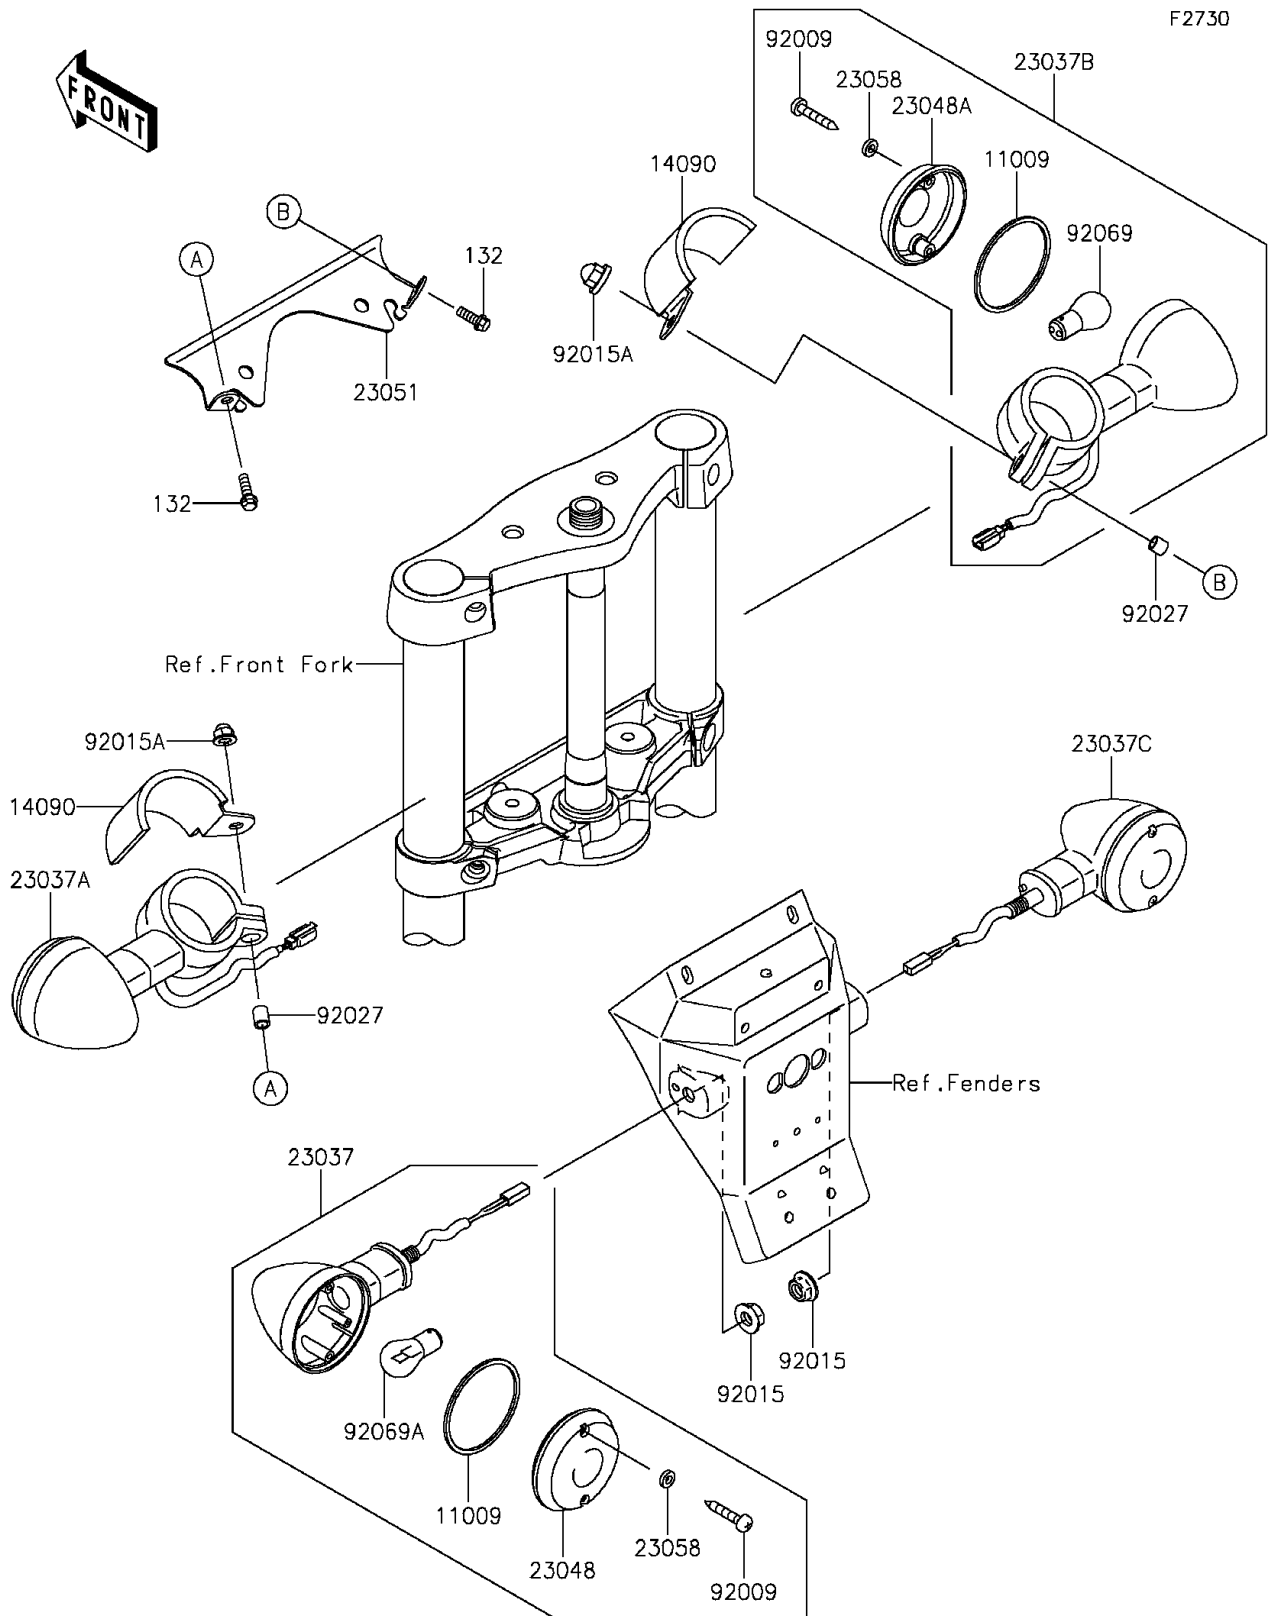

2012 VULCAN[®] 900 CUSTOM PARTS DIAGRAM

Turn Signals

2012 VULCAN® 900 CUSTOM PARTS LIST

Turn Signals

ITEM NAME	PART NUMBER	QUANTITY
BOLT-FLANGED-SMALL,6X20 (Ref # 132)	132E0620	2
GASKET,SIGNAL LAMP (Ref # 11009)	11009-1413	4
COVER,SIGNAL LAMP (Ref # 14090)	14090-1578	2
LAMP-ASSY-SIGNAL,RR,LH (Ref # 23037)	23037-0095	1
LAMP-ASSY-SIGNAL,FR,LH (Ref # 23037A)	23037-0096	1
LAMP-ASSY-SIGNAL,FR,RH (Ref # 23037B)	23037-0097	1
LAMP-ASSY-SIGNAL,RR,RH (Ref # 23037C)	23037-0104	1
LENS-SIGNAL LAMP,RR (Ref # 23048)	23048-1065	2
LENS-SIGNAL LAMP,FR (Ref # 23048A)	23048-1066	2
BRACKET-SIGNAL LAMP (Ref # 23051)	23051-0030	1
WASHER,PLAIN,4MM (Ref # 23058)	23058-002	8
SCREW,TAPPING,4X25 (Ref # 92009)	92009-1637	8
NUT,10MM (Ref # 92015)	92015-1356	2
NUT,CAP,6MM (Ref # 92015A)	92015-1385	2
COLLAR,6.8X10X12 (Ref # 92027)	92027-162	2
BULB,12V 21/5W (Ref # 92069)	92069-063	2
BULB,12V 21W (Ref # 92069A)		2