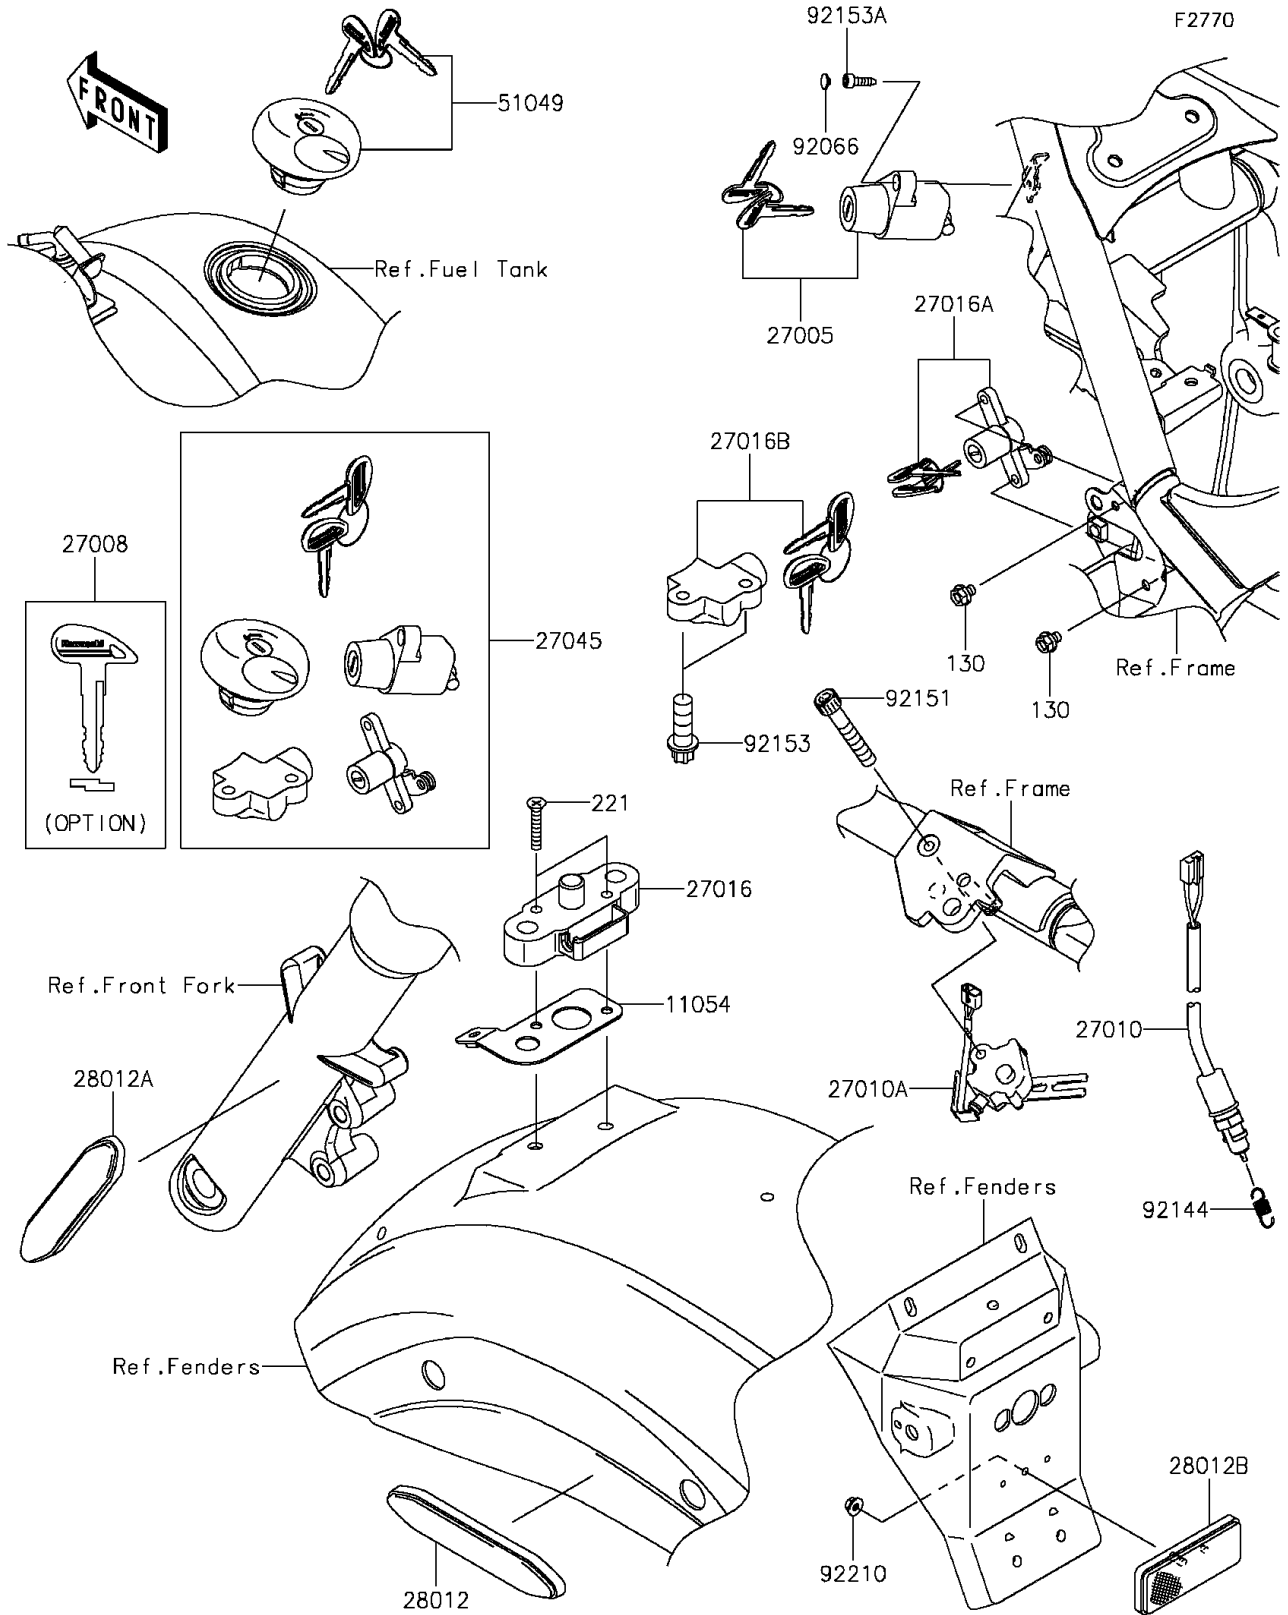

# 2015 VULCAN® 900 CUSTOM PARTS DIAGRAM

Ignition Switch/Locks/Reflectors

# 2015 VULCAN® 900 CUSTOM PARTS LIST

Ignition Switch/Locks/Reflectors

| ITEM NAME | PART NUMBER | QUANTITY |
|-----------|-------------|----------|
|-----------|-------------|----------|