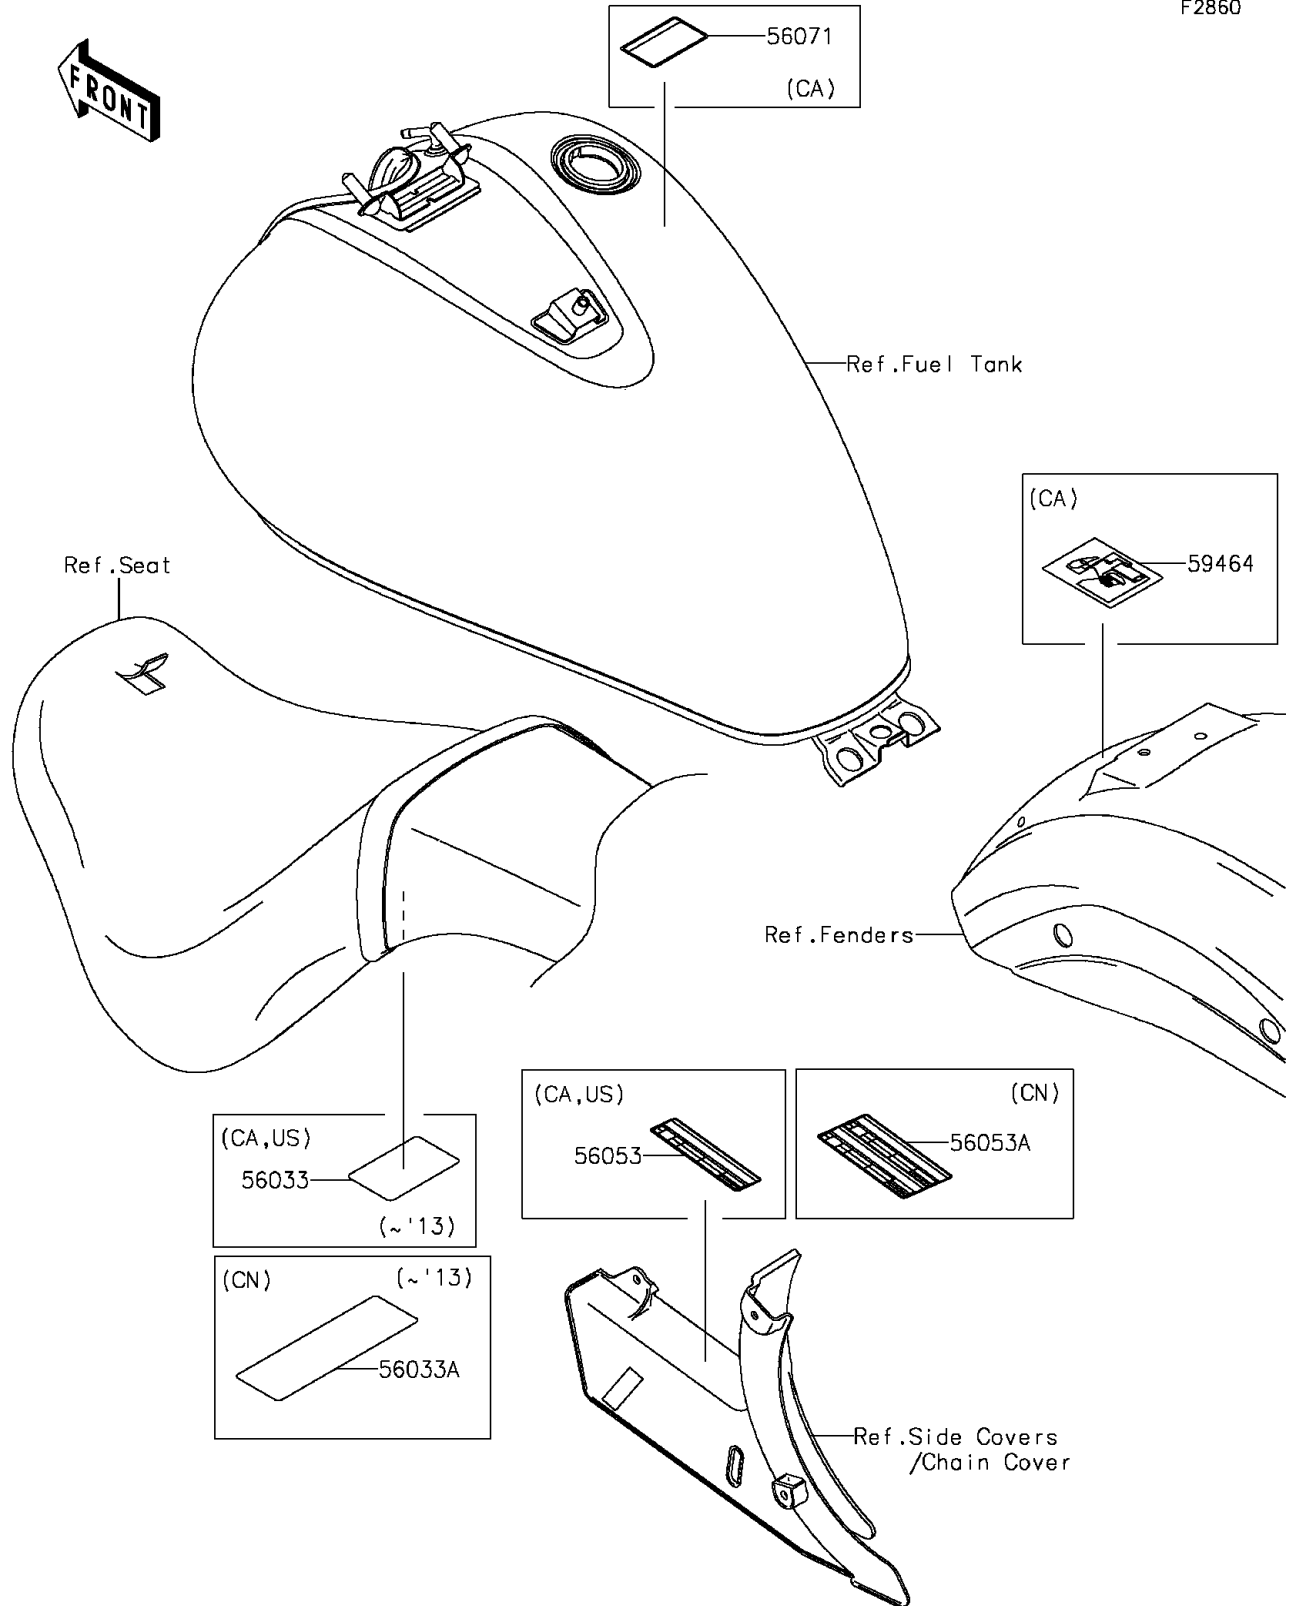

2015 VULCAN® 900 CUSTOM PARTS DIAGRAM

Labels

F2860

2015 VULCAN® 900 CUSTOM PARTS LIST

Labels

ITEM NAME	PART NUMBER	QUANTITY
-----------	-------------	----------