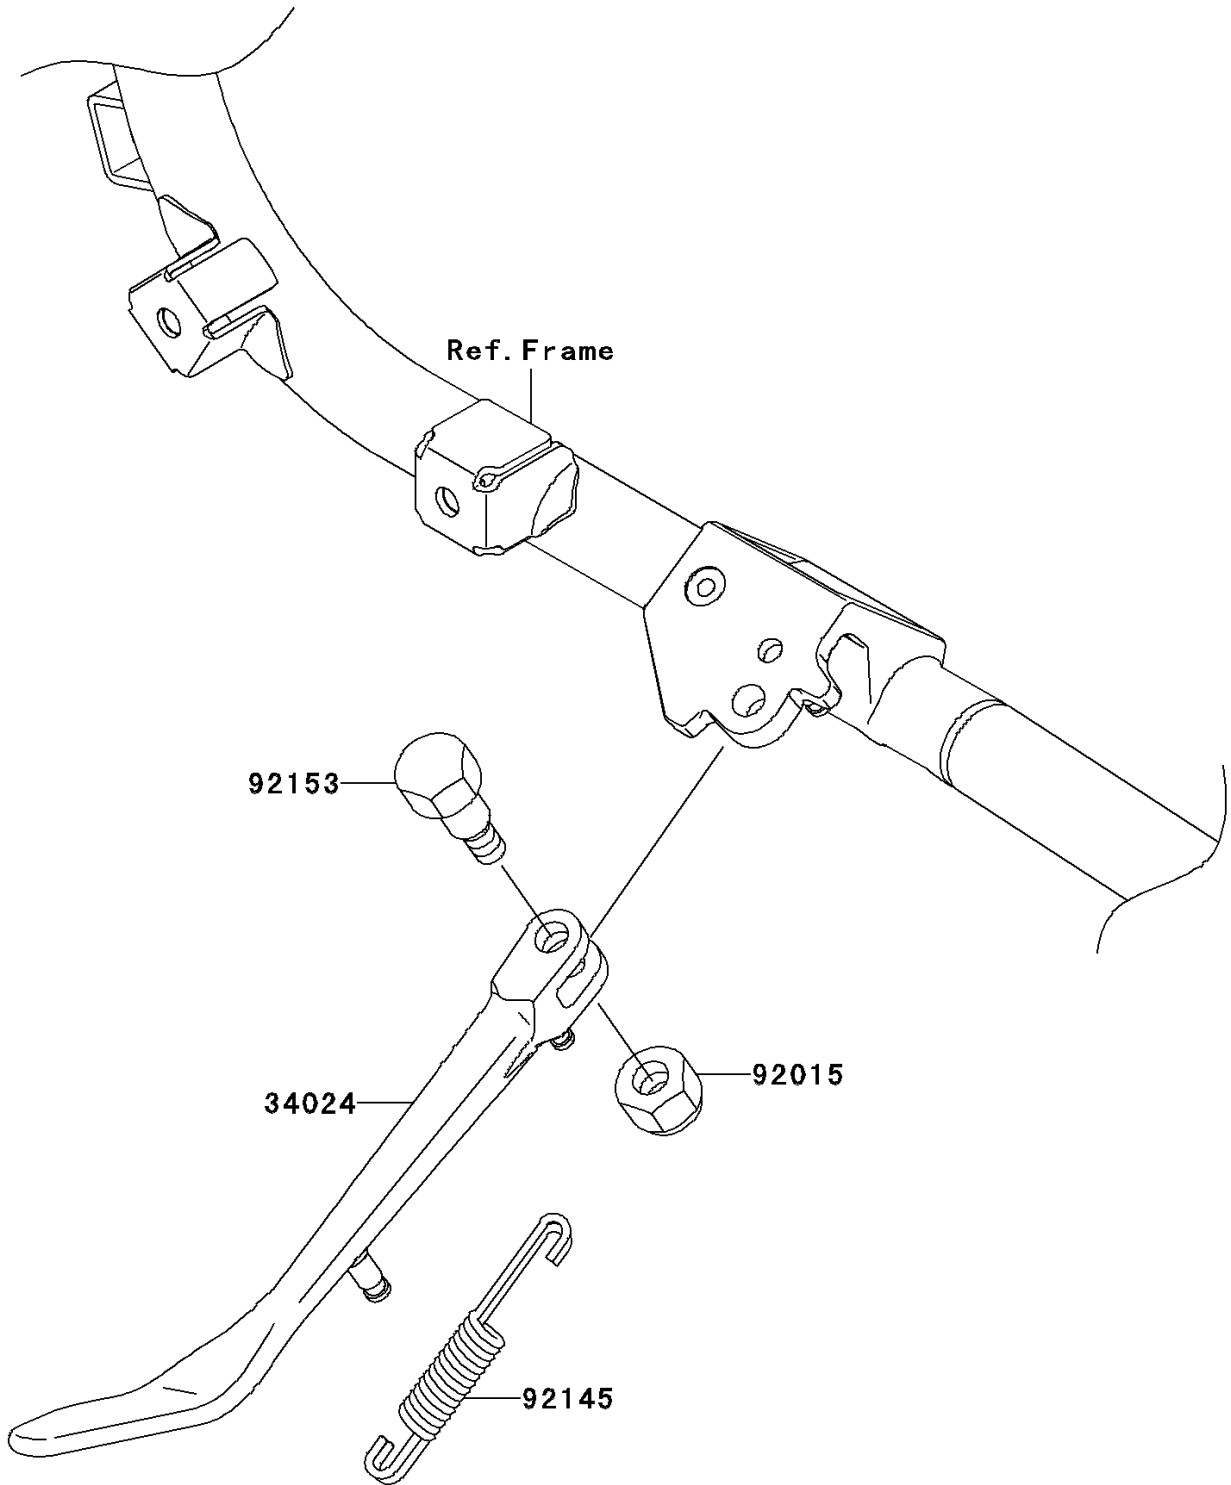

# 2012 VULCAN® 1700 CLASSIC PARTS DIAGRAM

Stand(s)

F2190

## 2012 VULCAN<sup>®</sup> 1700 CLASSIC PARTS LIST

Stand(s)

ITEM NAME	PART NUMBER	QUANTITY
STAND-SIDE (Ref # 34024)	34024-0014	1
NUT,LOCK,10MM,BLACK (Ref # 92015)	92015-1188	1
SPRING,SIDE STAND (Ref # 92145)	92145-0687	1
BOLT,SIDE STAND,10MM (Ref # 92153)	92153-1416	1