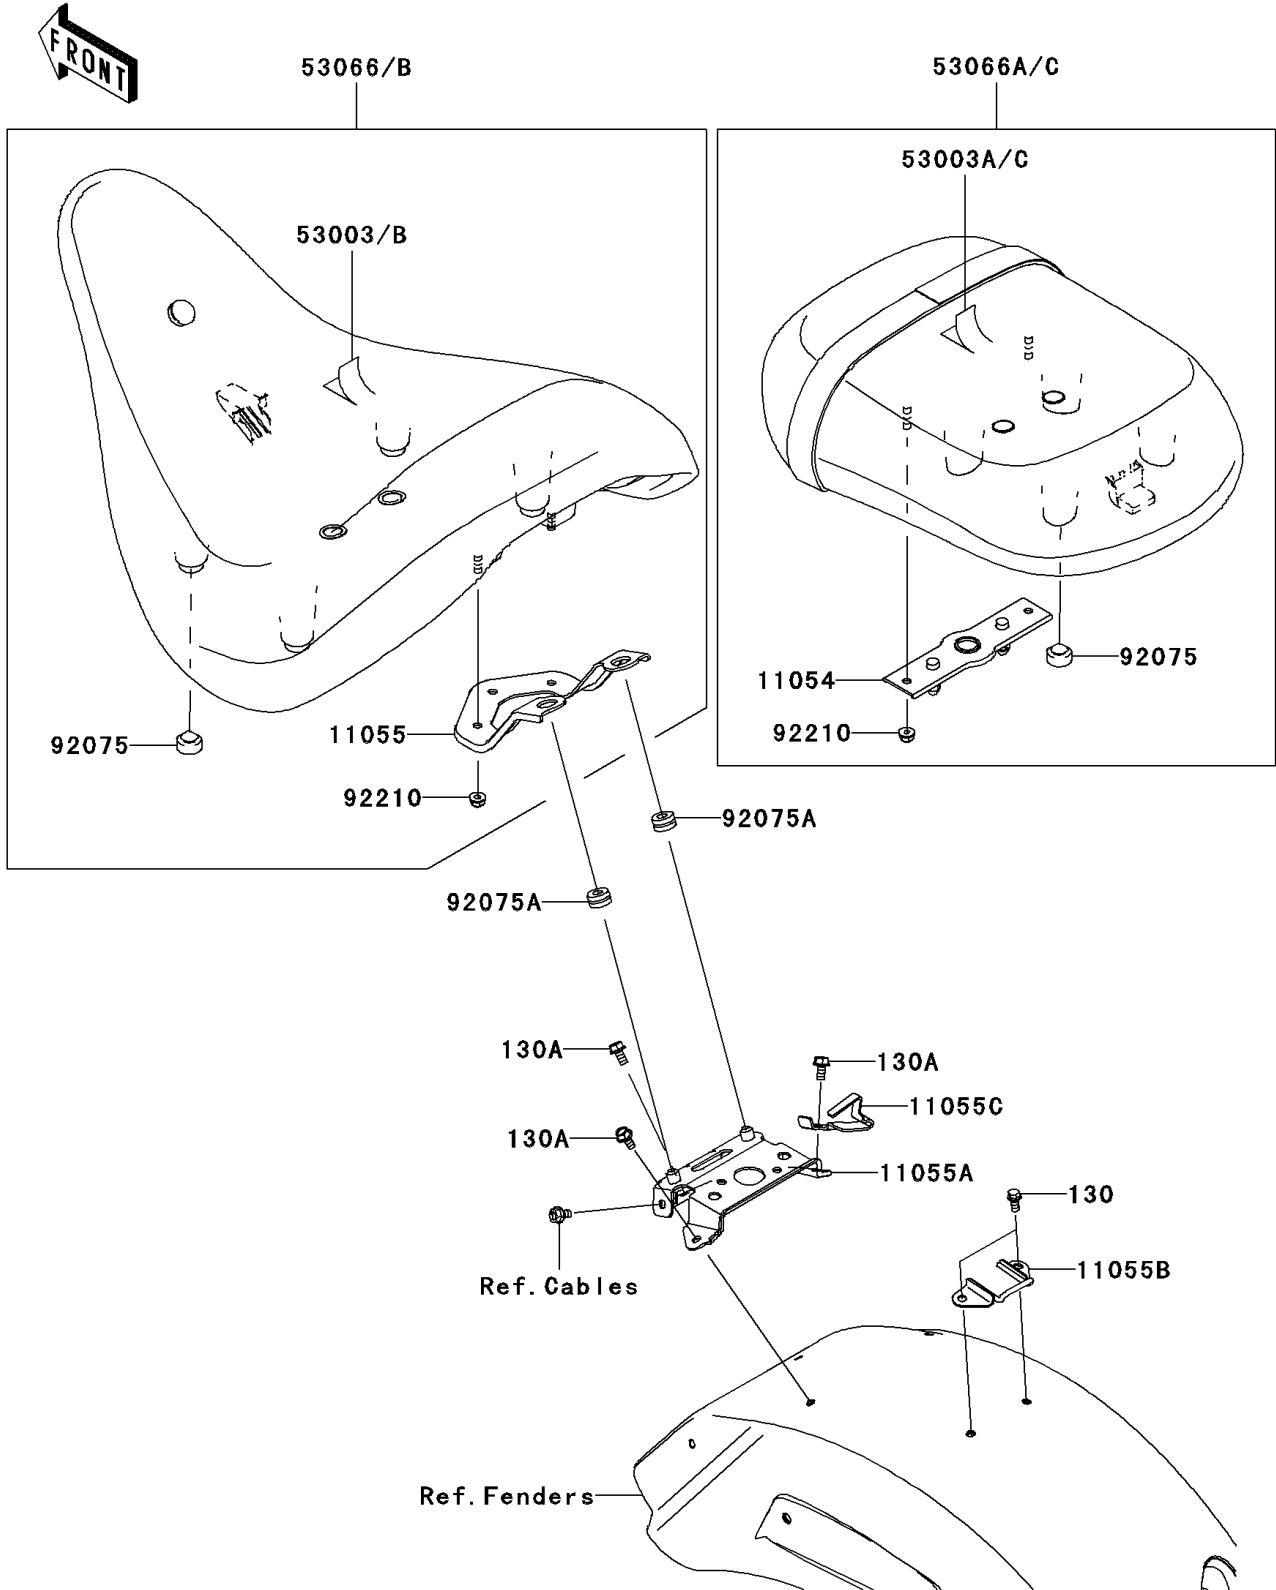

2009 Vulcan® 1700 Classic PARTS DIAGRAM

Seat

F2510

2009 Vulcan® 1700 Classic PARTS LIST

Seat

ITEM NAME	PART NUMBER	QUANTITY
-----------	-------------	----------