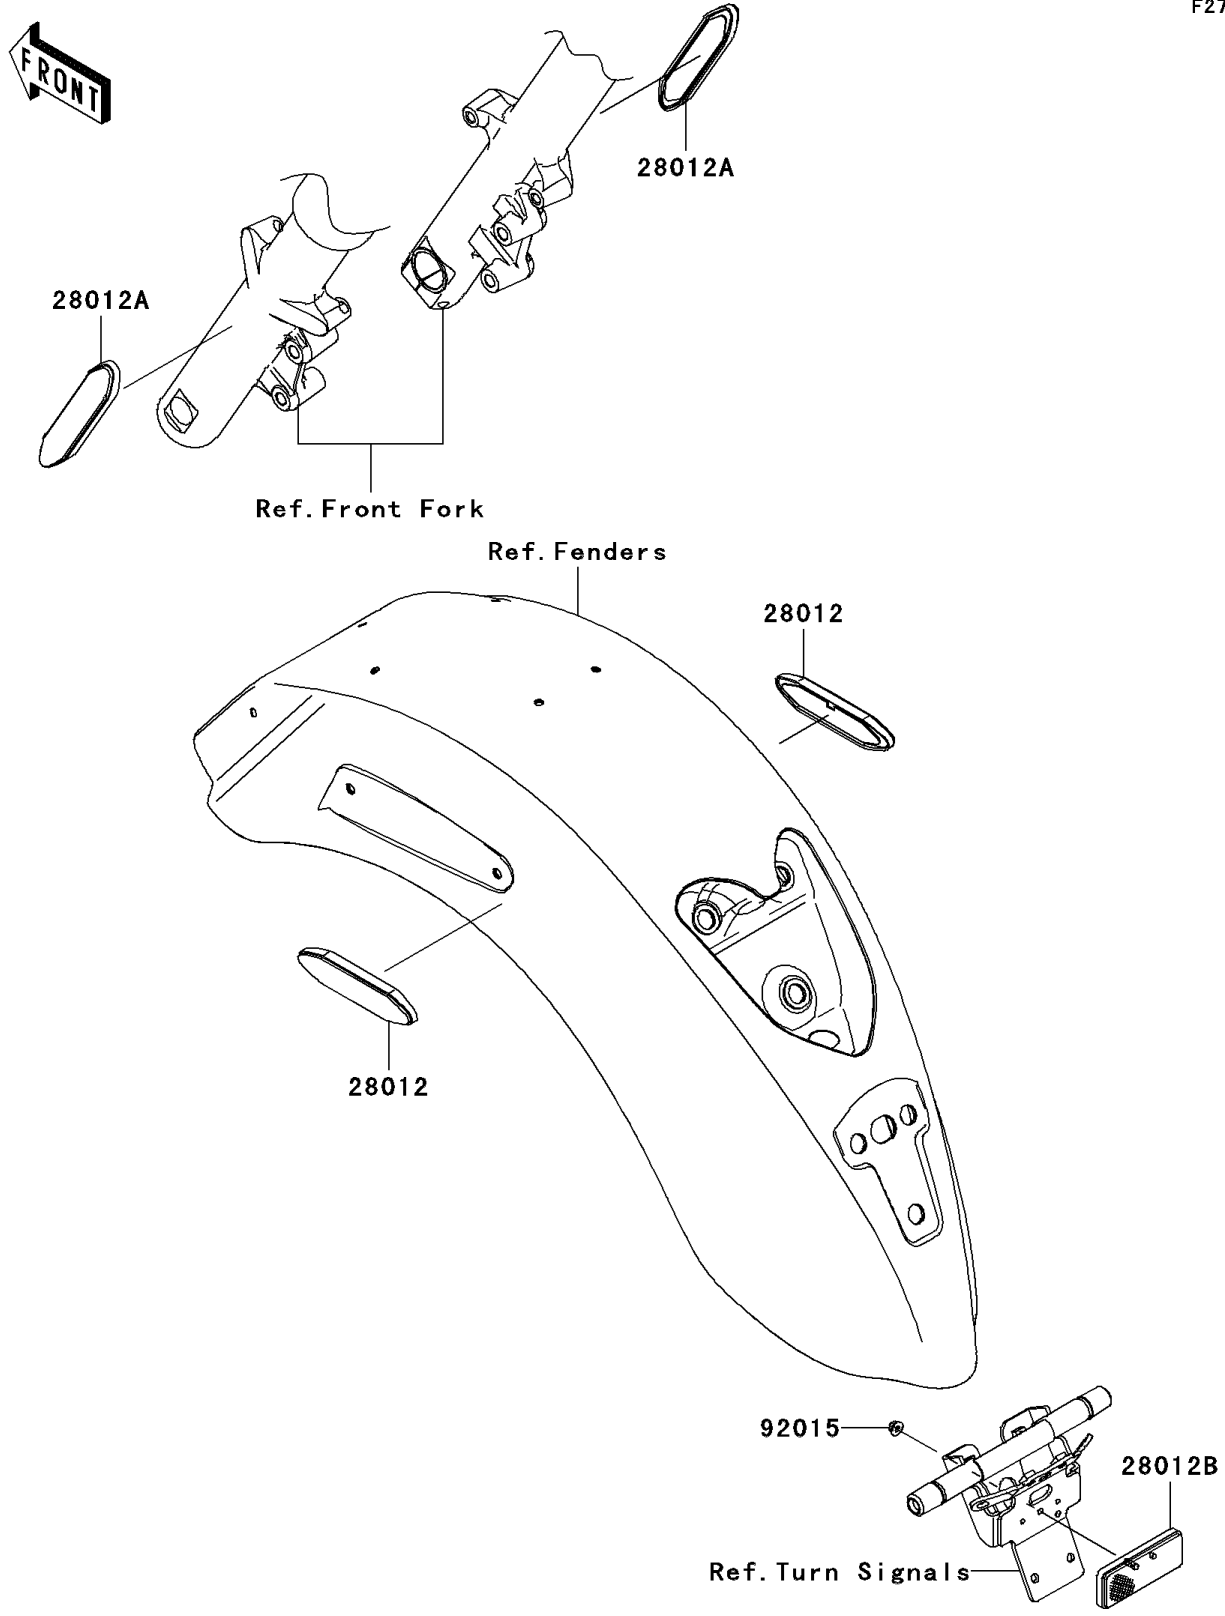

# 2011 VULCAN® 1700 CLASSIC PARTS DIAGRAM

## Reflectors

F2790

## 2011 VULCAN® 1700 CLASSIC PARTS LIST

### Reflectors

ITEM NAME	PART NUMBER	QUANTITY
REFLECTOR-REFLEX (Ref # 28012)	28012-0010	2
REFLECTOR-REFLEX (Ref # 28012A)	28012-0019	2
REFLECTOR-REFLEX (Ref # 28012B)	28012-1077	1
NUT,FLANGED,5MM (Ref # 92015)	92015-1656	1