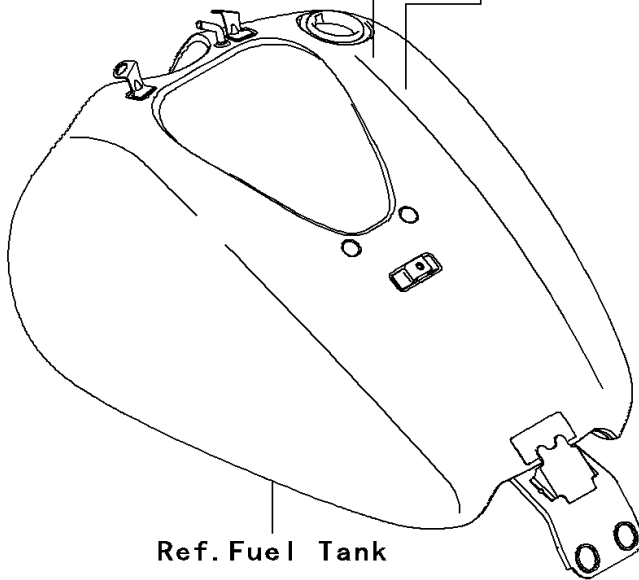

2009 Vulcan® 1700 Classic PARTS DIAGRAM

Labels

F2860

(CN)
56030A/C 

56030/B 

(CA)
 56040
56071

(CN)
56033A 

 56033

(CA)
59464 

(CN)
56053A 

2009 Vulcan® 1700 Classic PARTS LIST

Labels

ITEM NAME	PART NUMBER	QUANTITY
LABEL-MANUAL,DAILY SAFETY (Ref # 56033)	56033-0277	1
LABEL,GASOLINE (Ref # 56030B)	56030-1177	1
LABEL,GASOLINE(FRENCH) (Ref # 56030C)	56030-1178	1
LABEL-MANUAL,DAILY SAFETY (Ref # 56033A)	56033-0278	1
LABEL-WARNING,EVAPO (Ref # 56040)	56040-1121	1
LABEL-SPECIFICATION,TIRE&LOAD (Ref # 56053)	56053-0379	1
LABEL-SPECIFICATION,TIRE&LOAD (Ref # 56053A)	56053-0380	1
LABEL-CERTIFICATION,EVAPO ROUT (Ref # 59464)	59464-1635	1