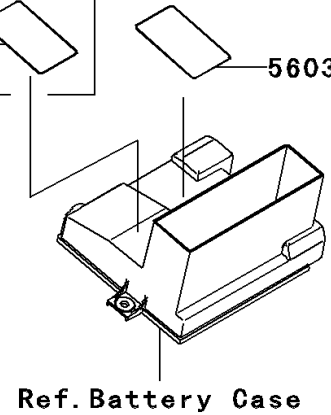

2009 Vulcan® 1700 Classic PARTS DIAGRAM

Labels

F2860

(CN)
56030A/C 

56030/B 

(CA)
 56040
56071

(CN)
56033A 

 56033

(CA)
59464 

(CN)
56053A 

2009 Vulcan® 1700 Classic PARTS LIST

Labels

ITEM NAME	PART NUMBER	QUANTITY
LABEL-MANUAL,DAILY SAFETY (Ref # 56033)	56033-0277	1
LABEL,GASOLINE (Ref # 56030B)	56030-1177	1
LABEL,GASOLINE(FRENCH) (Ref # 56030C)	56030-1178	1
LABEL-MANUAL,DAILY SAFETY (Ref # 56033A)	56033-0278	1
LABEL-WARNING,EVAPO (Ref # 56040)	56040-1121	1
LABEL-SPECIFICATION,TIRE&LOAD (Ref # 56053)	56053-0379	1
LABEL-SPECIFICATION,TIRE&LOAD (Ref # 56053A)	56053-0380	1
LABEL-CERTIFICATION,EVAPO ROUT (Ref # 59464)	59464-1635	1