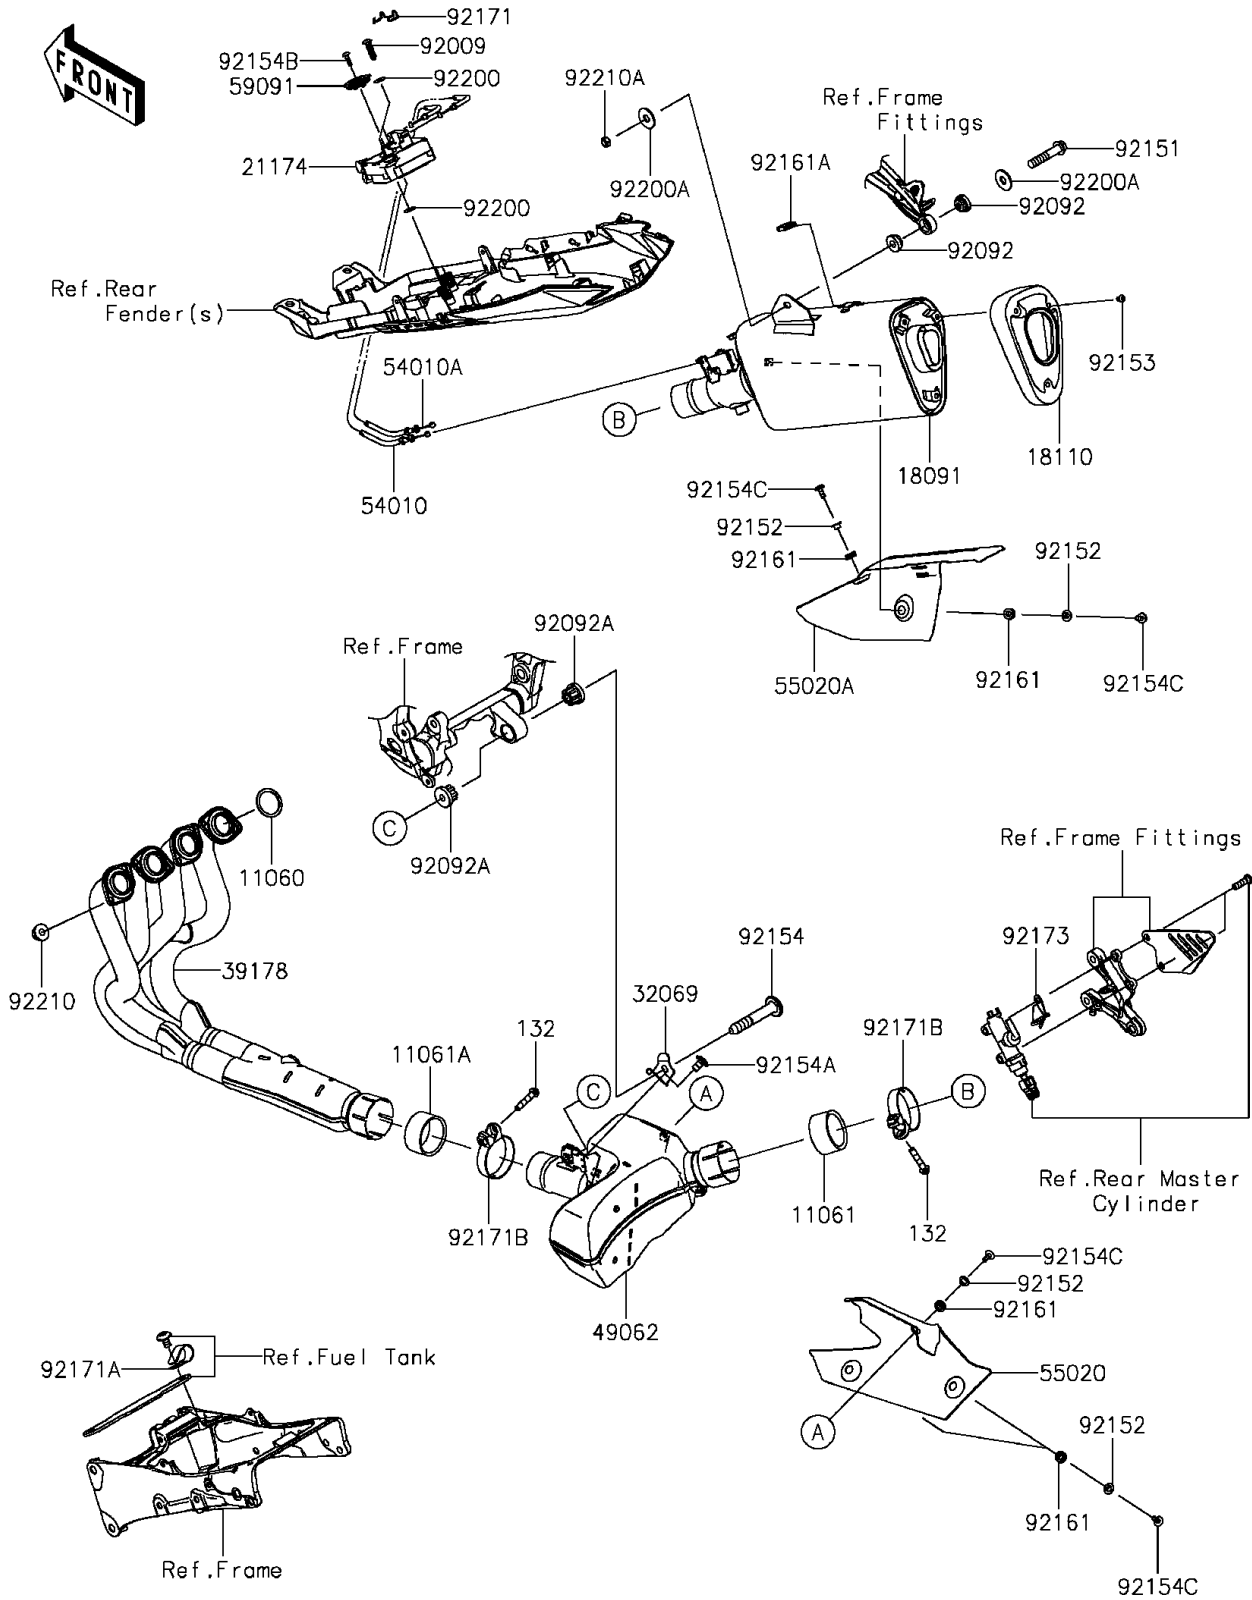

2014 NINJA® ZX™ -6R PARTS DIAGRAM

Muffler(s)

E1140

2014 NINJA® ZX™ -6R PARTS LIST

Muffler(s)

ITEM NAME	PART NUMBER	QUANTITY
-----------	-------------	----------