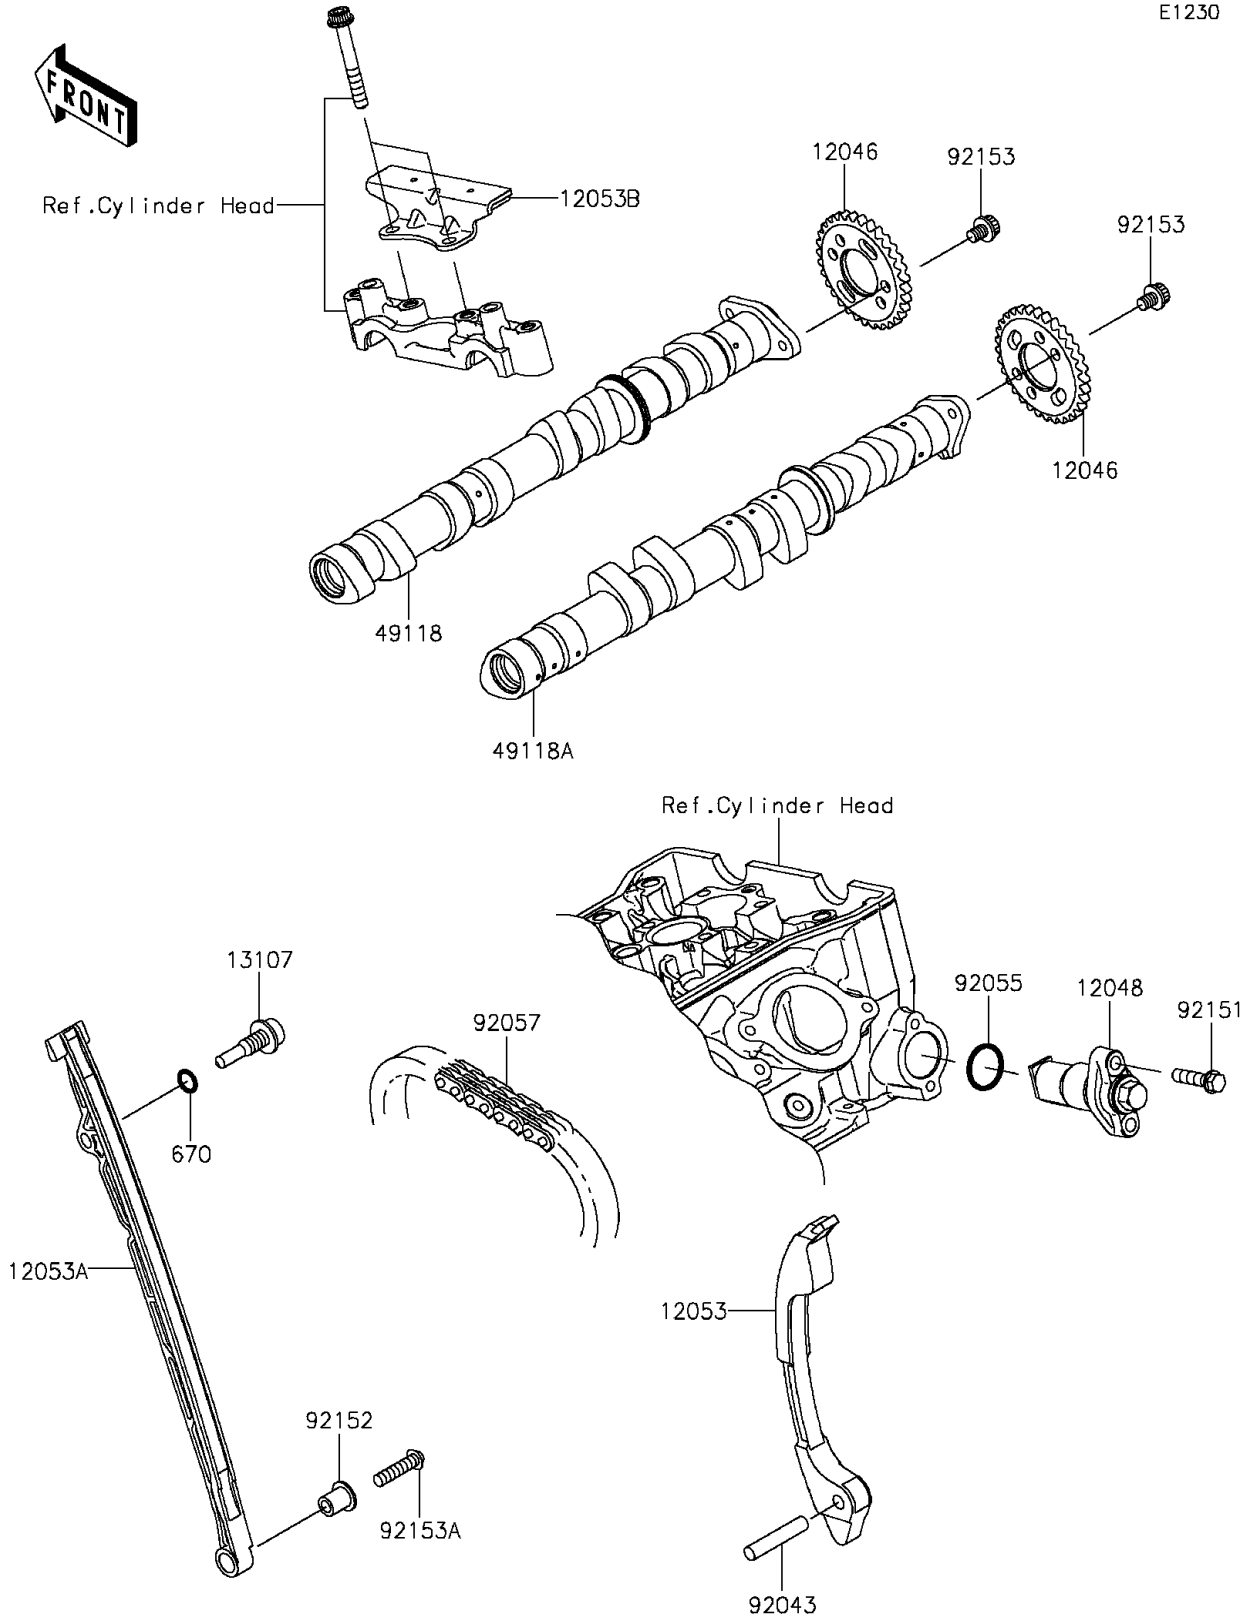

# 2014 NINJA® ZX™ -6R PARTS DIAGRAM

Camshaft(s)/Tensioner

E1230

## 2014 NINJA® ZX™ -6R PARTS LIST

### Camshaft(s)/Tensioner

ITEM NAME	PART NUMBER	QUANTITY
O RING,9MM (Ref # 670)	670D1509	1
SPROCKET,32T (Ref # 12046)	12046-0073	2
TENSIONER-ASSY (Ref # 12048)	12048-1181	1
GUIDE-CHAIN,RR (Ref # 12053)	12053-0085	1
GUIDE-CHAIN,FR (Ref # 12053A)	12053-0158	1
GUIDE-CHAIN,UPP (Ref # 12053B)	12053-0159	1
SHAFT,CHAIN GUIDE (Ref # 13107)	13107-0157	1
CAMSHAFT-COMP,EXHAUST (Ref # 49118)	49118-0752	1
CAMSHAFT-COMP,INTAKE (Ref # 49118A)	49118-0779	1
PIN,7X36.4 (Ref # 92043)	92043-0114	1
RING-O,18.8X1.9 (Ref # 92055)	92055-086	1
CHAIN,CAM (Ref # 92057)	92057-1531	1
BOLT,FLANGED-SMALL,6X25 (Ref # 92151)	92151-1930	2
COLLAR (Ref # 92152)	92152-0413	1
BOLT,FLANGED,6X8 (Ref # 92153)	92153-0455	4
BOLT,TORX,6X25 (Ref # 92153A)	92153-1640	1