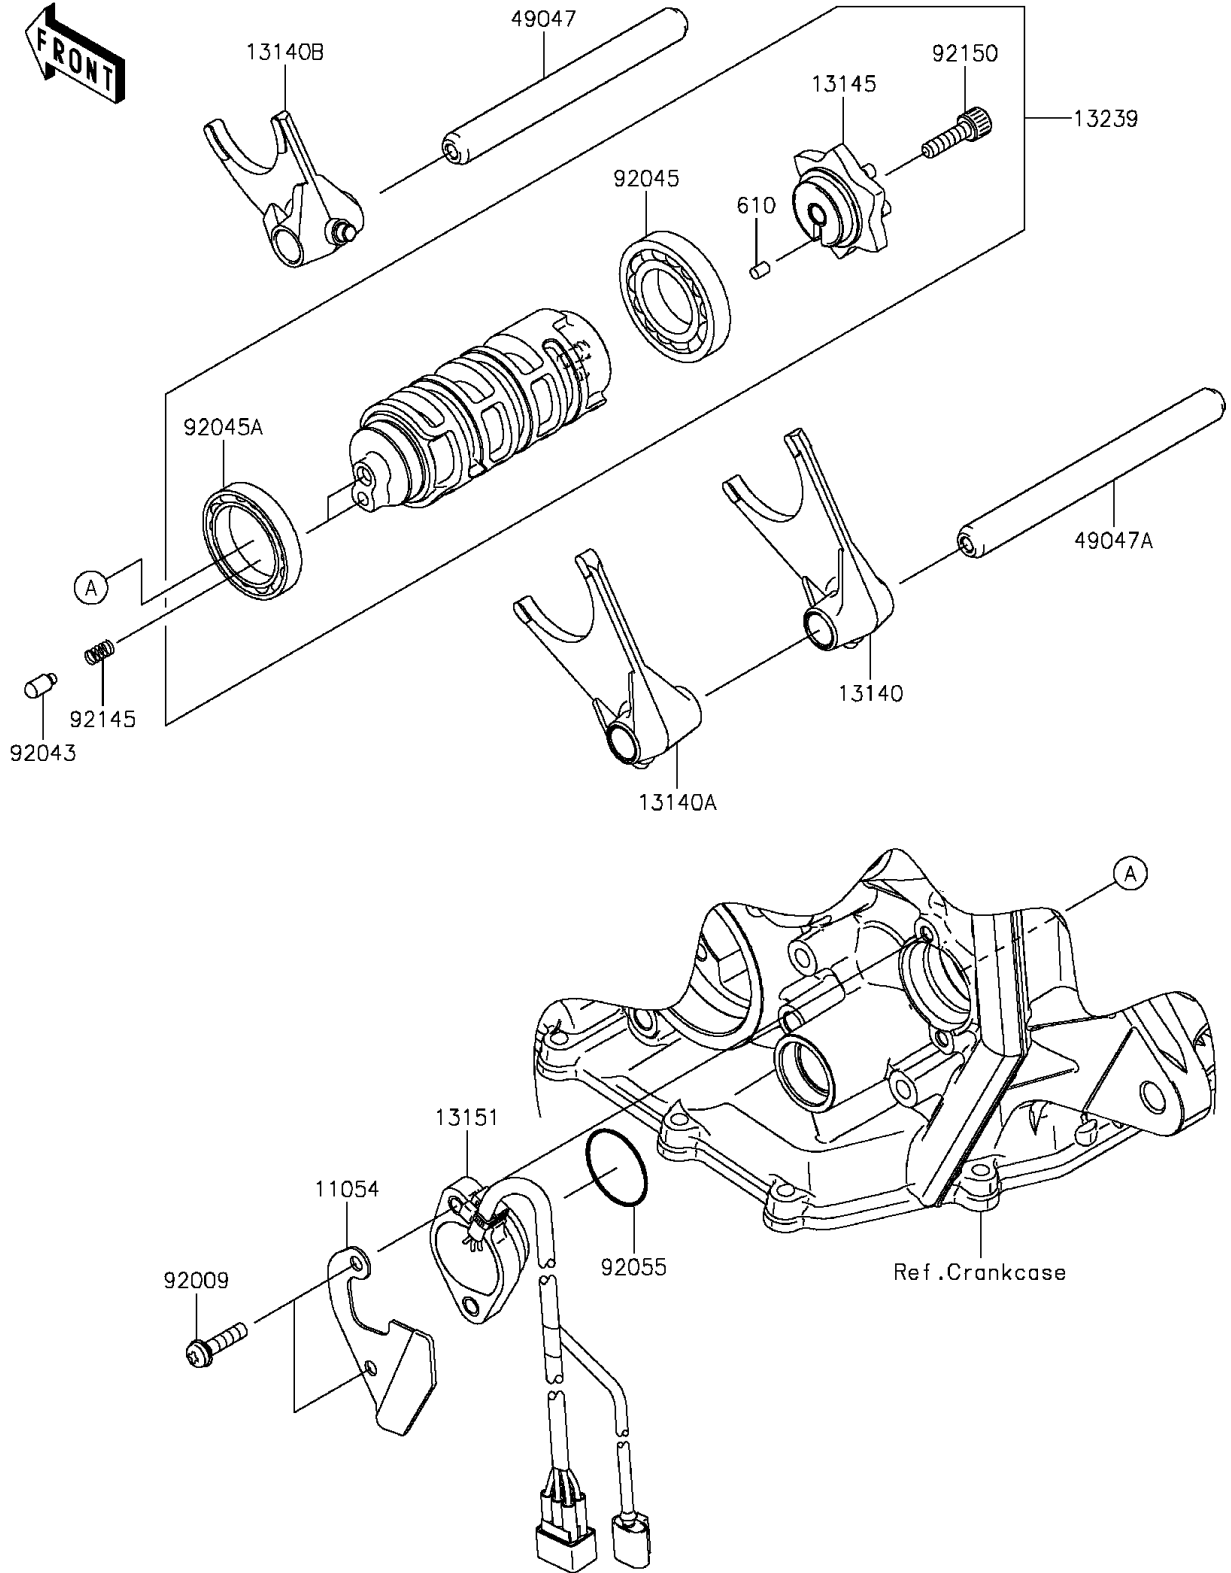

# 2015 Ninja® ZX™ -6R 30th Anniversary PARTS DIAGRAM

Gear Change Drum/Shift Fork(s)

E1362

### Gear Change Drum/Shift Fork(s)

ITEM NAME	PART NUMBER	QUANTITY
ROLLER,4X6 (Ref # 610)	610A0406	1
BRACKET (Ref # 11054)	11054-1840	1
FORK-SHIFT,OUTPUT,RH (Ref # 13140)	13140-0041	1
FORK-SHIFT,OUTPUT,LH (Ref # 13140A)	13140-0042	1
FORK-SHIFT,INPUT (Ref # 13140B)	13140-0048	1
CAM-CHANGE DRUM (Ref # 13145)	13145-0029	1
SWITCH-COMP,NEUTRAL (Ref # 13151)	13151-0562	1
DRUM-ASSY-CHANGE (Ref # 13239)	13239-0024	1
ROD-SHIFT,INPUT (Ref # 49047)	49047-0026	1
ROD-SHIFT,OUTPUT (Ref # 49047A)	49047-0027	1
SCREW,PAN-WP-CROS,5X20 (Ref # 92009)	92009-1905	2
PIN (Ref # 92043)	92043-1654	2
BEARING-BALL,16005 (Ref # 92045)	92045-1045	1
BEARING-BALL,6806 (Ref # 92045A)	92045-1152	1
RING-O,27.7X2.4 (Ref # 92055)	92055-091	1
SPRING (Ref # 92145)	92145-1414	2
BOLT,SOCKET,6X20 (Ref # 92150)	92150-1880	1