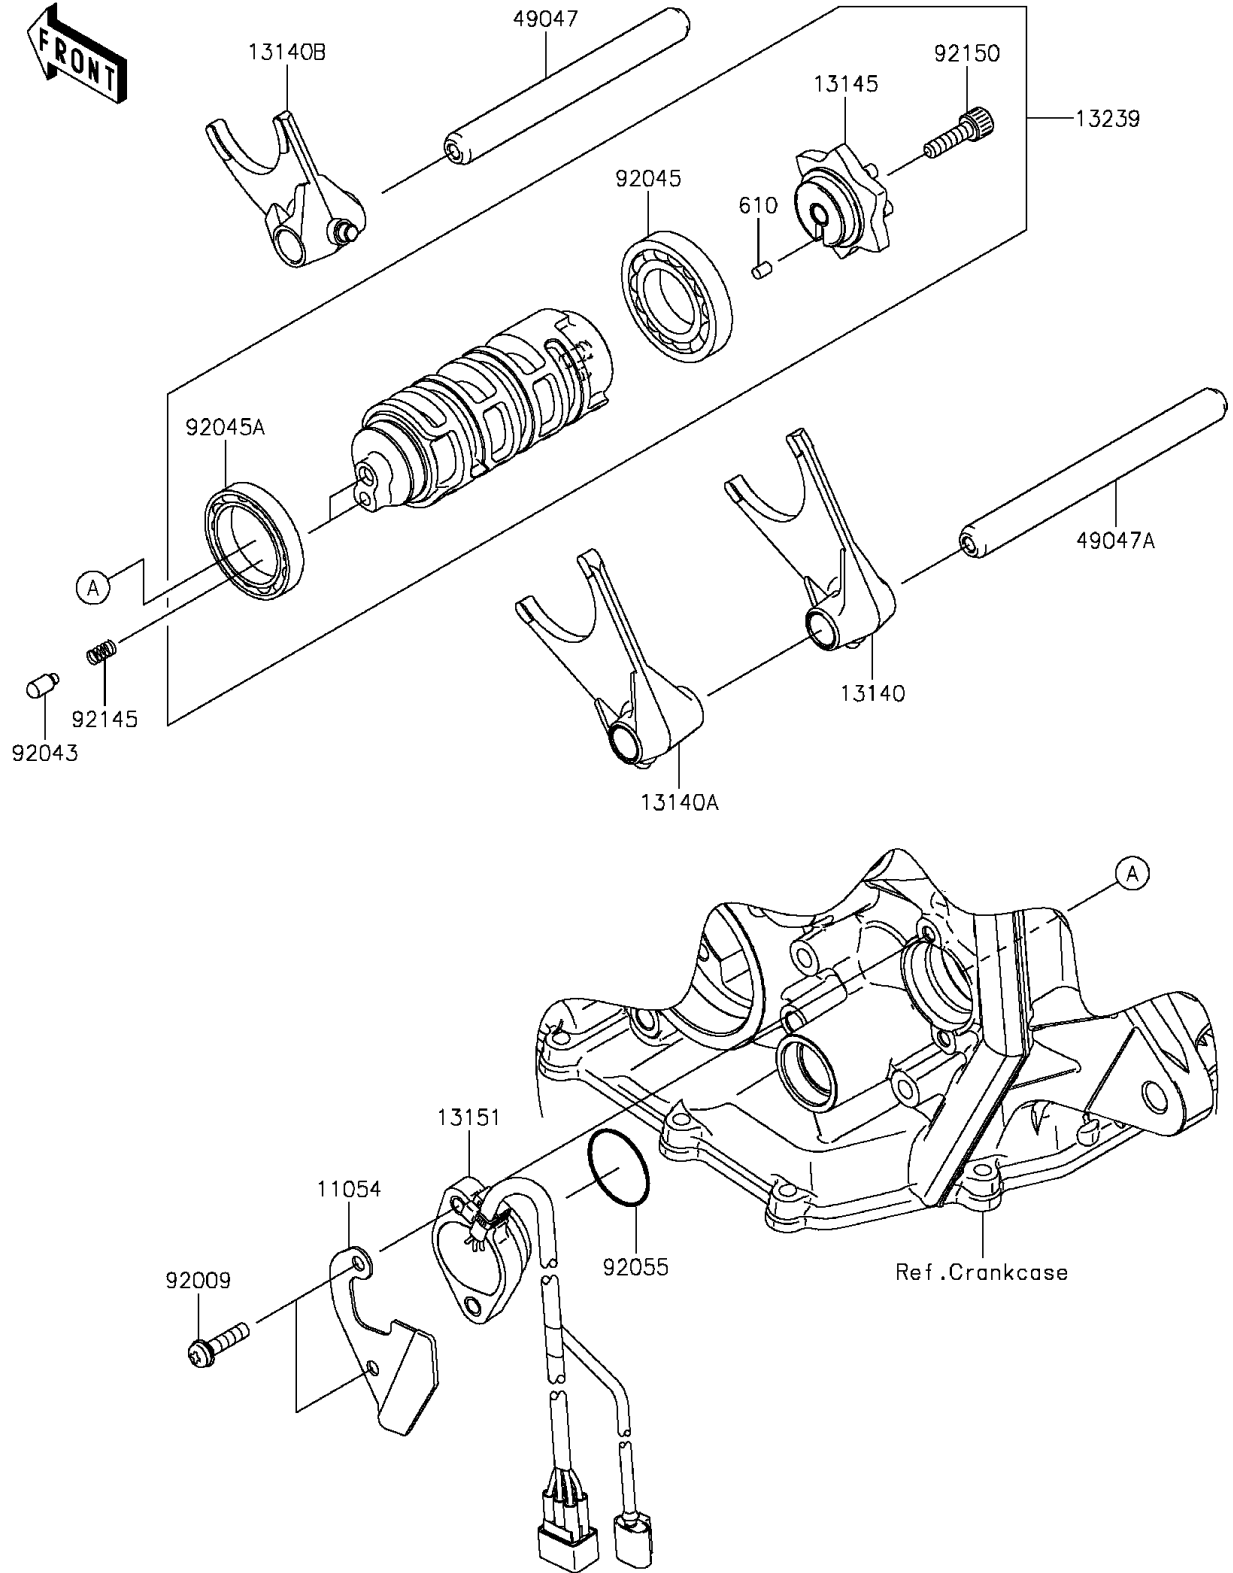

2014 NINJA[®] ZX[™]-6R PARTS DIAGRAM

Gear Change Drum/Shift Fork(s)

E1362

2014 NINJA® ZX™ -6R PARTS LIST

Gear Change Drum/Shift Fork(s)

ITEM NAME	PART NUMBER	QUANTITY
ROLLER,4X6 (Ref # 610)	610A0406	1
BRACKET (Ref # 11054)	11054-1840	1
FORK-SHIFT,OUTPUT,RH (Ref # 13140)	13140-0041	1
FORK-SHIFT,OUTPUT,LH (Ref # 13140A)	13140-0042	1
FORK-SHIFT,INPUT (Ref # 13140B)	13140-0048	1
CAM-CHANGE DRUM (Ref # 13145)	13145-0029	1
SWITCH-COMP,NEUTRAL (Ref # 13151)	13151-0562	1
DRUM-ASSY-CHANGE (Ref # 13239)	13239-0024	1
ROD-SHIFT,INPUT (Ref # 49047)	49047-0026	1
ROD-SHIFT,OUTPUT (Ref # 49047A)	49047-0027	1
SCREW,PAN-WP-CROS,5X20 (Ref # 92009)	92009-1905	2
PIN (Ref # 92043)	92043-1654	2
BEARING-BALL,16005 (Ref # 92045)	92045-1045	1
BEARING-BALL,6806 (Ref # 92045A)	92045-1152	1
RING-O,27.7X2.4 (Ref # 92055)	92055-091	1
SPRING (Ref # 92145)	92145-1414	2
BOLT,SOCKET,6X20 (Ref # 92150)	92150-1880	1