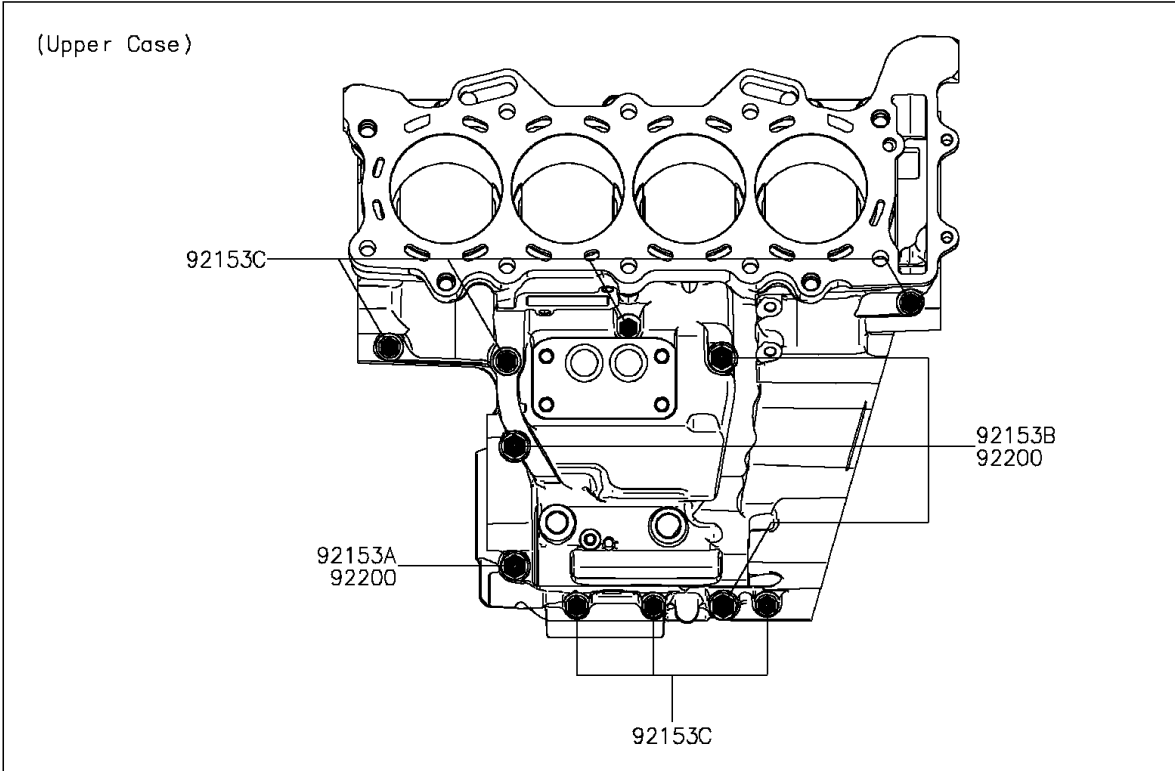

2013 NINJA[®] ZX[™]-6R PARTS DIAGRAM

Crankcase Bolt Pattern

E1412

2013 NINJA® ZX™ -6R PARTS LIST

Crankcase Bolt Pattern

ITEM NAME	PART NUMBER	QUANTITY
BOLT,FLANGED,8X95 (Ref # 92153)	92153-1631	10
BOLT,FLANGED,8X90 (Ref # 92153A)	92153-1632	1
BOLT,FLANGED,8X75 (Ref # 92153B)	92153-1633	3
BOLT,FLANGED,6X68 (Ref # 92153C)	92153-1637	7
BOLT,FLANGED,6X50 (Ref # 92153D)	92153-1638	9
WASHER,8.2X16X1.6 (Ref # 92200)	92200-0047	4
WASHER,8.5X18X3.0 (Ref # 92200A)	92200-0153	10