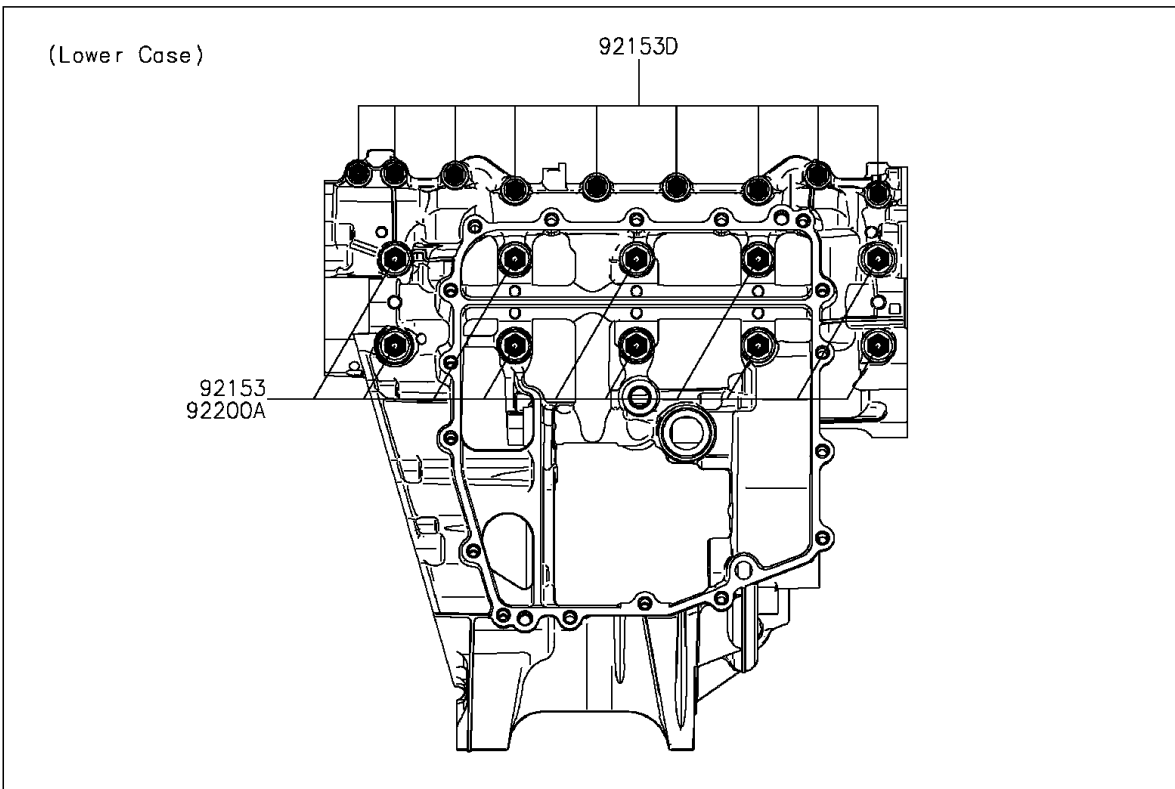

2013 NINJA[®] ZX[™]-6R PARTS DIAGRAM

Crankcase Bolt Pattern

E1412

2013 NINJA® ZX™ -6R PARTS LIST

Crankcase Bolt Pattern

ITEM NAME	PART NUMBER	QUANTITY
BOLT,FLANGED,8X95 (Ref # 92153)	92153-1631	10
BOLT,FLANGED,8X90 (Ref # 92153A)	92153-1632	1
BOLT,FLANGED,8X75 (Ref # 92153B)	92153-1633	3
BOLT,FLANGED,6X68 (Ref # 92153C)	92153-1637	7
BOLT,FLANGED,6X50 (Ref # 92153D)	92153-1638	9
WASHER,8.2X16X1.6 (Ref # 92200)	92200-0047	4
WASHER,8.5X18X3.0 (Ref # 92200A)	92200-0153	10