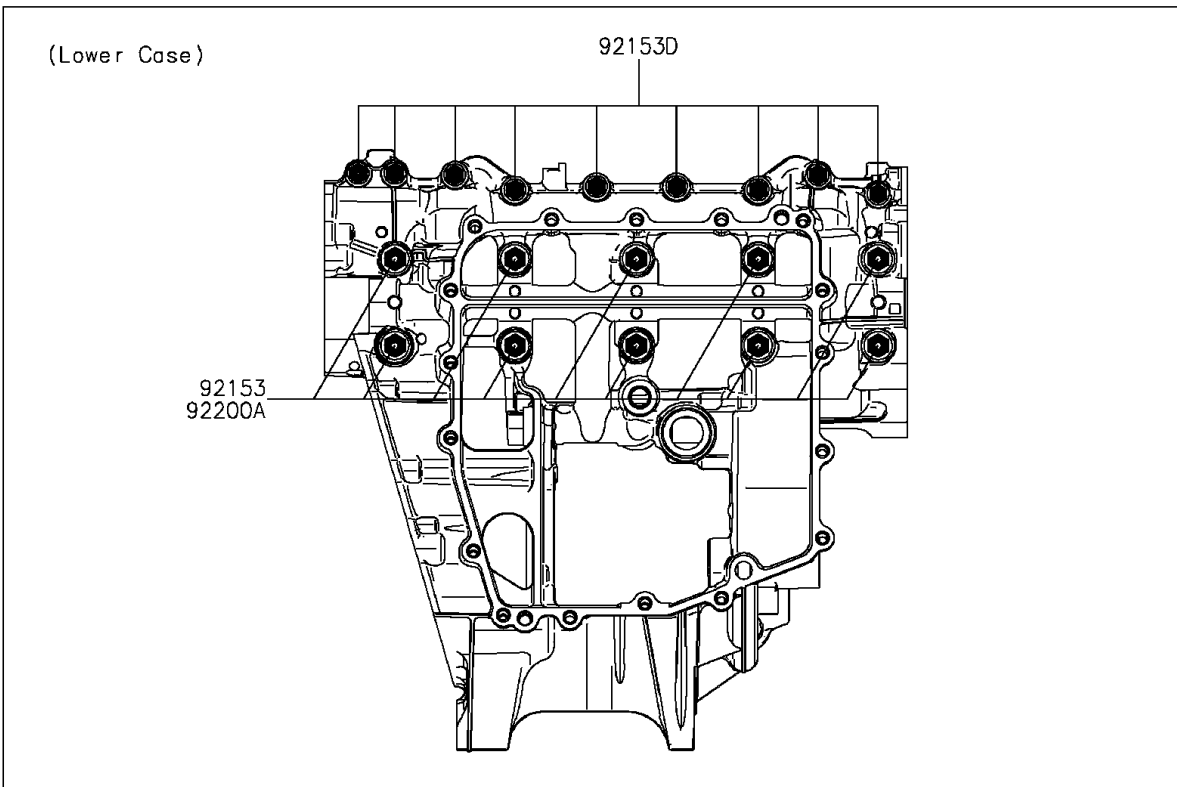

2014 NINJA[®] ZX[™]-6R PARTS DIAGRAM

Crankcase Bolt Pattern

E1412

2014 NINJA® ZX™ -6R PARTS LIST

Crankcase Bolt Pattern

ITEM NAME	PART NUMBER	QUANTITY
BOLT,FLANGED,8X95 (Ref # 92153)	92153-1631	10
BOLT,FLANGED,8X90 (Ref # 92153A)	92153-1632	1
BOLT,FLANGED,8X75 (Ref # 92153B)	92153-1633	3
BOLT,FLANGED,6X68 (Ref # 92153C)	92153-1637	7
BOLT,FLANGED,6X50 (Ref # 92153D)	92153-1638	9
WASHER,8.2X16X1.6 (Ref # 92200)	92200-0047	4
WASHER,8.5X18X3.0 (Ref # 92200A)	92200-0153	10