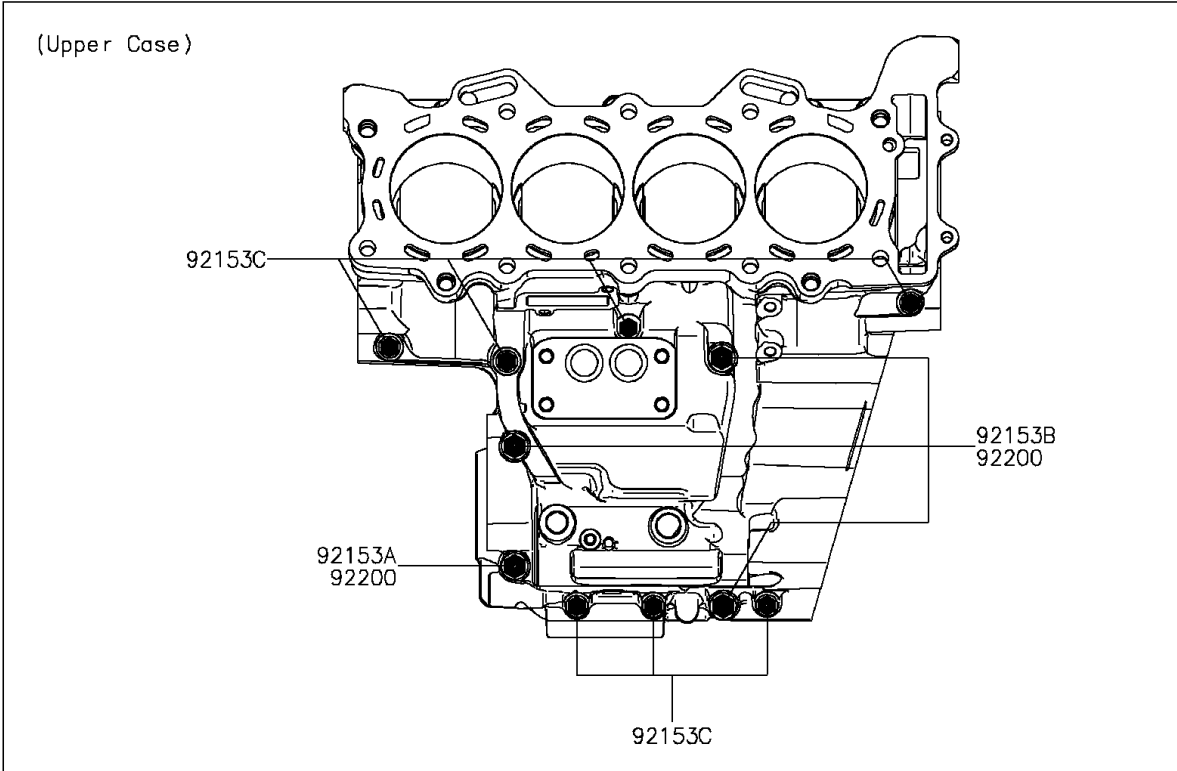

2014 NINJA[®] ZX[™]-6R PARTS DIAGRAM

Crankcase Bolt Pattern

E1412

2014 NINJA® ZX™ -6R PARTS LIST

Crankcase Bolt Pattern

ITEM NAME	PART NUMBER	QUANTITY
BOLT,FLANGED,8X95 (Ref # 92153)	92153-1631	10
BOLT,FLANGED,8X90 (Ref # 92153A)	92153-1632	1
BOLT,FLANGED,8X75 (Ref # 92153B)	92153-1633	3
BOLT,FLANGED,6X68 (Ref # 92153C)	92153-1637	7
BOLT,FLANGED,6X50 (Ref # 92153D)	92153-1638	9
WASHER,8.2X16X1.6 (Ref # 92200)	92200-0047	4
WASHER,8.5X18X3.0 (Ref # 92200A)	92200-0153	10