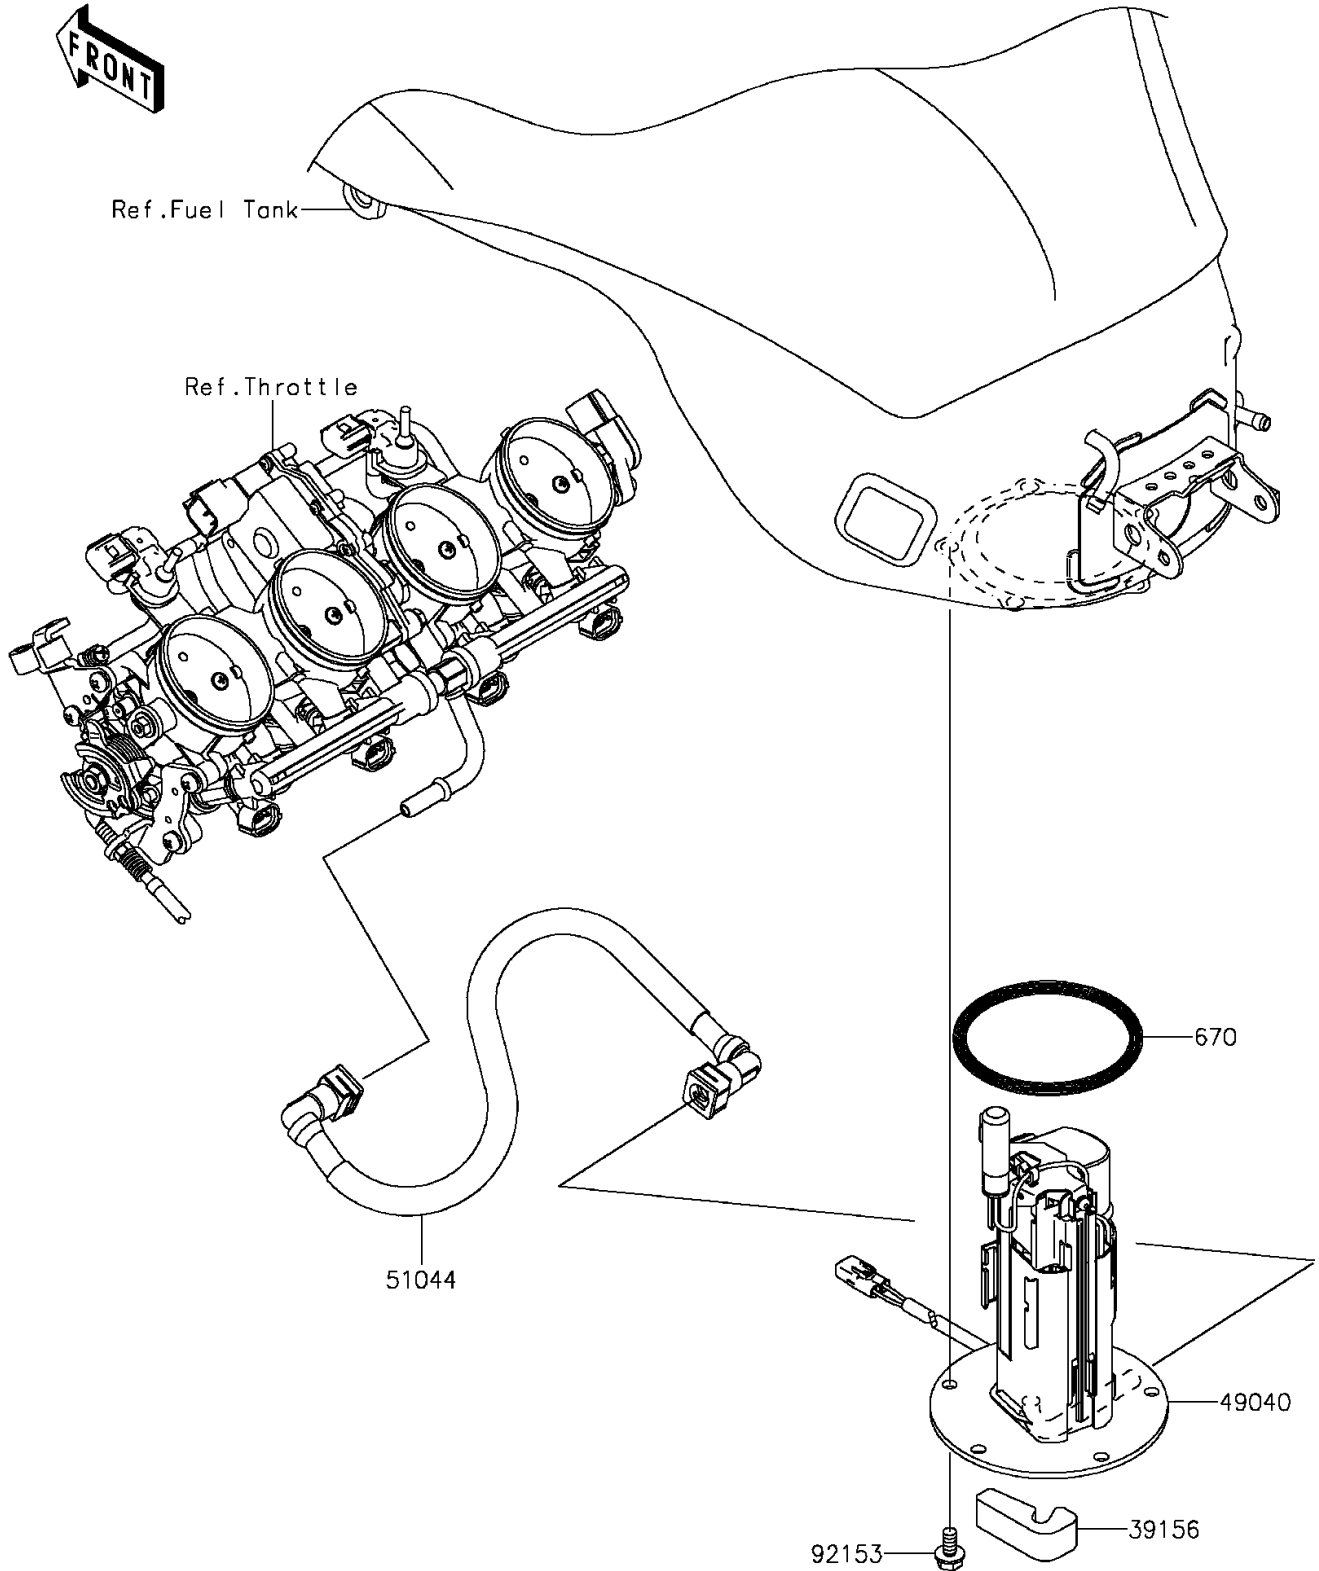

2014 NINJA® ZX™ -6R PARTS DIAGRAM

Fuel Pump

E1520

2014 NINJA® ZX™ -6R PARTS LIST

Fuel Pump

ITEM NAME	PART NUMBER	QUANTITY
O RING (Ref # 670)	670E5075	1
PAD,FUEL PUMP (Ref # 39156)	39156-0991	1
PUMP-FUEL (Ref # 49040)	49040-0023	1
TUBE-ASSY,FUEL (Ref # 51044)	51044-0745	1
BOLT,FLANGED,6X12 (Ref # 92153)	92153-1295	5