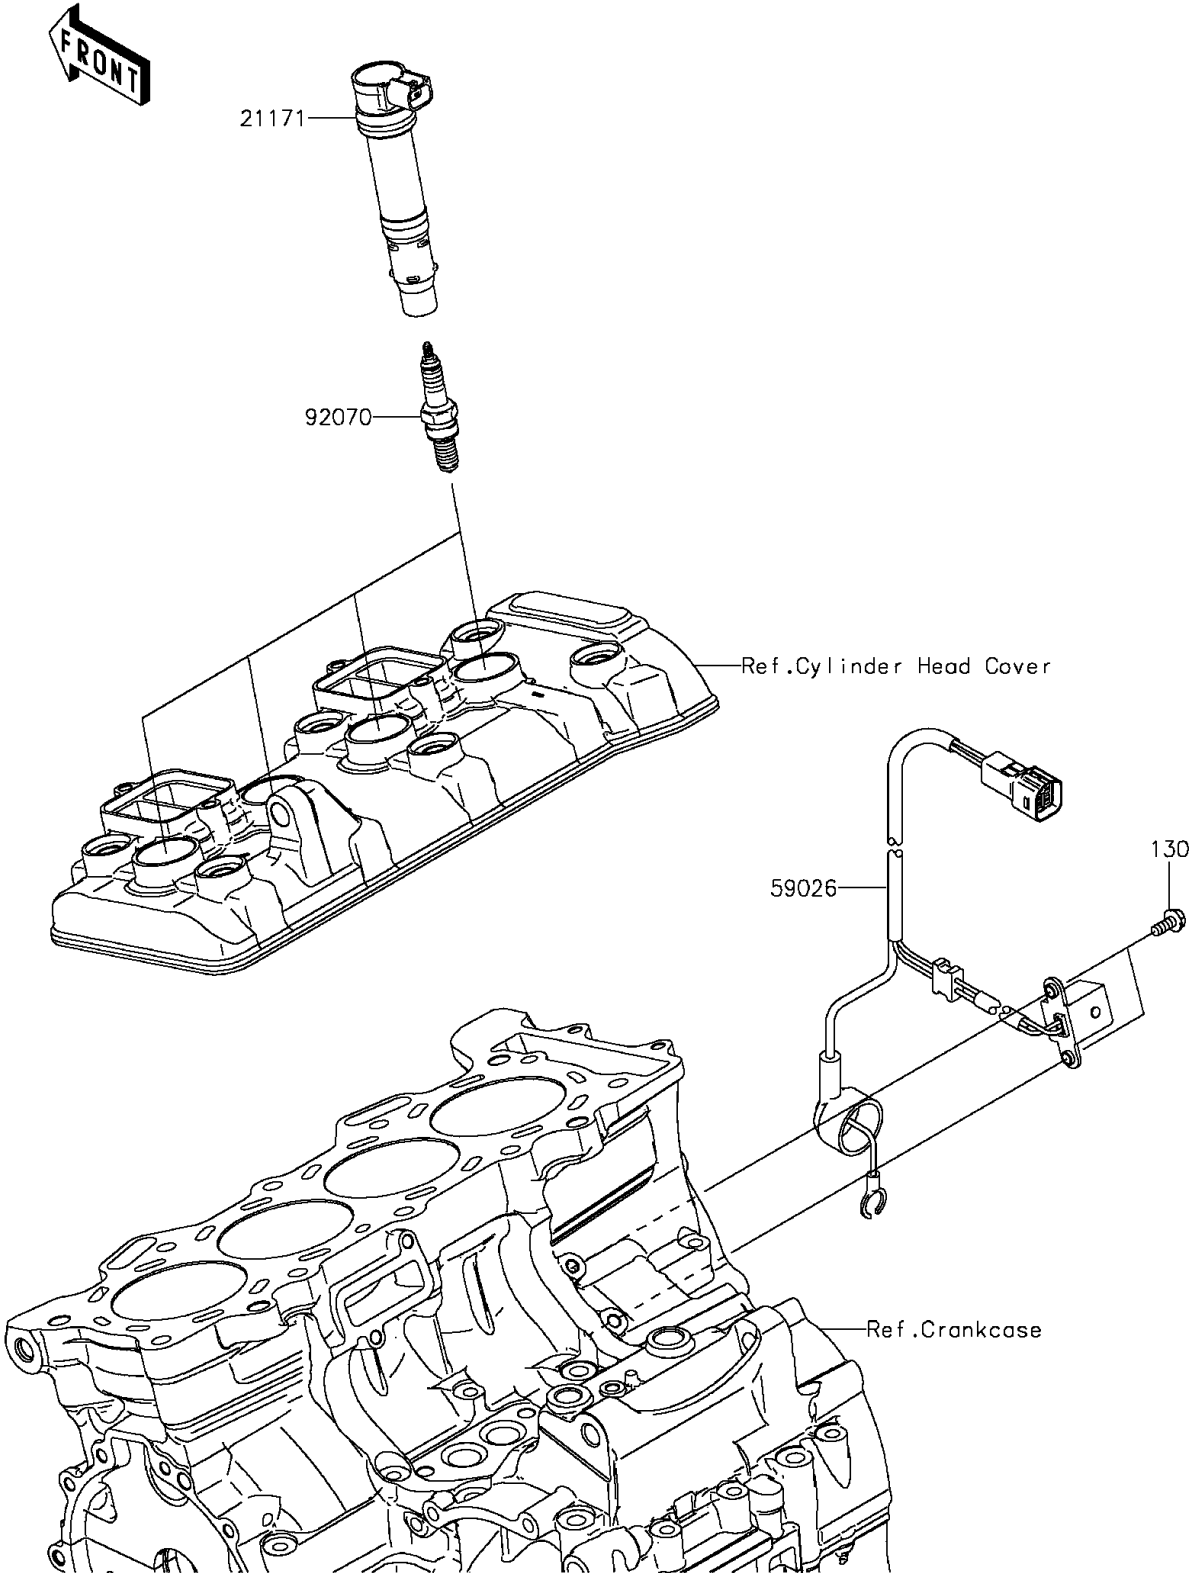

# 2014 NINJA® ZX™ -6R PARTS DIAGRAM

## Ignition System

E1830

# 2014 NINJA® ZX™ -6R PARTS LIST

Ignition System

| ITEM NAME | PART NUMBER | QUANTITY |
|-----------|-------------|----------|
|-----------|-------------|----------|