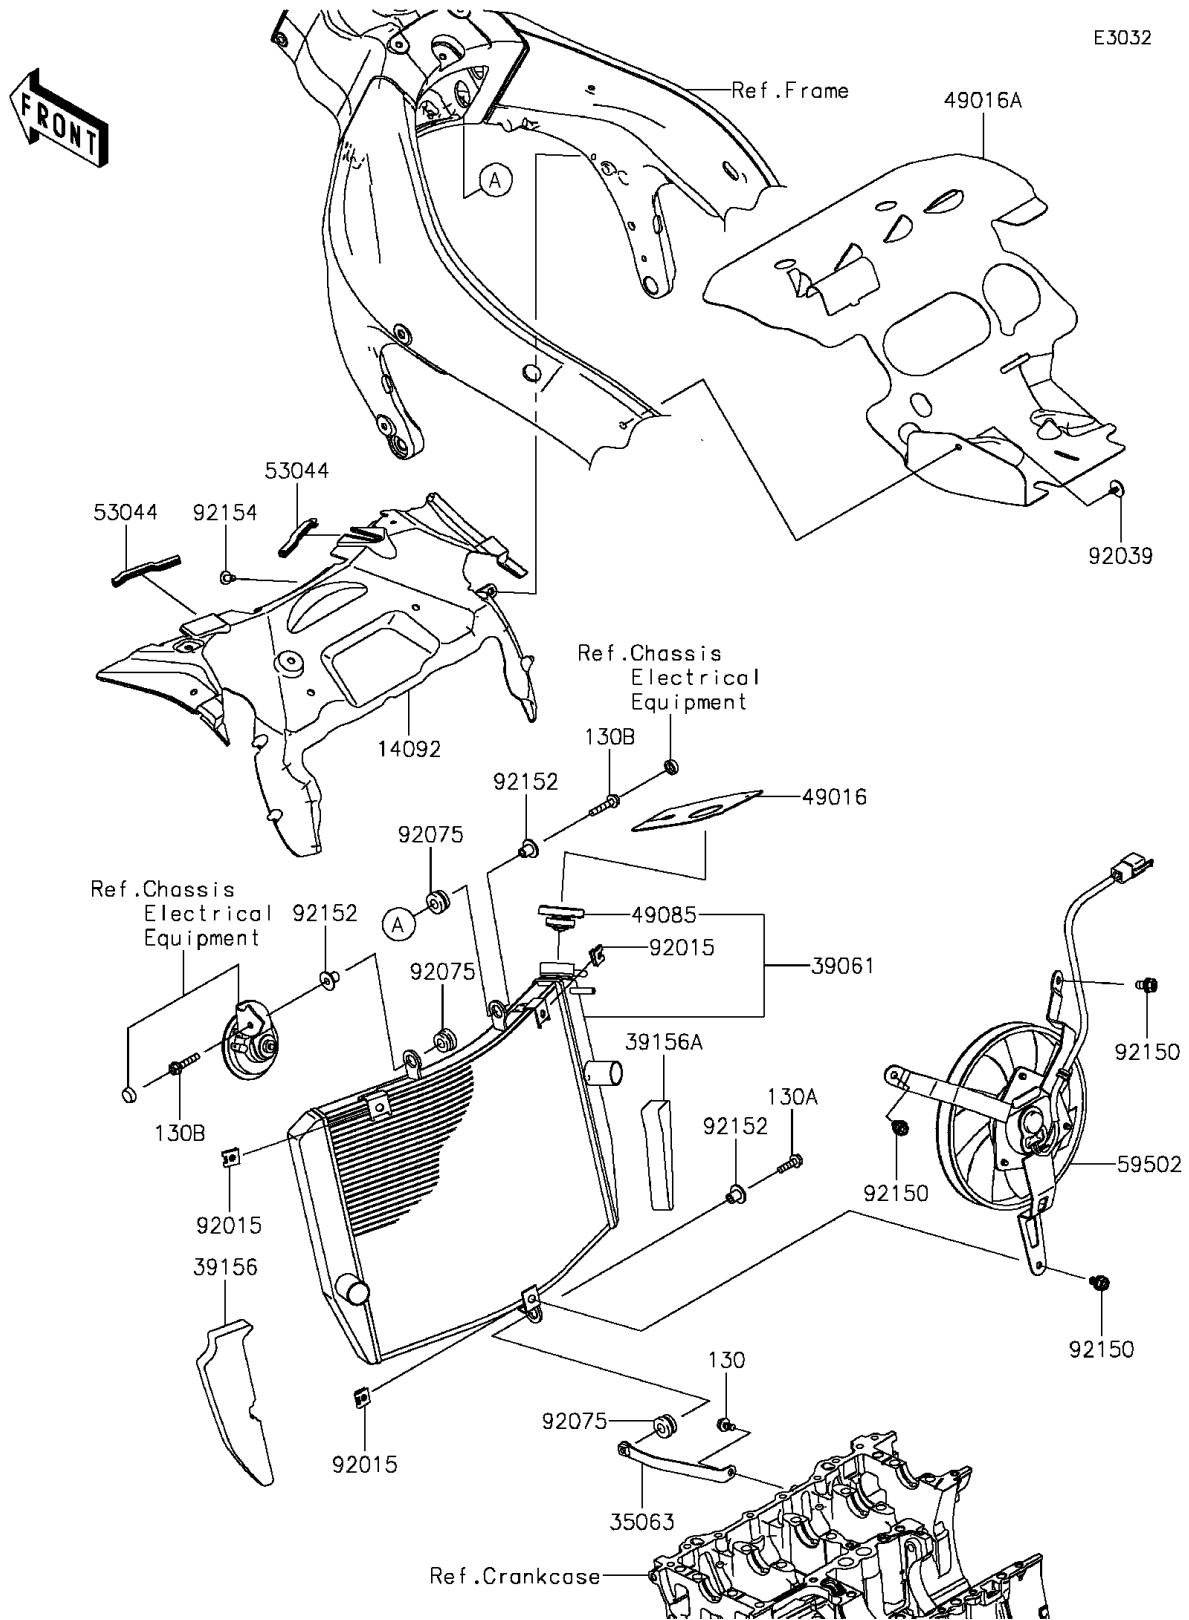

2014 NINJA® ZX™ -6R PARTS DIAGRAM

Radiator

2014 NINJA® ZX™ -6R PARTS LIST

Radiator

ITEM NAME	PART NUMBER	QUANTITY
BOLT-FLANGED,6X14 (Ref # 130)	130CA0614	1
BOLT-FLANGED,6X22 (Ref # 130A)	130CA0622	1
BOLT-FLANGED,6X30 (Ref # 130B)	130CA0630	2
COVER,RADIATOR UPP (Ref # 14092)	14092-1089	1
STAY,RADIATOR LOW (Ref # 35063)	35063-0899	1
RADIATOR-ASSY (Ref # 39061)	39061-0583	1
PAD,RADIATOR LH (Ref # 39156)	39156-0862	1
PAD,RADIATOR RH (Ref # 39156A)	39156-0981	1
COVER-SEAL,RESERVOIR UPP (Ref # 49016)	49016-0603	1
COVER-SEAL,ENGINE RR (Ref # 49016A)	49016-0604	1
CAP-ASSY-PRESSURE (Ref # 49085)	49085-1066	1
TRIM (Ref # 53044)	53044-0018	2
FAN-ASSY (Ref # 59502)	59502-0580	1
NUT (Ref # 92015)	92015-1487	3
RIVET (Ref # 92039)	92039-0065	1
DAMPER,RUBBER (Ref # 92075)	92075-1123	3
BOLT,6X12 (Ref # 92150)	92150-1186	3
COLLAR (Ref # 92152)	92152-0666	3
BOLT,SOCKET,6X12 (Ref # 92154)	92154-0204	1