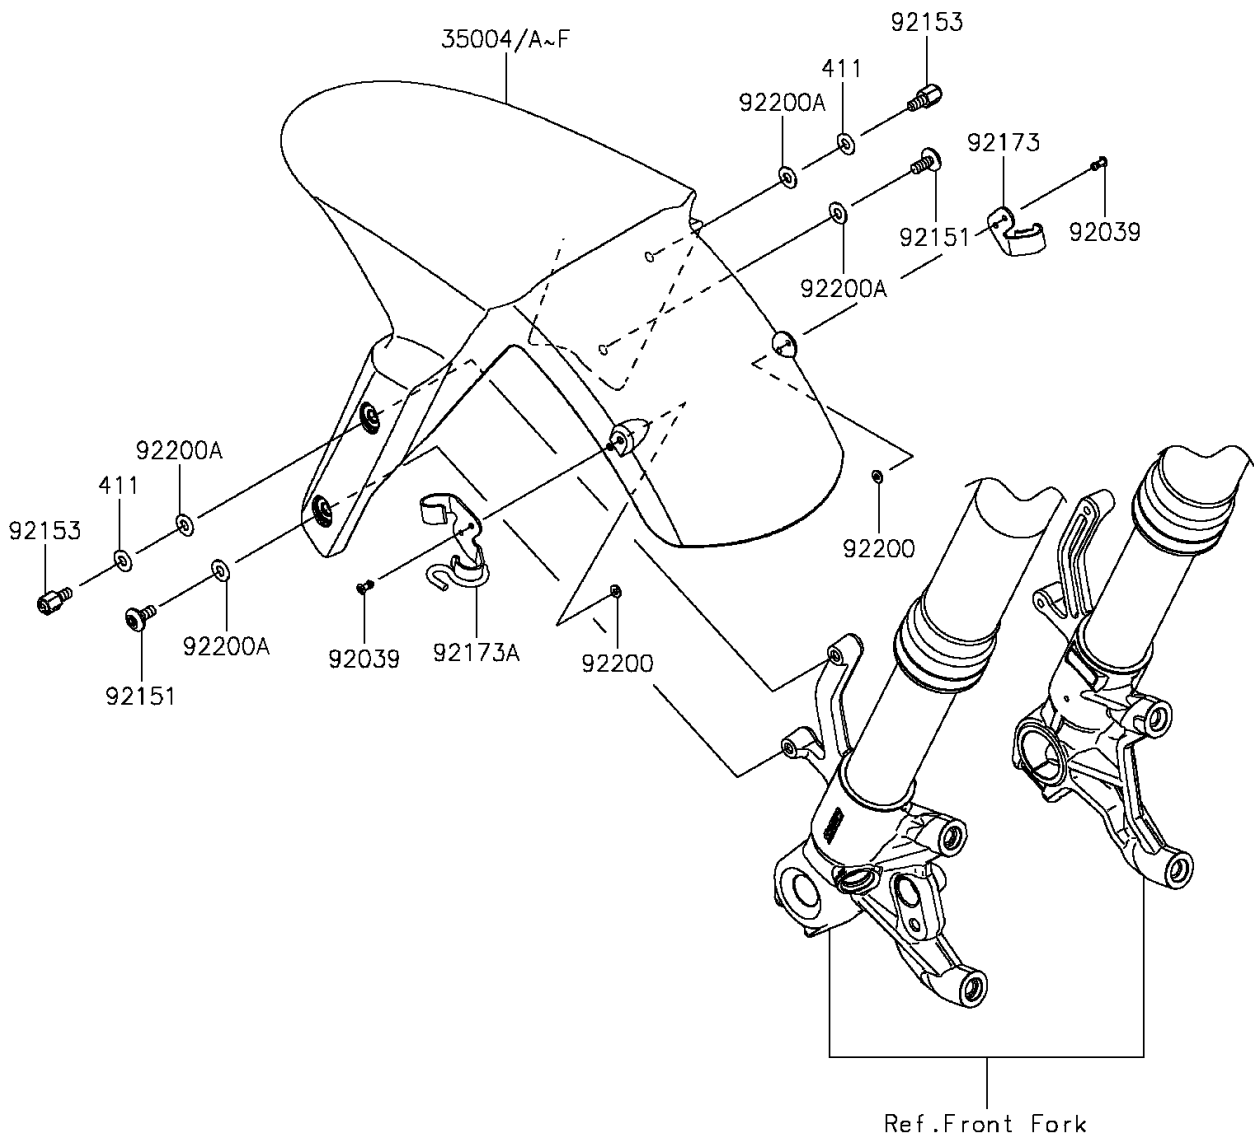

2014 NINJA® ZX™ -6R PARTS DIAGRAM

Front Fender(s)

F2171

2014 NINJA® ZX™ -6R PARTS LIST

Front Fender(s)

ITEM NAME	PART NUMBER	QUANTITY
WASHER-PLAIN,6MM (Ref # 411)	411AB0600	2
FENDER-FRONT,C.B.ORANGE (Ref # 35004)	35004-0310-17L	1
FENDER-FRONT,F.EBONY (Ref # 35004B)	35004-0310-45L	1
RIVET (Ref # 92039)	92039-1231	4
BOLT,SOCKET,6X14 (Ref # 92151)	92151-1654	2
BOLT,6MM (Ref # 92153)	92153-0335	2
CLAMP,FR FENDER,RH (Ref # 92173)	92173-0984	1
CLAMP,FR FENDER,LH (Ref # 92173A)	92173-1065	1
WASHER,3.5X8X1 (Ref # 92200)	92200-1251	4
WASHER,6.5X14X1 (Ref # 92200A)	92200-1388	4
FENDER-FRONT,P.F.C.WHITE (Ref # 35004C)	35004-0310-46K	1
FENDER-FRONT,M.S.BLACK (Ref # 35004E)	35004-0310-660	1