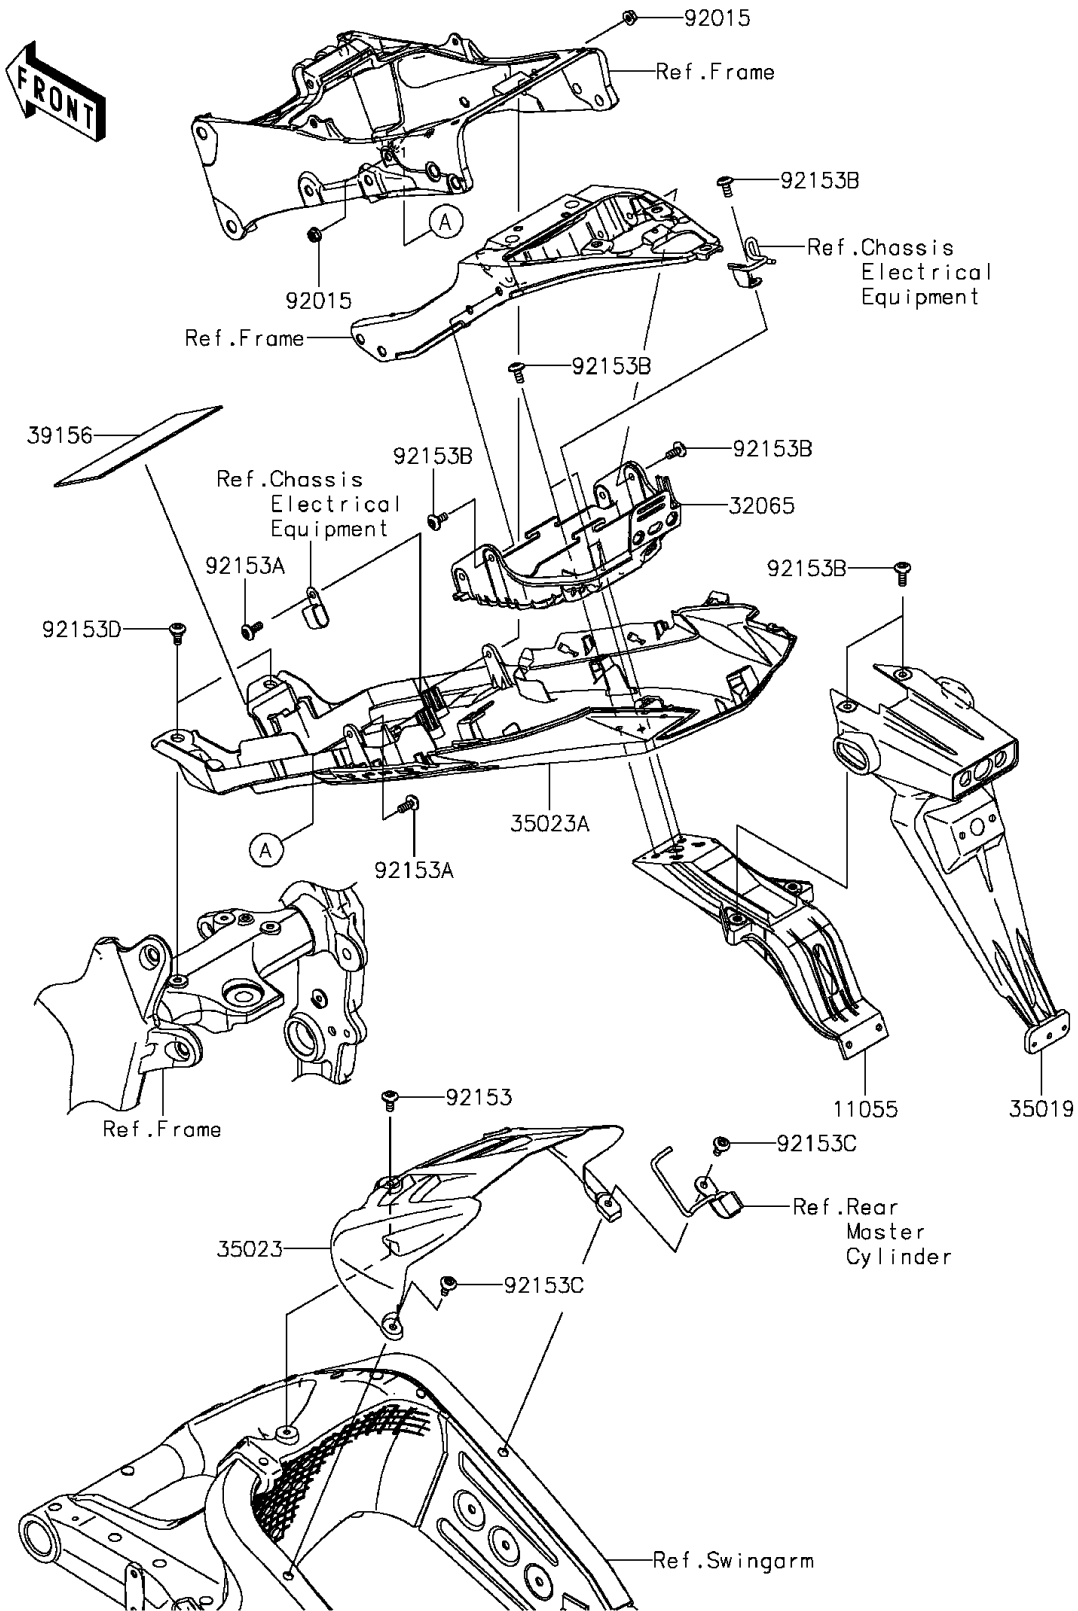

2013 NINJA® ZX™ -6R PARTS DIAGRAM

Rear Fender(s)

F2172

2013 NINJA® ZX™ -6R PARTS LIST

Rear Fender(s)

ITEM NAME	PART NUMBER	QUANTITY
BRACKET,FLAP STAY (Ref # 11055)	11055-1720	1
BRACKET-FENDER (Ref # 32065)	32065-0054	1
FLAP,RR (Ref # 35019)	35019-0570	1
FENDER-REAR,INNER (Ref # 35023)	35023-0171	1
FENDER-REAR (Ref # 35023A)	35023-0351	1
PAD (Ref # 39156)	39156-0530	1
NUT,FLANGED,6MM,BLACK (Ref # 92015)	92015-1233	2
BOLT,SOCKET,6X14 (Ref # 92153)	92153-0422	1
BOLT,6X18 (Ref # 92153A)	92153-0816	2
BOLT,SOCKET,6X14 (Ref # 92153B)	92153-1446	10
BOLT,SOCKET,6X18 (Ref # 92153C)	92153-1675	2
BOLT,SOCKET,6MM (Ref # 92153D)	92153-1956	2