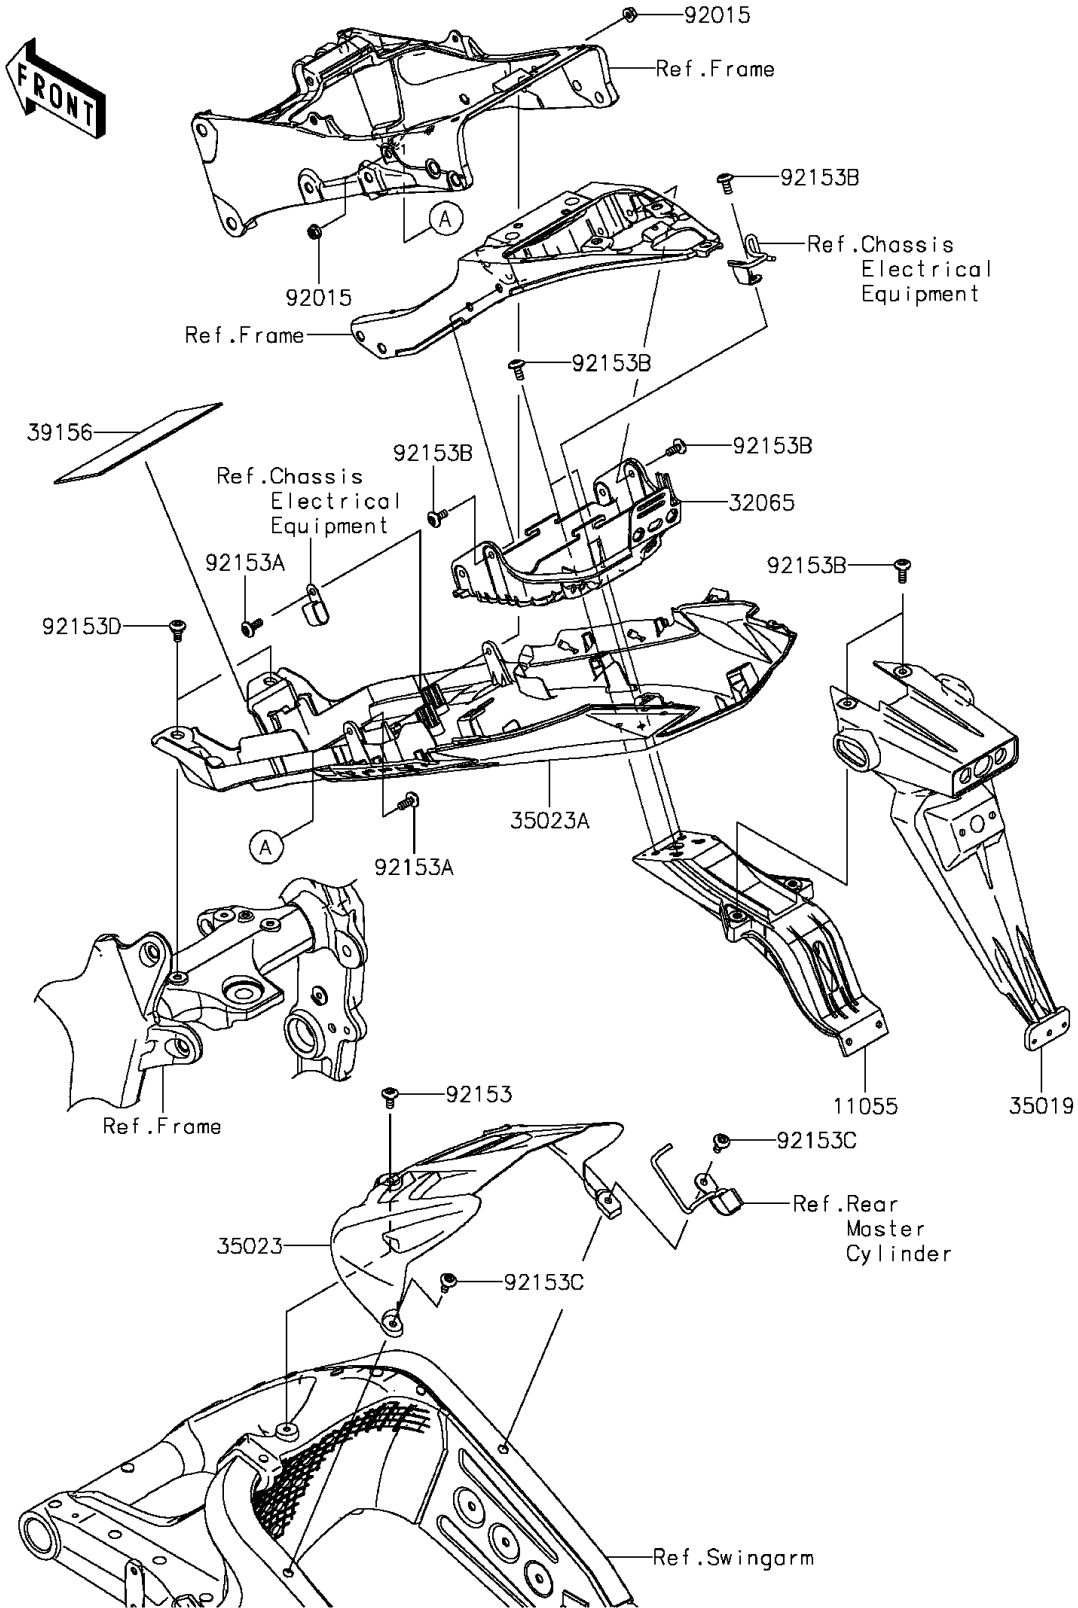

2015 Ninja® ZX™ -6R 30th Anniversary PARTS DIAGRAM

Rear Fender(s)

F2172

2015 Ninja® ZX™ -6R 30th Anniversary PARTS LIST

Rear Fender(s)

ITEM NAME	PART NUMBER	QUANTITY
BRACKET,FLAP STAY (Ref # 11055)	11055-1720	1
BRACKET-FENDER (Ref # 32065)	32065-0054	1
FLAP,RR (Ref # 35019)	35019-0570	1
FENDER-REAR,INNER (Ref # 35023)	35023-0171	1
FENDER-REAR (Ref # 35023A)	35023-0351	1
PAD (Ref # 39156)	39156-0530	1
NUT,FLANGED,6MM,BLACK (Ref # 92015)	92015-1233	2
BOLT,SOCKET,6X14 (Ref # 92153)	92153-0422	1
BOLT,6X18 (Ref # 92153A)	92153-0816	2
BOLT,SOCKET,6X14 (Ref # 92153B)	92153-1446	10
BOLT,SOCKET,6X18 (Ref # 92153C)	92153-1675	2
BOLT,SOCKET,6MM (Ref # 92153D)	92153-1956	2