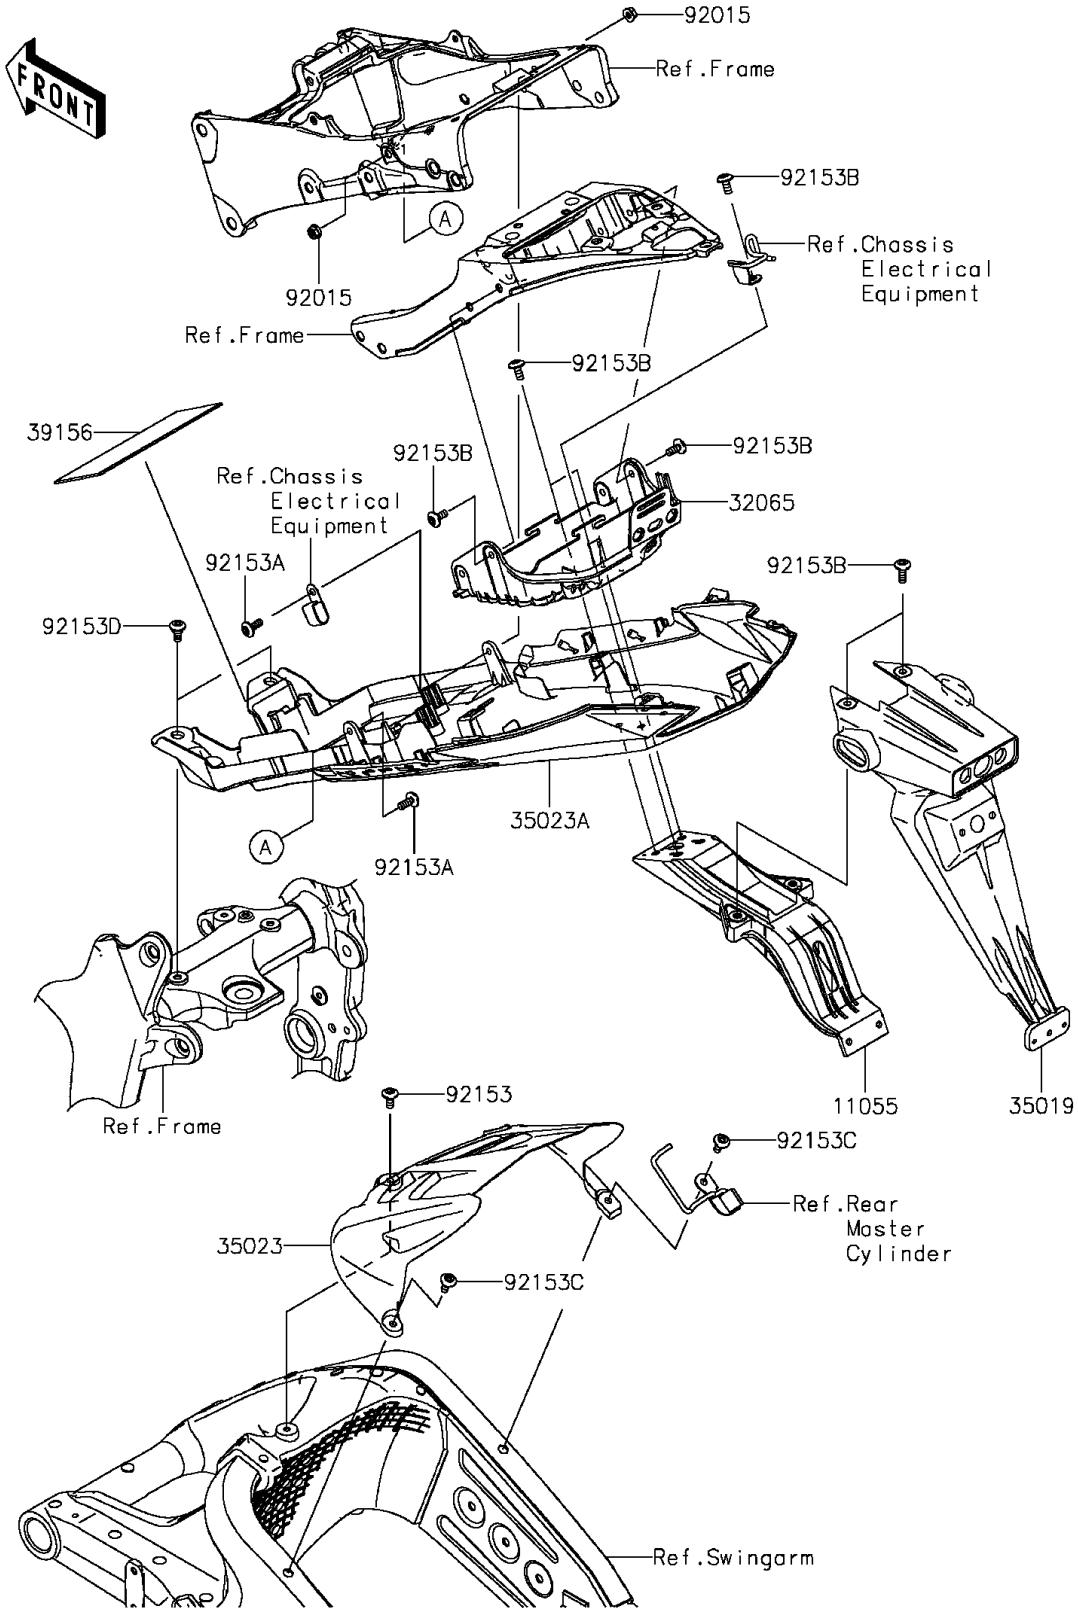

2014 NINJA® ZX™ -6R PARTS DIAGRAM

Rear Fender(s)

F2172

2014 NINJA® ZX™ -6R PARTS LIST

Rear Fender(s)

ITEM NAME	PART NUMBER	QUANTITY
-----------	-------------	----------