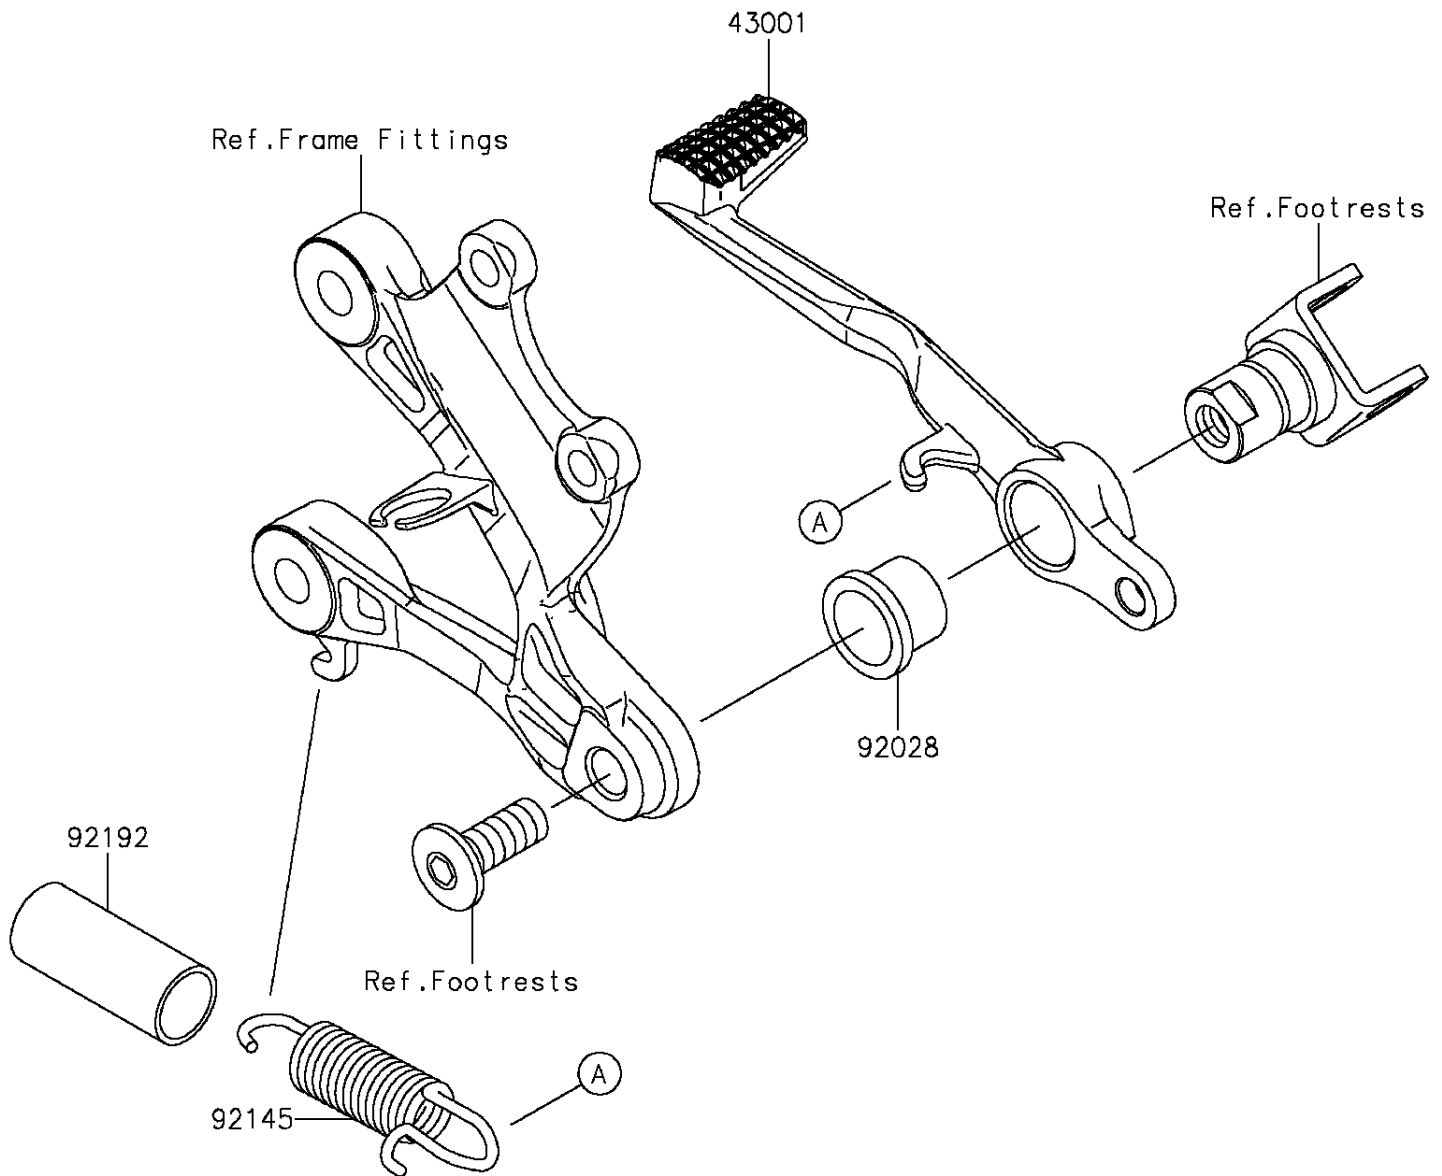

2014 NINJA® ZX™ -6R PARTS DIAGRAM

Brake Pedal/Torque Link

F2260

2014 NINJA® ZX™ -6R PARTS LIST

Brake Pedal/Torque Link

ITEM NAME	PART NUMBER	QUANTITY
LEVER-BRAKE,PEDAL (Ref # 43001)	43001-0718	1
BUSHING (Ref # 92028)	92028-1576	1
SPRING,BRAKE PEDAL RETURN (Ref # 92145)	92145-0630	1
TUBE,16X19X45 (Ref # 92192)	92192-0838	1