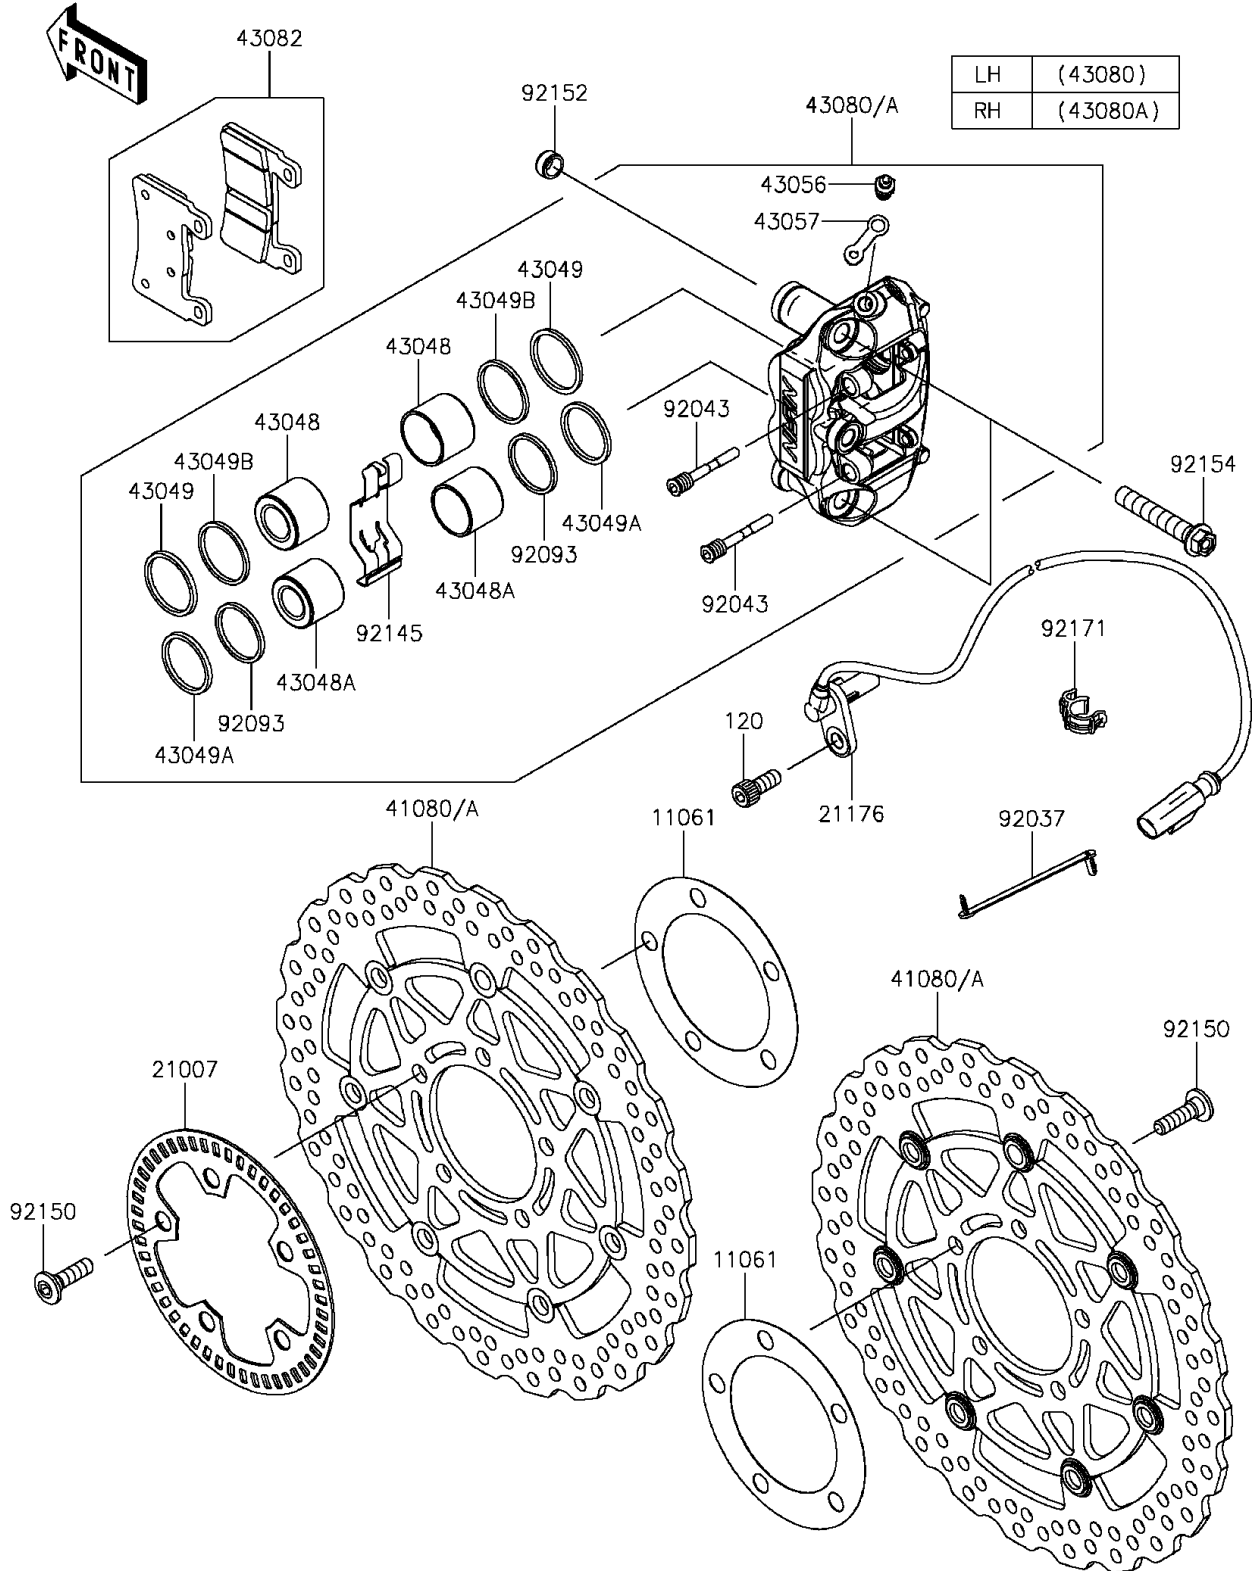

2014 NINJA® ZX™ -6R PARTS DIAGRAM

Front Brake

F2292

2014 NINJA® ZX™ -6R PARTS LIST

Front Brake

ITEM NAME	PART NUMBER	QUANTITY
-----------	-------------	----------