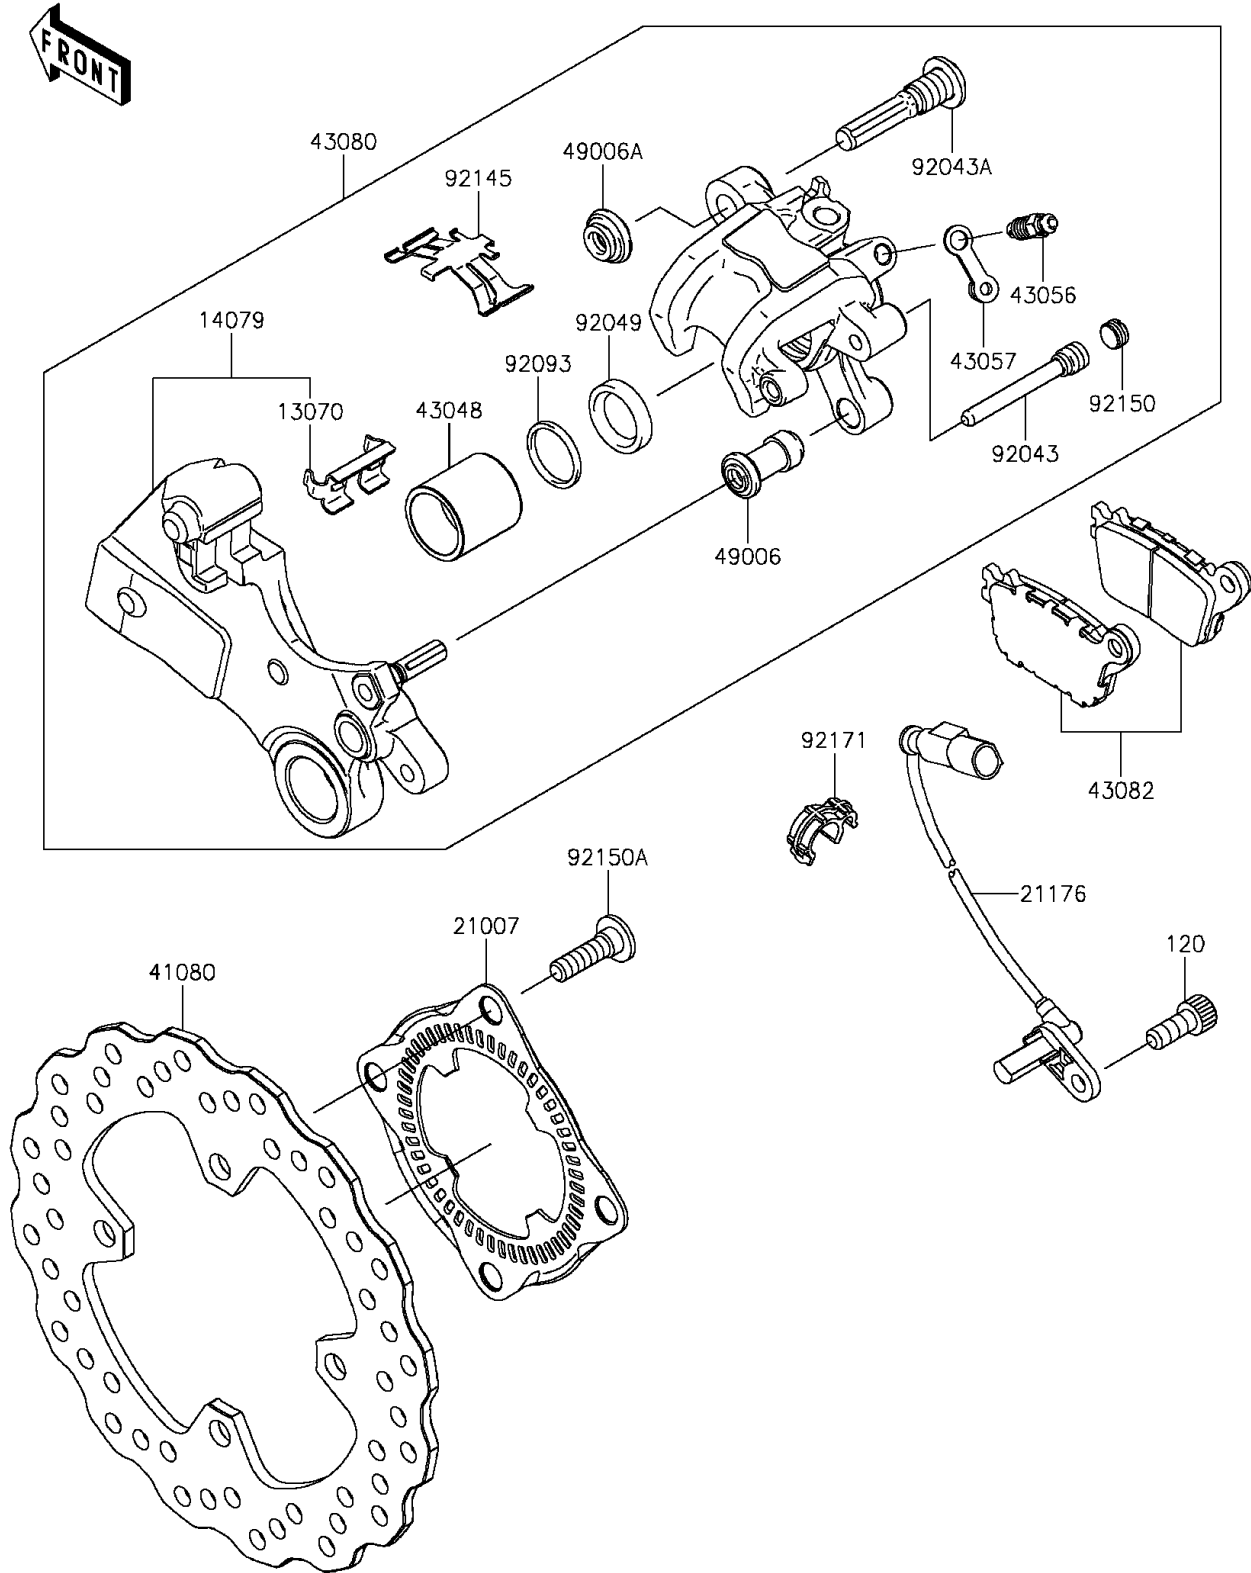

2014 NINJA® ZX™ -6R PARTS DIAGRAM

Rear Brake

F2294

2014 NINJA® ZX™ -6R PARTS LIST

Rear Brake

ITEM NAME	PART NUMBER	QUANTITY
BOLT-SOCKET,8X20 (Ref # 120)	120CB0820	1
GUIDE (Ref # 13070)	13070-0126	1
HOLDER-ASSY (Ref # 14079)	14079-0576	1
ROTOR,RR WHEEL (Ref # 21007)	21007-0167	1
SENSOR,SPEED,RR (Ref # 21176)	21176-0738	1
DISC,RR (Ref # 41080)	41080-0211	1
PISTON-CALIPER (Ref # 43048)	43048-0018	1
BREATHER (Ref # 43056)	43056-1055	1
CAP-BREATHER (Ref # 43057)	43057-1001	1
CALIPER-SUB-ASSY,RR,BLACK (Ref # 43080)	43080-0114-DJ	1
PAD-ASSY-BRAKE (Ref # 43082)	43082-0133	1
BOOT,CALIPER (Ref # 49006)	49006-1088	1
BOOT,CALIPER (Ref # 49006A)	49006-1242	1
PIN,PAD (Ref # 92043)	92043-0106	1
PIN (Ref # 92043A)	92043-1508	1
SEAL-OIL,PISTON (Ref # 92049)	92049-1331	1
SEAL,PISTON (Ref # 92093)	92093-1272	1
SPRING (Ref # 92145)	92145-0810	1
BOLT,PLUG (Ref # 92150)	92150-1692	1
BOLT,SOCKET,8X30 (Ref # 92150A)	92150-1771	4
CLAMP,BRAKE HOSE (Ref # 92171)	92171-1703	3