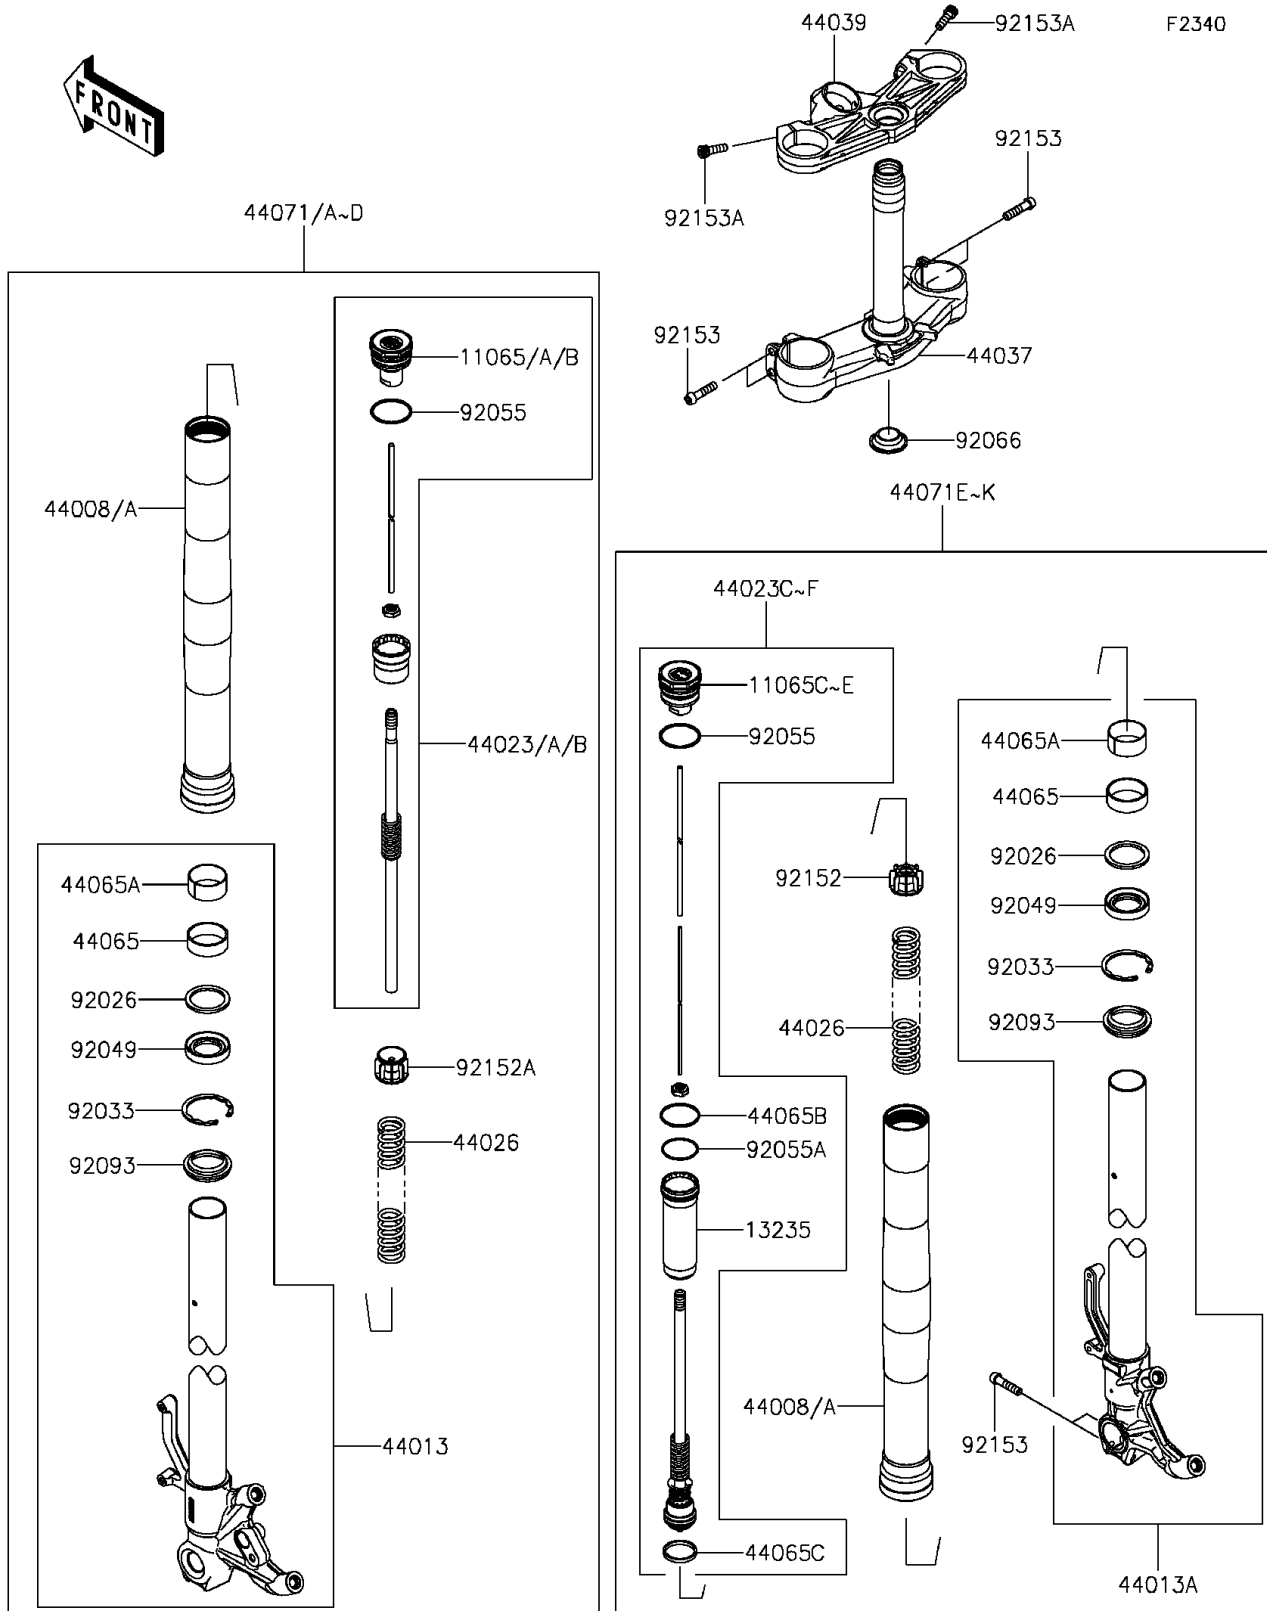

2014 NINJA® ZX™ -6R PARTS DIAGRAM

Front Fork

2014 NINJA® ZX™ -6R PARTS LIST

Front Fork

ITEM NAME	PART NUMBER	QUANTITY
-----------	-------------	----------