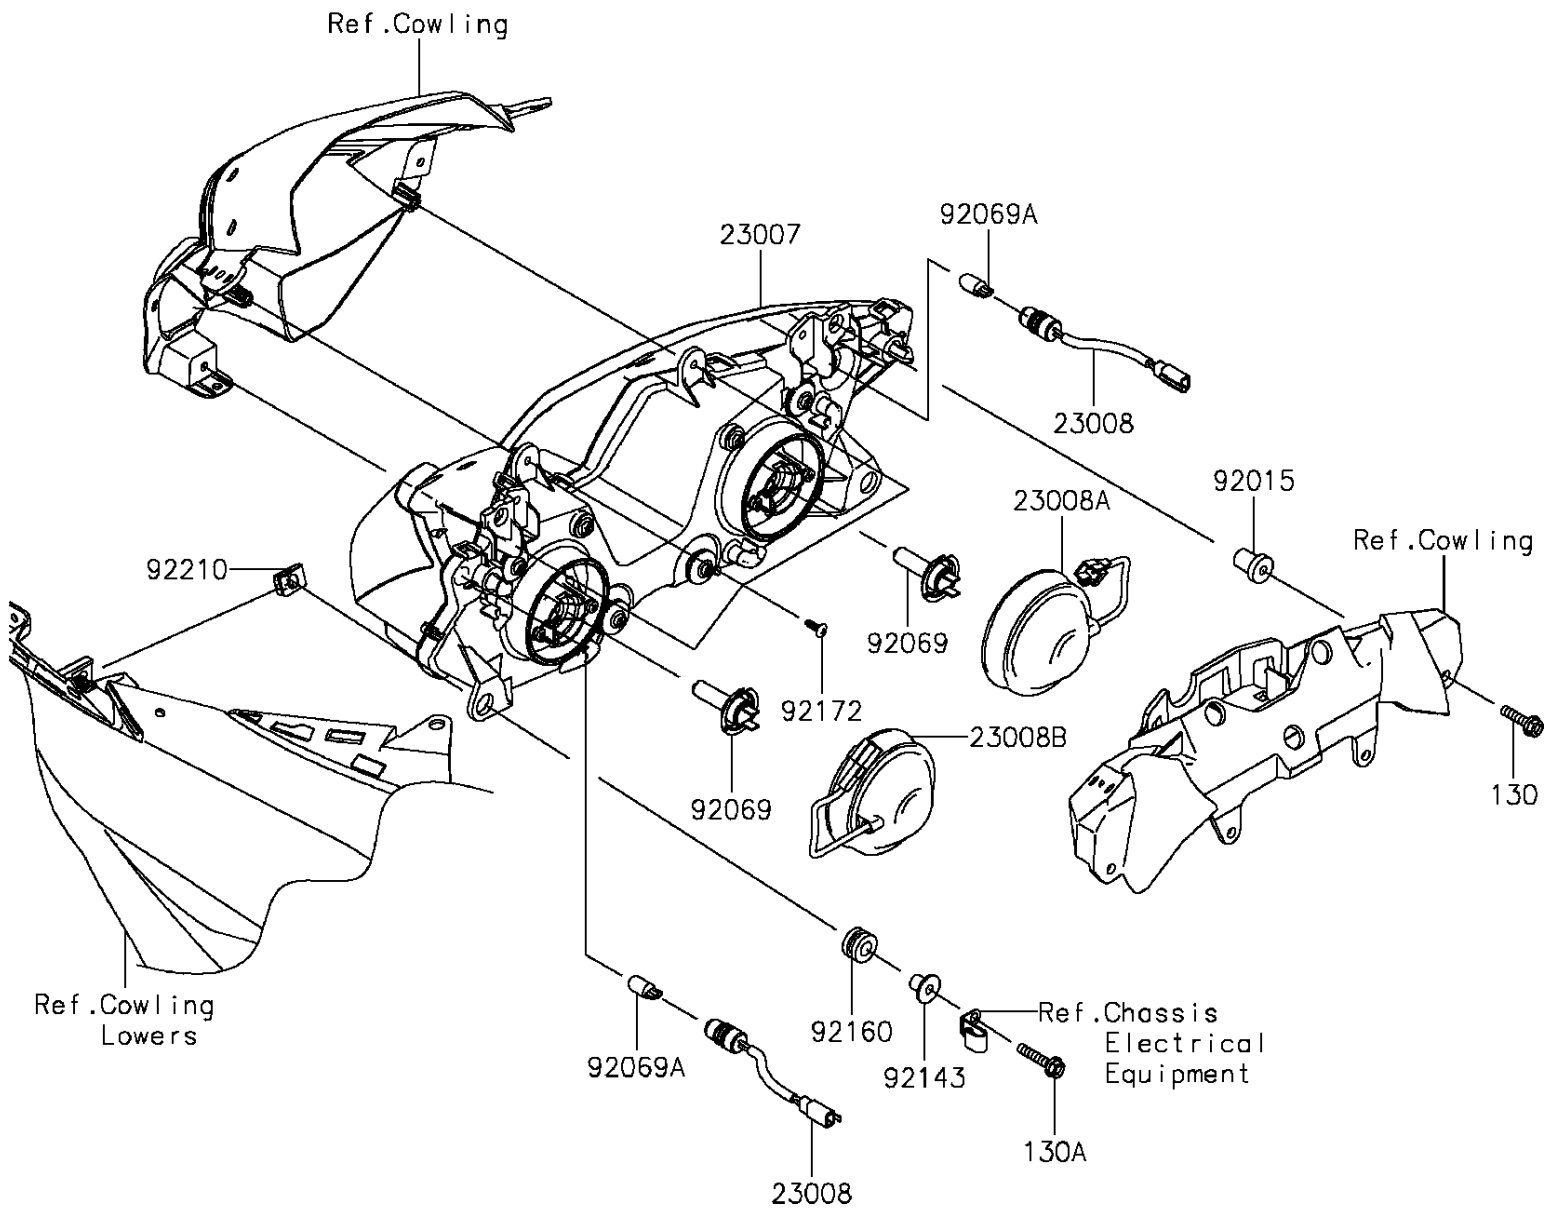

2013 NINJA® ZX™ -6R PARTS DIAGRAM

Headlight(s)

F2710

2013 NINJA® ZX™ -6R PARTS LIST

Headlight(s)

ITEM NAME	PART NUMBER	QUANTITY
BOLT-FLANGED,6X25 (Ref # 130)	130BB0625	2
BOLT-FLANGED,6X30 (Ref # 130A)	130BB0630	2
LENS-COMP,HEAD LAMP (Ref # 23007)	23007-0172	1
SOCKET-ASSY (Ref # 23008)	23008-0131	2
SOCKET-ASSY,LO BEAM (Ref # 23008A)	23008-0135	1
SOCKET-ASSY,HI BEAM (Ref # 23008B)	23008-0136	1
NUT,RUBBER,6MM (Ref # 92015)	92015-1692	2
BULB,12V 55W,H7 (Ref # 92069)	92069-0053	2
BULB,12V 5W (Ref # 92069A)	92069-1016	2
COLLAR (Ref # 92143)	92143-1353	2
DAMPER,10X20X12 (Ref # 92160)	92160-1167	2
SCREW,TAPPING,5X16 (Ref # 92172)	92172-0175	3
NUT (Ref # 92210)	92210-0130	2