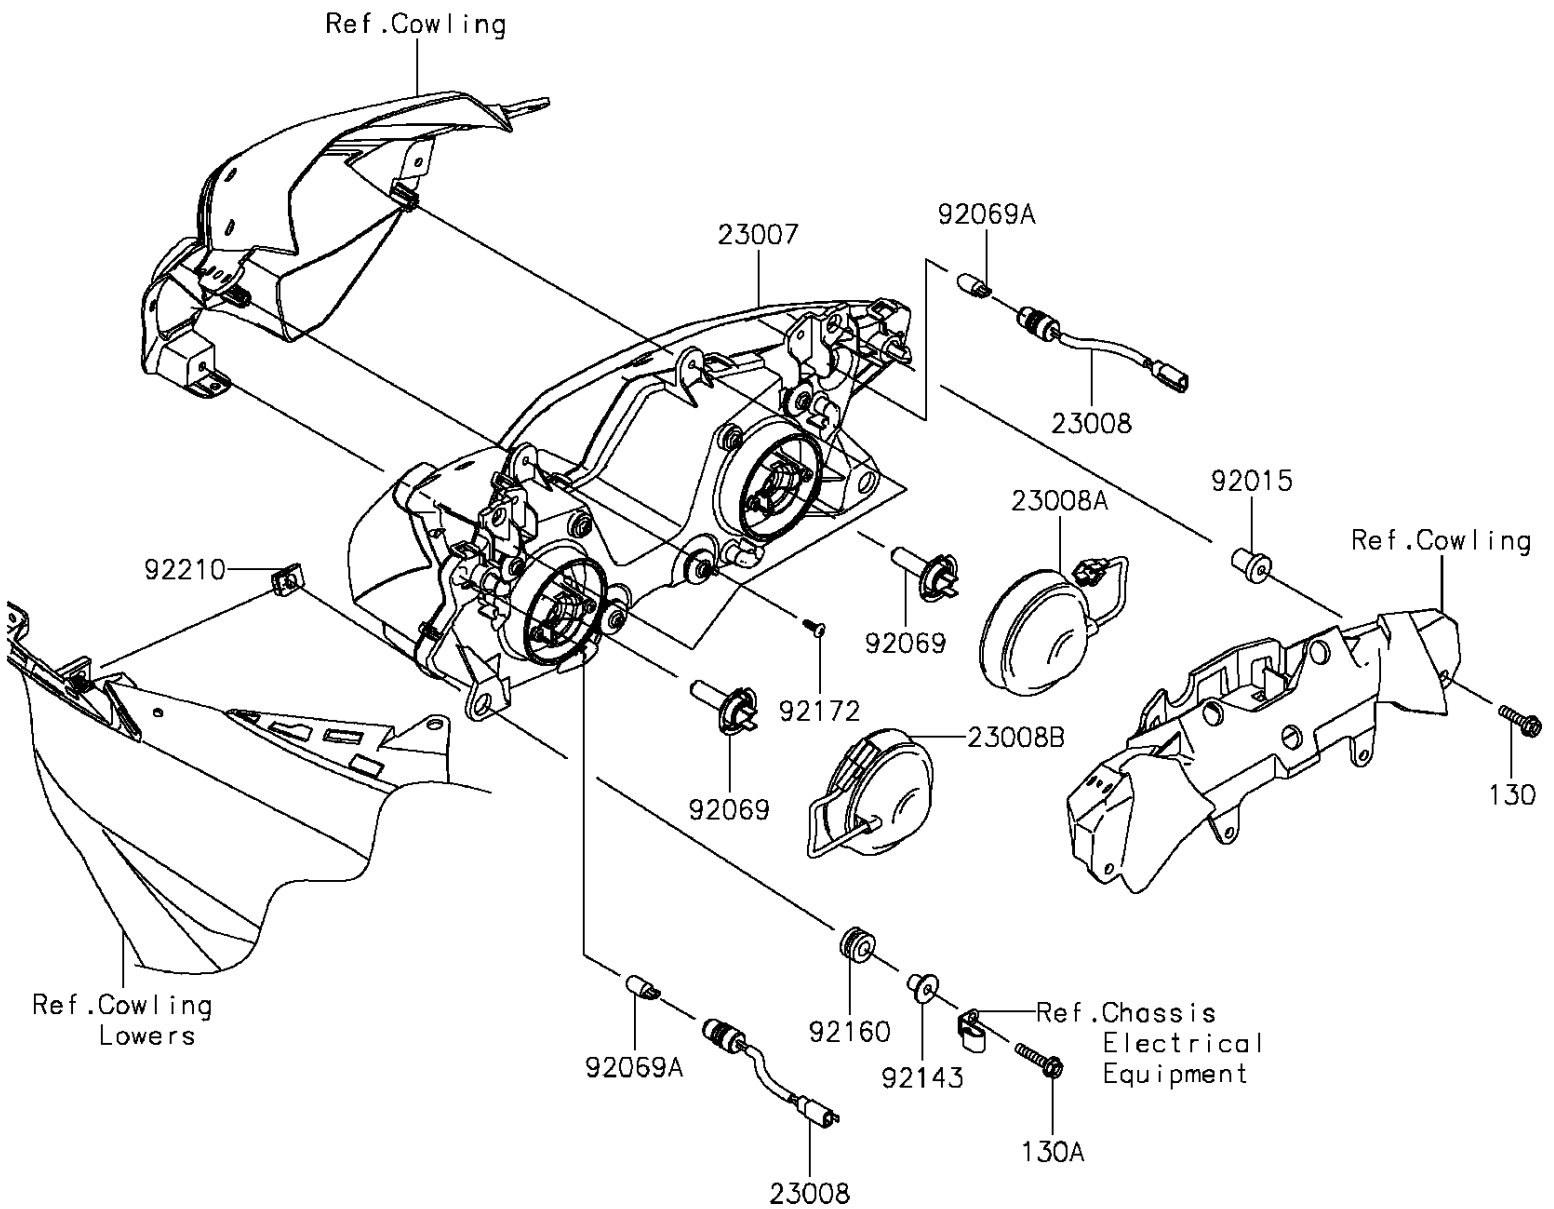

# 2015 Ninja® ZX™ -6R 30th Anniversary PARTS DIAGRAM

Headlight(s)

F2710

### Headlight(s)

ITEM NAME	PART NUMBER	QUANTITY
BOLT-FLANGED,6X25 (Ref # 130)	130BB0625	2
BOLT-FLANGED,6X30 (Ref # 130A)	130BB0630	2
LENS-COMP,HEAD LAMP (Ref # 23007)	23007-0172	1
SOCKET-ASSY (Ref # 23008)	23008-0131	2
SOCKET-ASSY,LO BEAM (Ref # 23008A)	23008-0135	1
SOCKET-ASSY,HI BEAM (Ref # 23008B)	23008-0136	1
NUT,RUBBER,6MM (Ref # 92015)	92015-1692	2
BULB,12V 55W,H7 (Ref # 92069)	92069-0053	2
BULB,12V 5W (Ref # 92069A)	92069-1016	2
COLLAR (Ref # 92143)	92143-1353	2
DAMPER,10X20X12 (Ref # 92160)	92160-1167	2
SCREW,TAPPING,5X16 (Ref # 92172)	92172-0175	3
NUT (Ref # 92210)	92210-0130	2