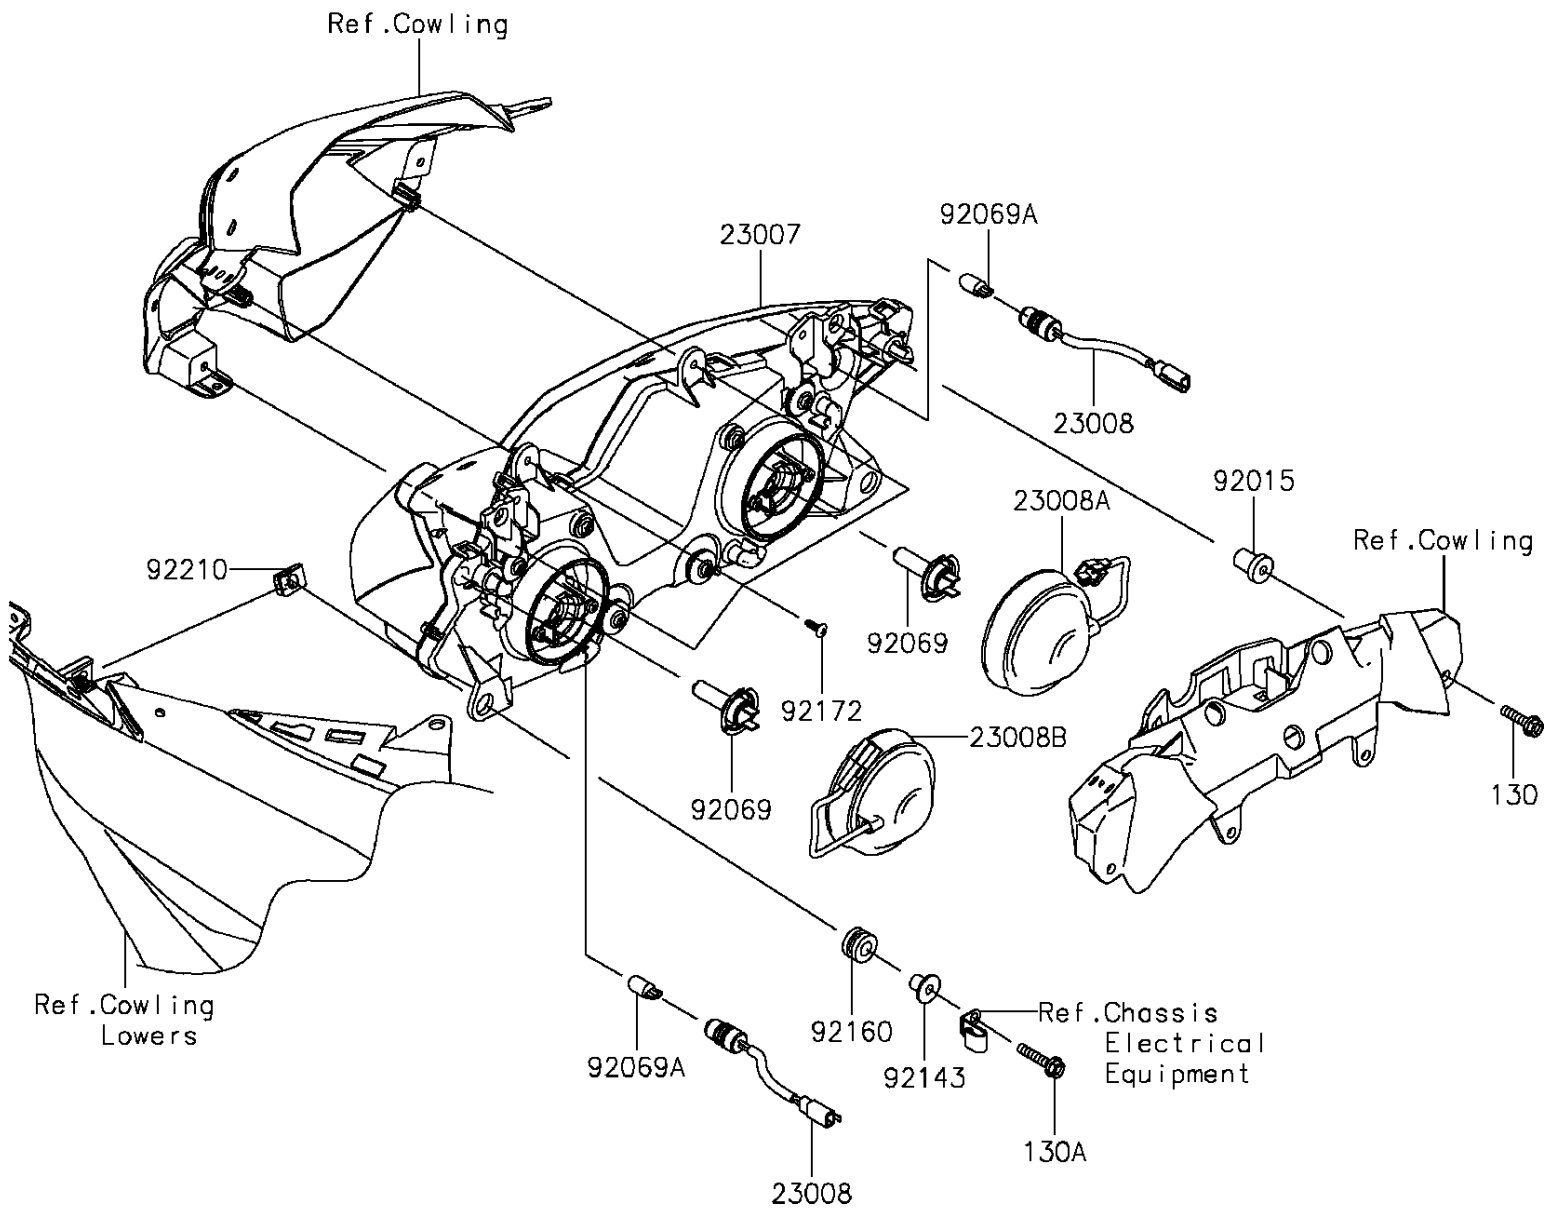

2014 NINJA® ZX™ -6R PARTS DIAGRAM

Headlight(s)

F2710

2014 NINJA® ZX™ -6R PARTS LIST

Headlight(s)

ITEM NAME	PART NUMBER	QUANTITY
-----------	-------------	----------