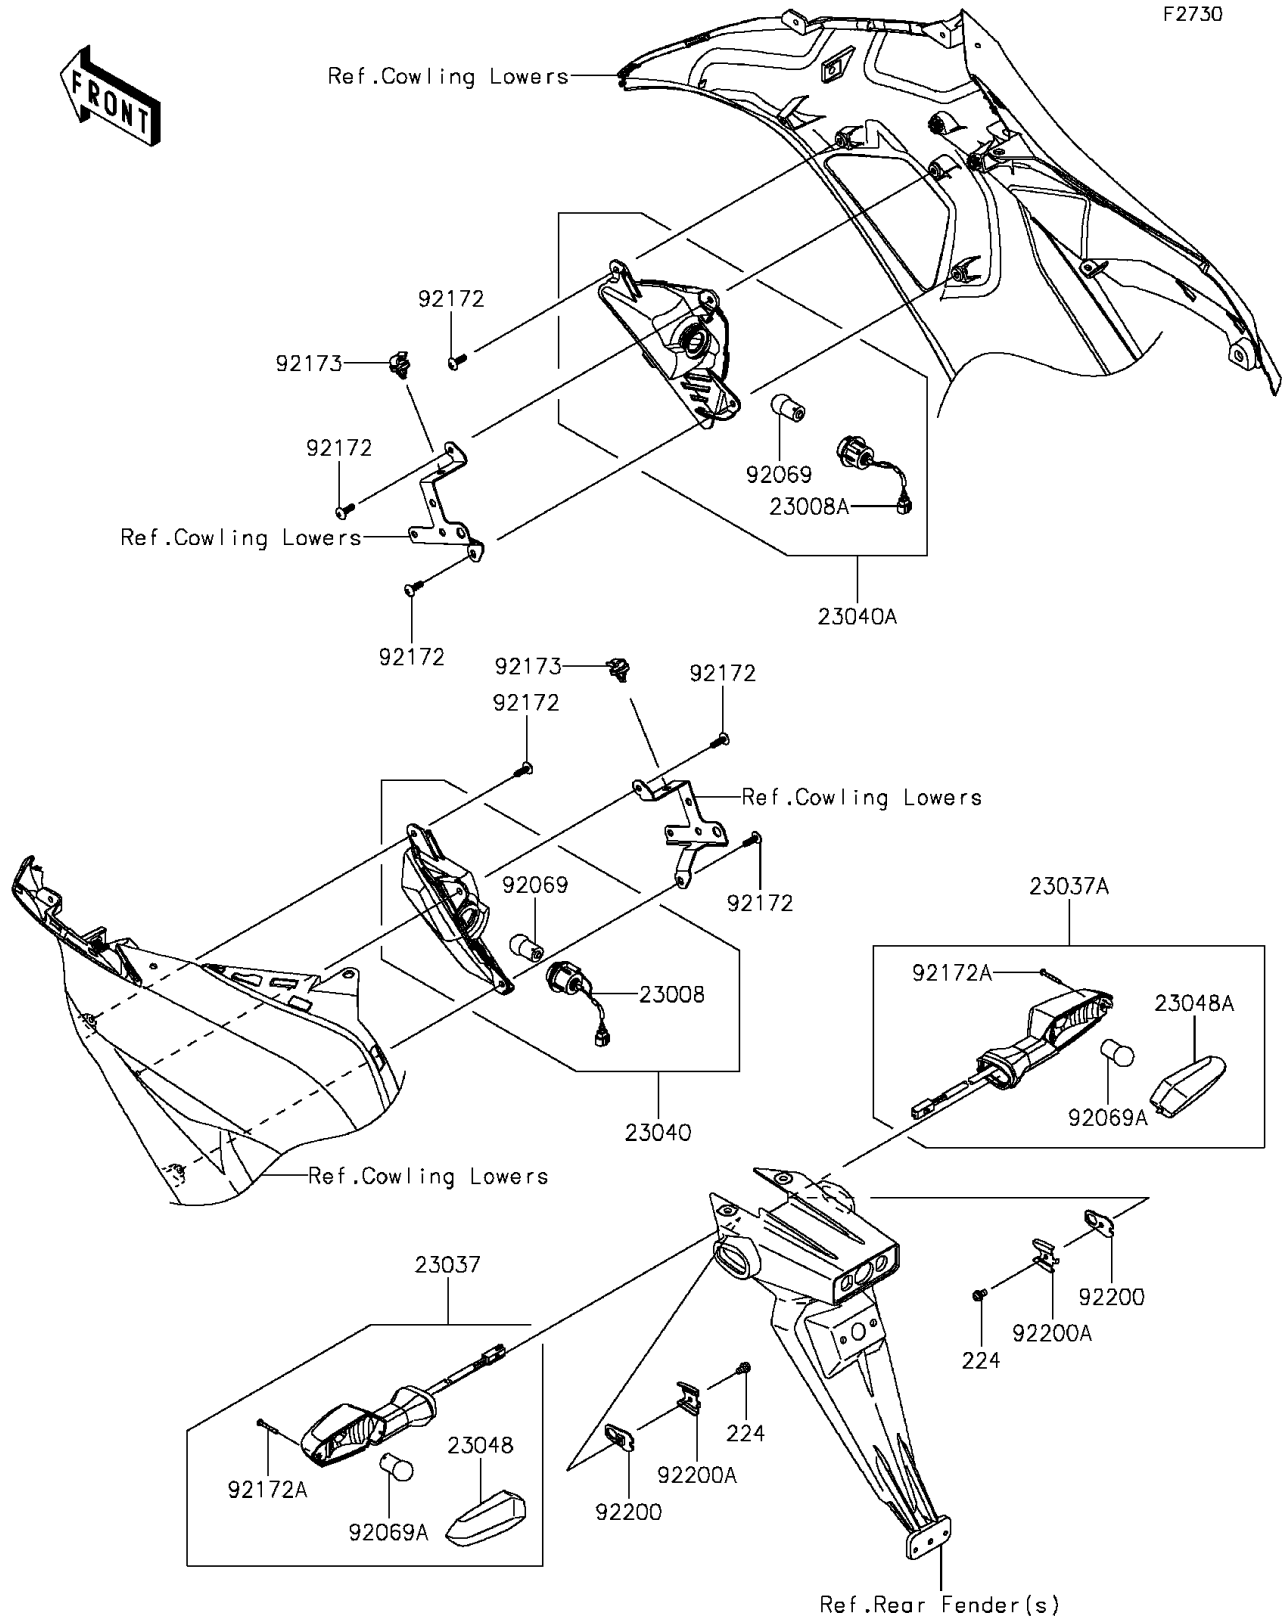

2015 Ninja® ZX™ -6R 30th Anniversary PARTS DIAGRAM

Turn Signals

2015 Ninja® ZX™ -6R 30th Anniversary PARTS LIST

Turn Signals

ITEM NAME	PART NUMBER	QUANTITY
SCREW-PAN-WP-CROS,4X8 (Ref # 224)	224AB0408	2
SOCKET-ASSY,FR LH (Ref # 23008)	23008-0150	1
SOCKET-ASSY,FR RH (Ref # 23008A)	23008-0151	1
LAMP-ASSY-SIGNAL,RR,LH (Ref # 23037)	23037-0276	1
LAMP-ASSY-SIGNAL,RR,RH (Ref # 23037A)	23037-0277	1
LAMP-SIGNAL,FR,LH (Ref # 23040)	23040-0117	1
LAMP-SIGNAL,FR,RH (Ref # 23040A)	23040-0118	1
LENS-SIGNAL LAMP,RR,LH (Ref # 23048)	23048-0023	1
LENS-SIGNAL LAMP,RR,RH (Ref # 23048A)	23048-0024	1
BULB,12V 10W (Ref # 92069)	92069-0058	2
BULB,12V 10W (Ref # 92069A)	92069-0076	2
SCREW,TAPPING,5X14 (Ref # 92172)	92172-0265	6
SCREW,2.9X22 (Ref # 92172A)	92172-0395	2
CLAMP,CABLE CLIP (Ref # 92173)	92173-1022	2
WASHER,NUT 4MM (Ref # 92200)	92200-0854	2
WASHER (Ref # 92200A)	92200-0855	2