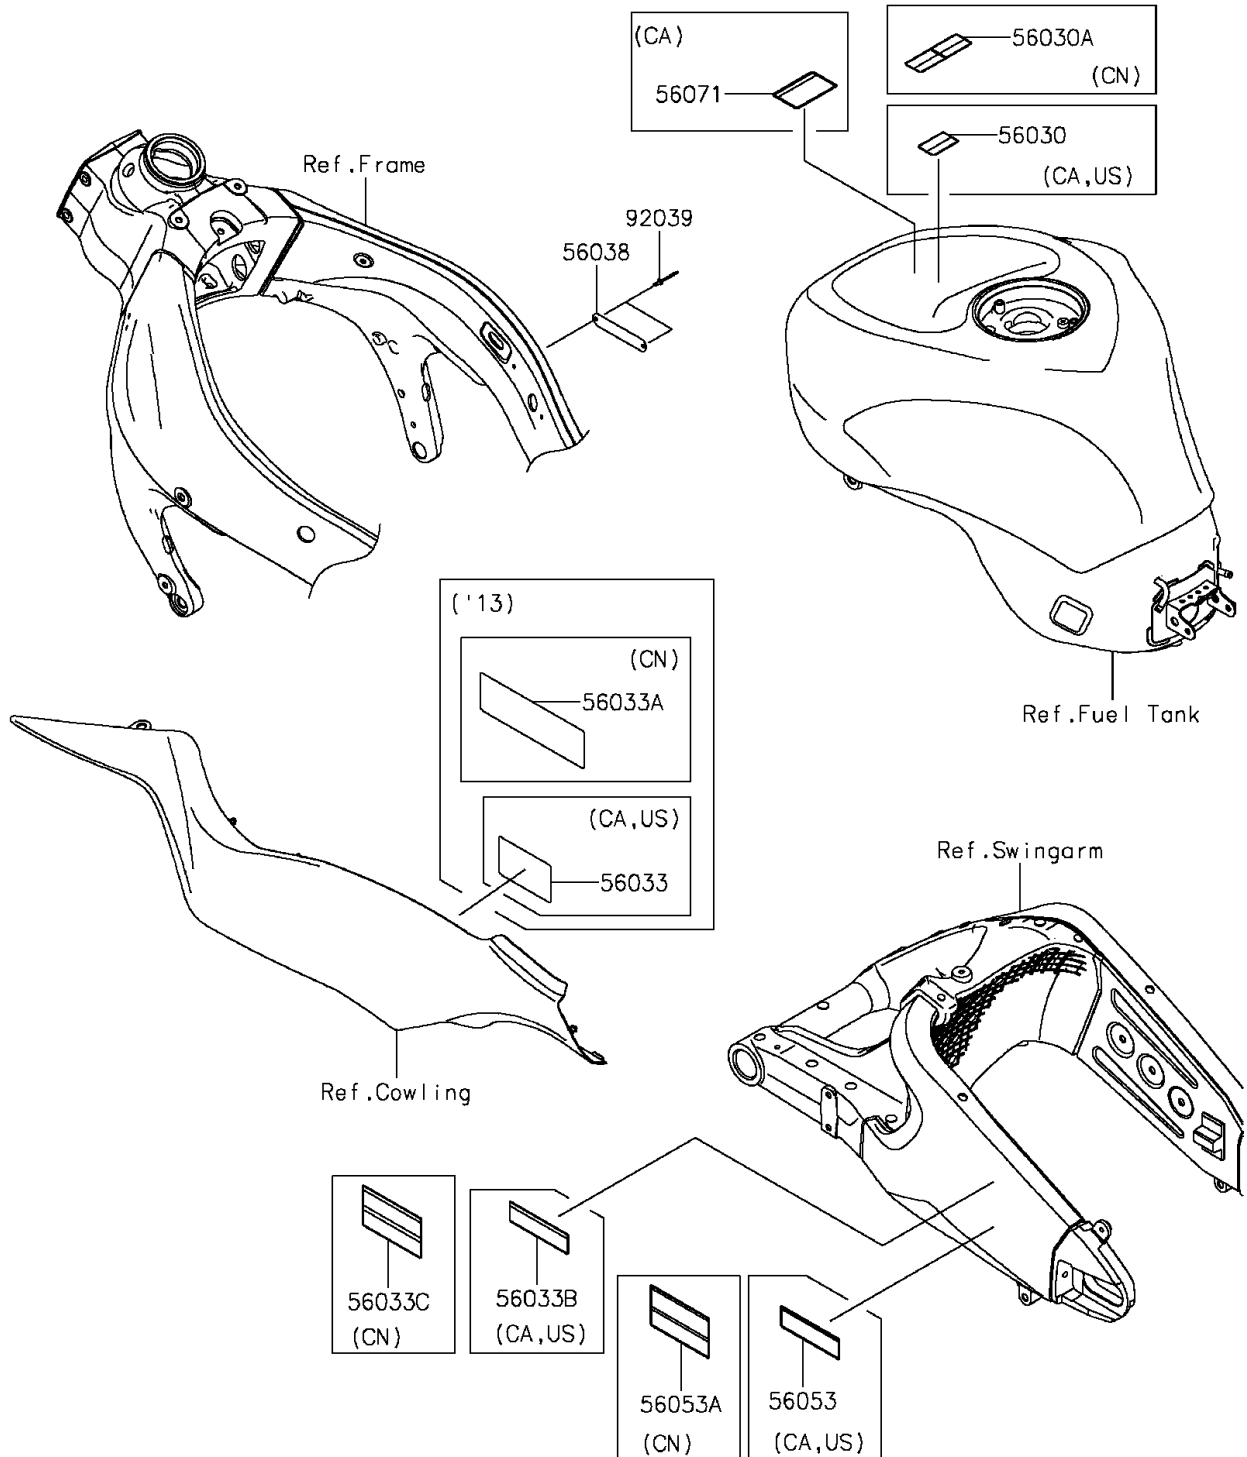

# 2014 NINJA® ZX™ -6R PARTS DIAGRAM

Labels

F2860

# 2014 NINJA® ZX™ -6R PARTS LIST

Labels

ITEM NAME	PART NUMBER	QUANTITY
-----------	-------------	----------