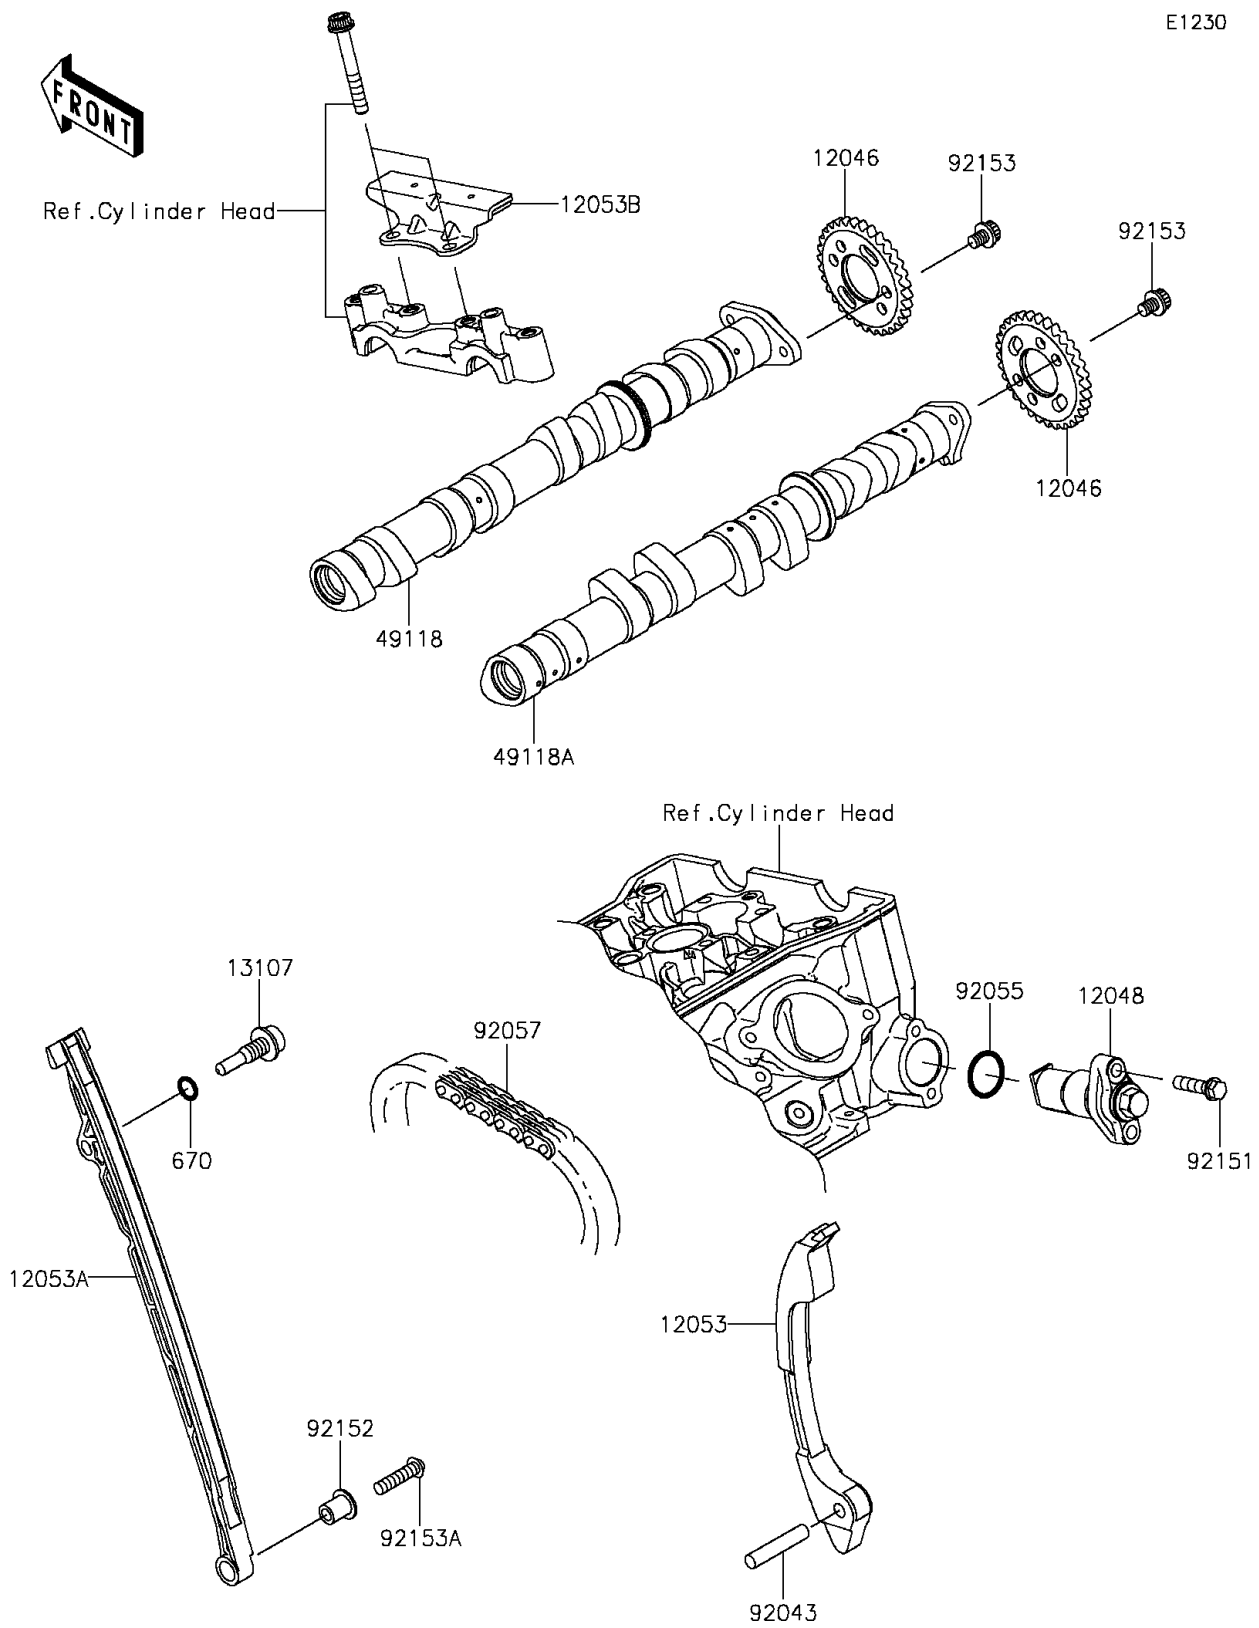

2015 NINJA® ZX™ -6R ABS 30TH ANNIVERSARY PARTS DIAGRAM

Camshaft(s)/Tensioner

E1230

2015 NINJA® ZX™ -6R ABS 30TH ANNIVERSARY PARTS LIST

Camshaft(s)/Tensioner

ITEM NAME	PART NUMBER	QUANTITY
O RING,9MM (Ref # 670)	670D1509	1
SPROCKET,32T (Ref # 12046)	12046-0073	2
TENSIONER-ASSY (Ref # 12048)	12048-1181	1
GUIDE-CHAIN,RR (Ref # 12053)	12053-0085	1
GUIDE-CHAIN,FR (Ref # 12053A)	12053-0158	1
GUIDE-CHAIN,UPP (Ref # 12053B)	12053-0159	1
SHAFT,CHAIN GUIDE (Ref # 13107)	13107-0157	1
CAMSHAFT-COMP,EXHAUST (Ref # 49118)	49118-0752	1
CAMSHAFT-COMP,INTAKE (Ref # 49118A)	49118-0779	1
PIN,7X36.4 (Ref # 92043)	92043-0114	1
RING-O,18.8X1.9 (Ref # 92055)	92055-086	1
CHAIN,CAM (Ref # 92057)	92057-1531	1
BOLT,FLANGED-SMALL,6X25 (Ref # 92151)	92151-1930	2
COLLAR (Ref # 92152)	92152-0413	1
BOLT,FLANGED,6X8 (Ref # 92153)	92153-0455	4
BOLT,TORX,6X25 (Ref # 92153A)	92153-1640	1