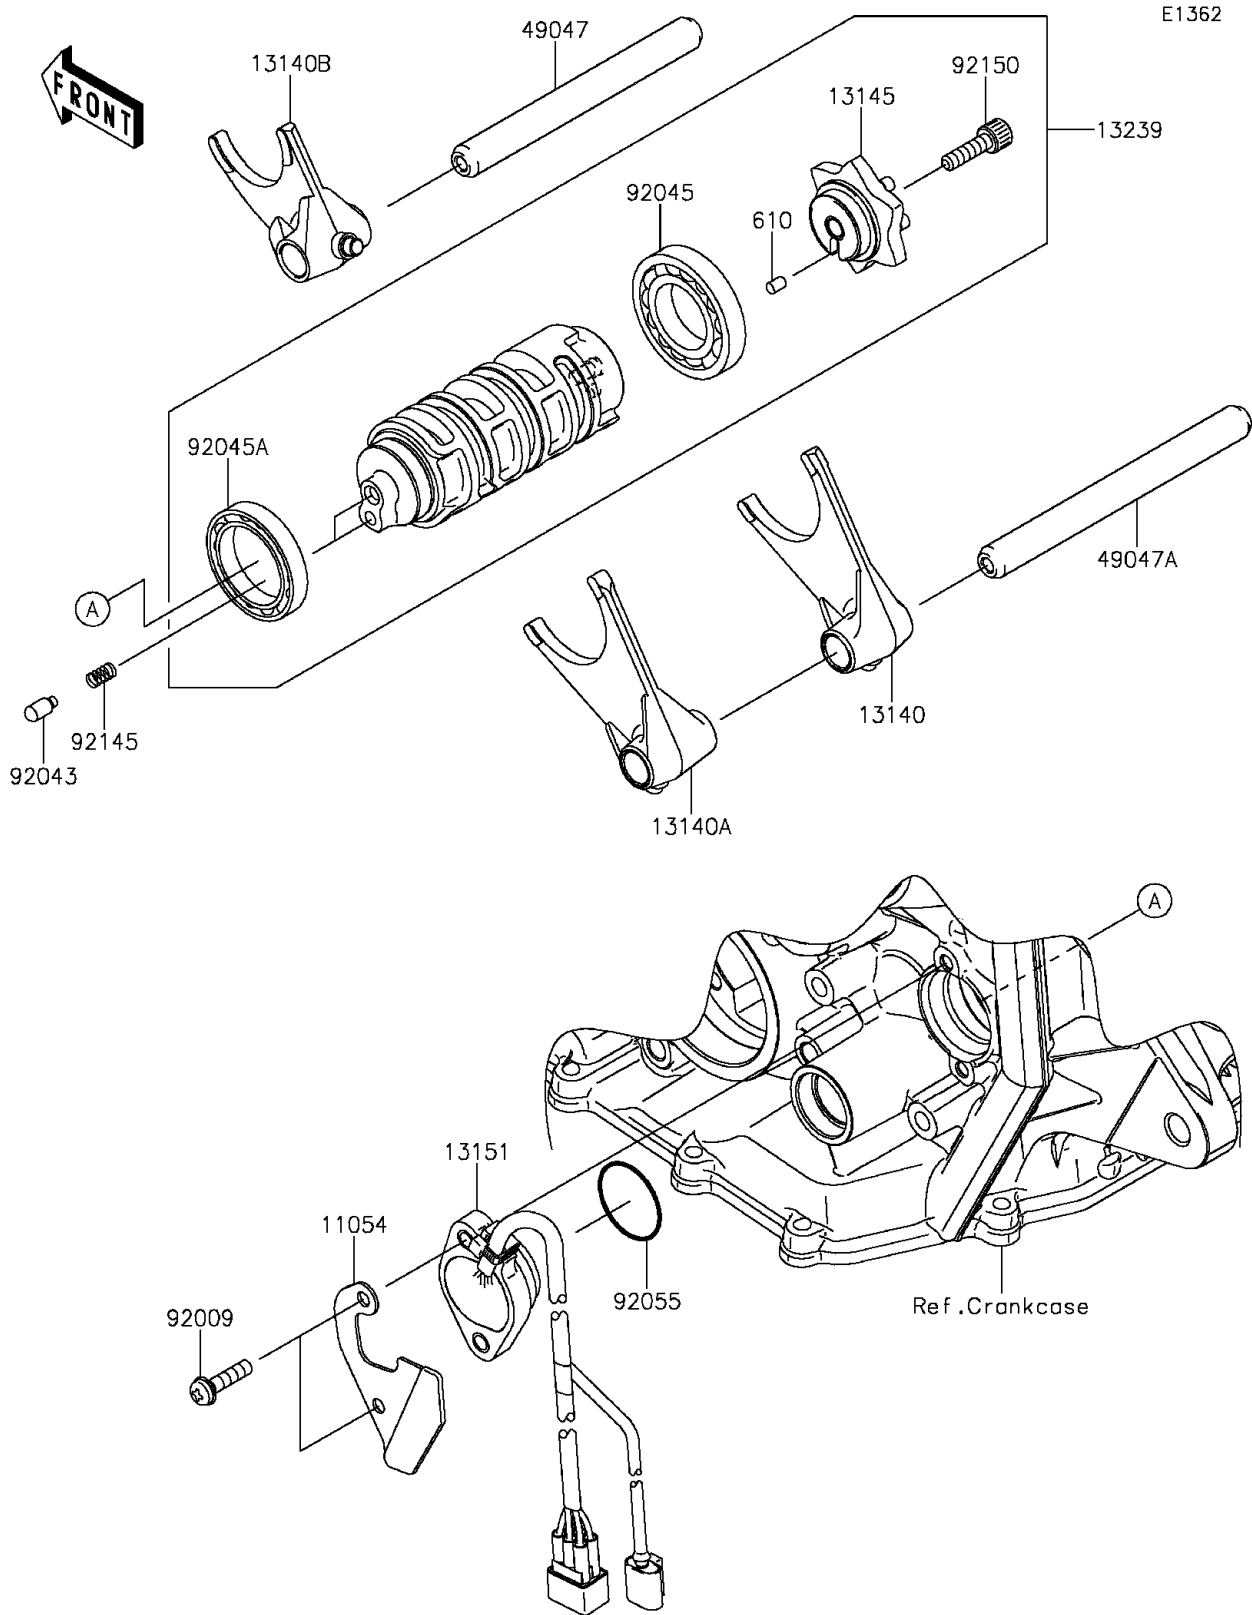

2014 NINJA® ZX™ -6R ABS PARTS DIAGRAM

Gear Change Drum/Shift Fork(s)

2014 NINJA® ZX™ -6R ABS PARTS LIST

Gear Change Drum/Shift Fork(s)

ITEM NAME	PART NUMBER	QUANTITY
ROLLER,4X6 (Ref # 610)	610A0406	1
BRACKET (Ref # 11054)	11054-1840	1
FORK-SHIFT,OUTPUT,RH (Ref # 13140)	13140-0041	1
FORK-SHIFT,OUTPUT,LH (Ref # 13140A)	13140-0042	1
FORK-SHIFT,INPUT (Ref # 13140B)	13140-0048	1
CAM-CHANGE DRUM (Ref # 13145)	13145-0029	1
SWITCH-COMP,NEUTRAL (Ref # 13151)	13151-0562	1
DRUM-ASSY-CHANGE (Ref # 13239)	13239-0024	1
ROD-SHIFT,INPUT (Ref # 49047)	49047-0026	1
ROD-SHIFT,OUTPUT (Ref # 49047A)	49047-0027	1
SCREW,PAN-WP-CROS,5X20 (Ref # 92009)	92009-1905	2
PIN (Ref # 92043)	92043-1654	2
BEARING-BALL,16005 (Ref # 92045)	92045-1045	1
BEARING-BALL,6806 (Ref # 92045A)	92045-1152	1
RING-O,27.7X2.4 (Ref # 92055)	92055-091	1
SPRING (Ref # 92145)	92145-1414	2
BOLT,SOCKET,6X20 (Ref # 92150)	92150-1880	1