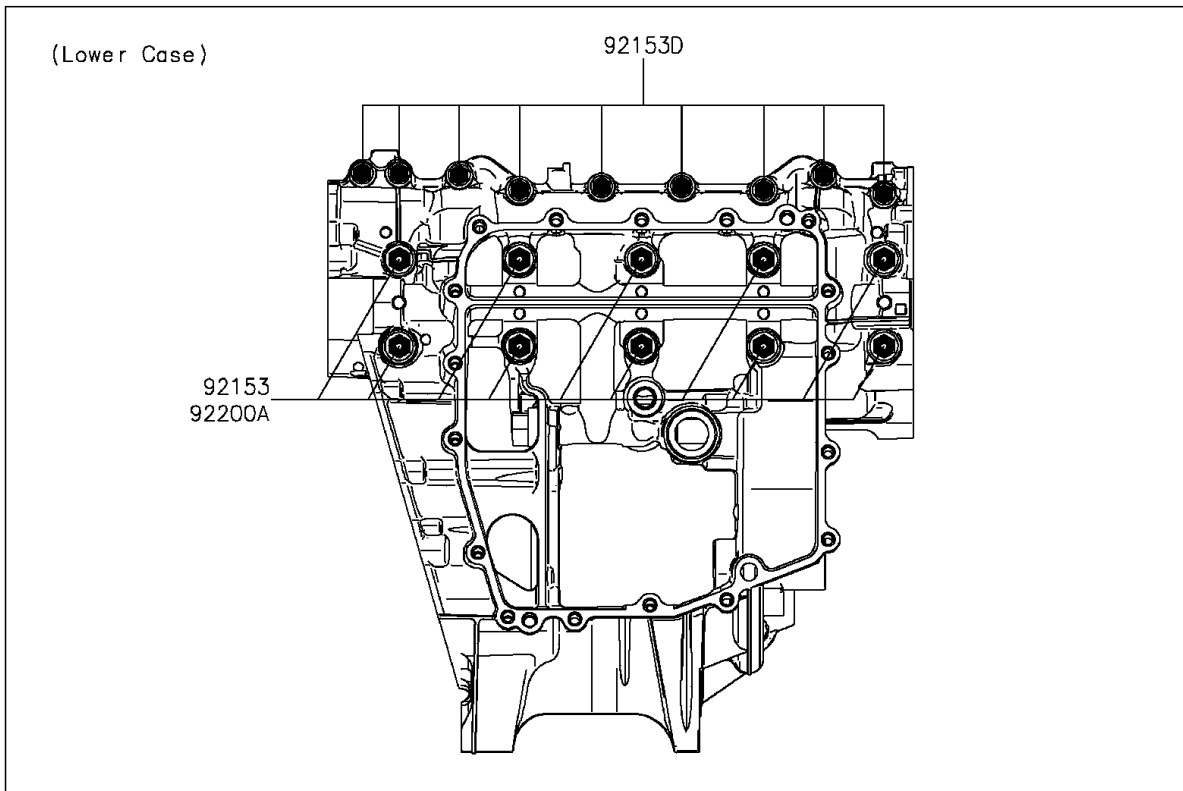

## Crankcase Bolt Pattern

E1412

### Crankcase Bolt Pattern

ITEM NAME	PART NUMBER	QUANTITY
BOLT,FLANGED,8X95 (Ref # 92153)	92153-1631	10
BOLT,FLANGED,8X90 (Ref # 92153A)	92153-1632	1
BOLT,FLANGED,8X75 (Ref # 92153B)	92153-1633	3
BOLT,FLANGED,6X68 (Ref # 92153C)	92153-1637	7
BOLT,FLANGED,6X50 (Ref # 92153D)	92153-1638	9
WASHER,8.2X16X1.6 (Ref # 92200)	92200-0047	4
WASHER,8.5X18X3.0 (Ref # 92200A)	92200-0153	10