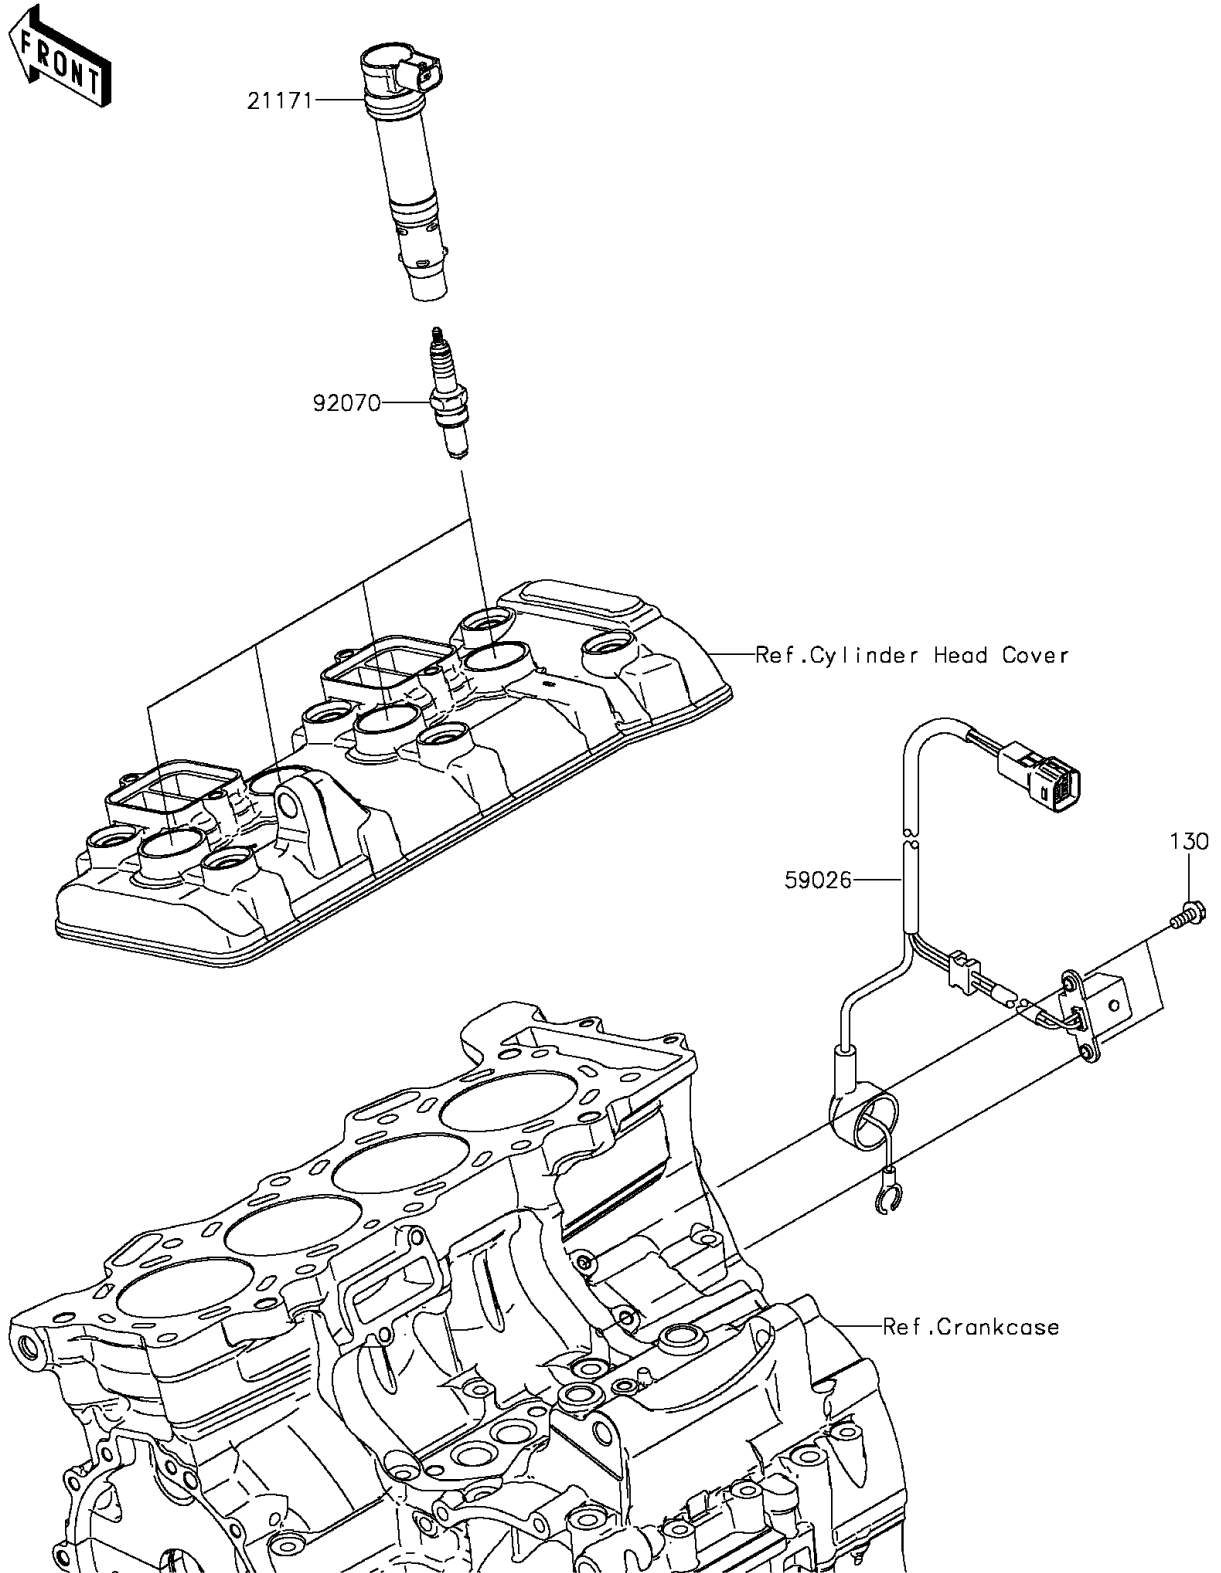

# 2015 Ninja® ZX™ -6R ABS PARTS DIAGRAM

Ignition System

E1830

## 2015 Ninja® ZX™ -6R ABS PARTS LIST

### Ignition System

ITEM NAME	PART NUMBER	QUANTITY
BOLT-FLANGED,5X12 (Ref # 130)	130BA0512	2
COIL-ASSY-IGNITION (Ref # 21171)	21171-0021	4
COIL-PULSING (Ref # 59026)	59026-0039	1
PLUG-SPARK,CR9E(NGK) (Ref # 92070)	92070-1266	4