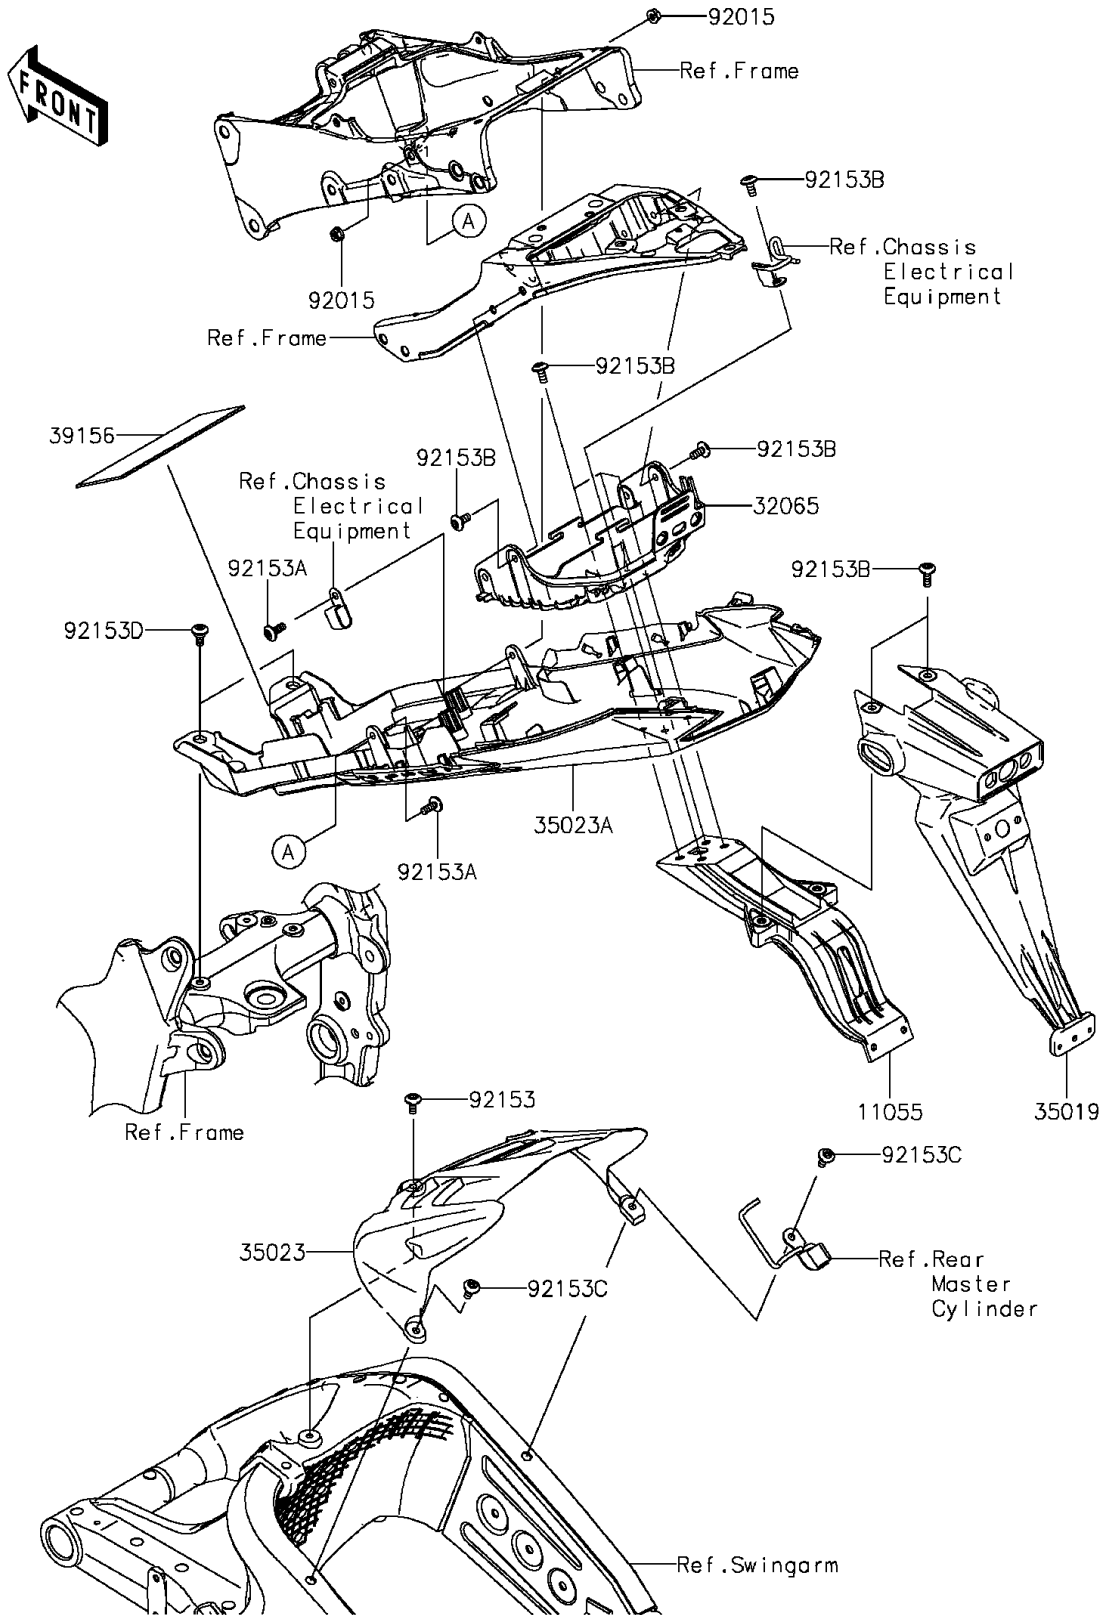

2013 NINJA® ZX™ -6R ABS PARTS DIAGRAM

Rear Fender(s)

F2172

2013 NINJA® ZX™ -6R ABS PARTS LIST

Rear Fender(s)

ITEM NAME	PART NUMBER	QUANTITY
BRACKET,FLAP STAY (Ref # 11055)	11055-1720	1
BRACKET-FENDER (Ref # 32065)	32065-0054	1
FLAP,RR (Ref # 35019)	35019-0570	1
FENDER-REAR,INNER (Ref # 35023)	35023-0171	1
FENDER-REAR (Ref # 35023A)	35023-0351	1
PAD (Ref # 39156)	39156-0530	1
NUT,FLANGED,6MM,BLACK (Ref # 92015)	92015-1233	2
BOLT,SOCKET,6X14 (Ref # 92153)	92153-0422	1
BOLT,6X18 (Ref # 92153A)	92153-0816	2
BOLT,SOCKET,6X14 (Ref # 92153B)	92153-1446	10
BOLT,SOCKET,6X18 (Ref # 92153C)	92153-1675	2
BOLT,SOCKET,6MM (Ref # 92153D)	92153-1956	2