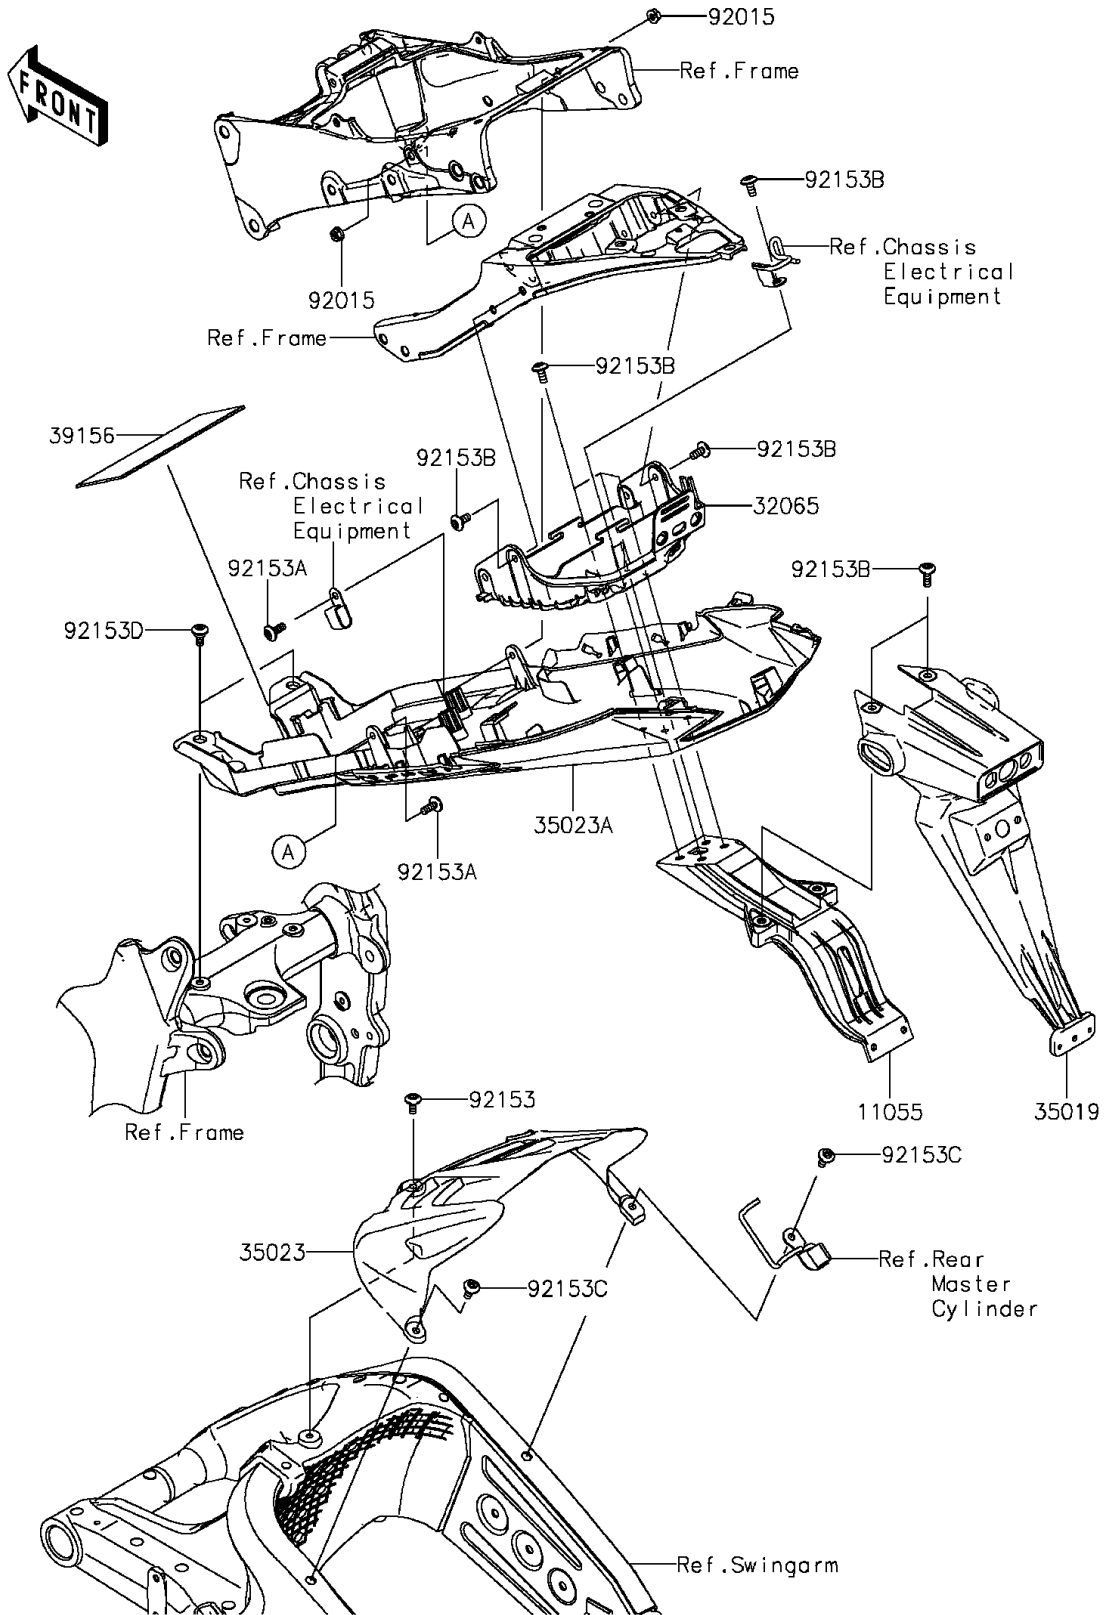

2015 Ninja® ZX™ -6R ABS PARTS DIAGRAM

Rear Fender(s)

F2172

2015 Ninja® ZX™ -6R ABS PARTS LIST

Rear Fender(s)

ITEM NAME	PART NUMBER	QUANTITY
BRACKET,FLAP STAY (Ref # 11055)	11055-1720	1
BRACKET-FENDER (Ref # 32065)	32065-0054	1
FLAP,RR (Ref # 35019)	35019-0570	1
FENDER-REAR,INNER (Ref # 35023)	35023-0171	1
FENDER-REAR (Ref # 35023A)	35023-0351	1
PAD (Ref # 39156)	39156-0530	1
NUT,FLANGED,6MM,BLACK (Ref # 92015)	92015-1233	2
BOLT,SOCKET,6X14 (Ref # 92153)	92153-0422	1
BOLT,6X18 (Ref # 92153A)	92153-0816	2
BOLT,SOCKET,6X14 (Ref # 92153B)	92153-1446	10
BOLT,SOCKET,6X18 (Ref # 92153C)	92153-1675	2
BOLT,SOCKET,6MM (Ref # 92153D)	92153-1956	2