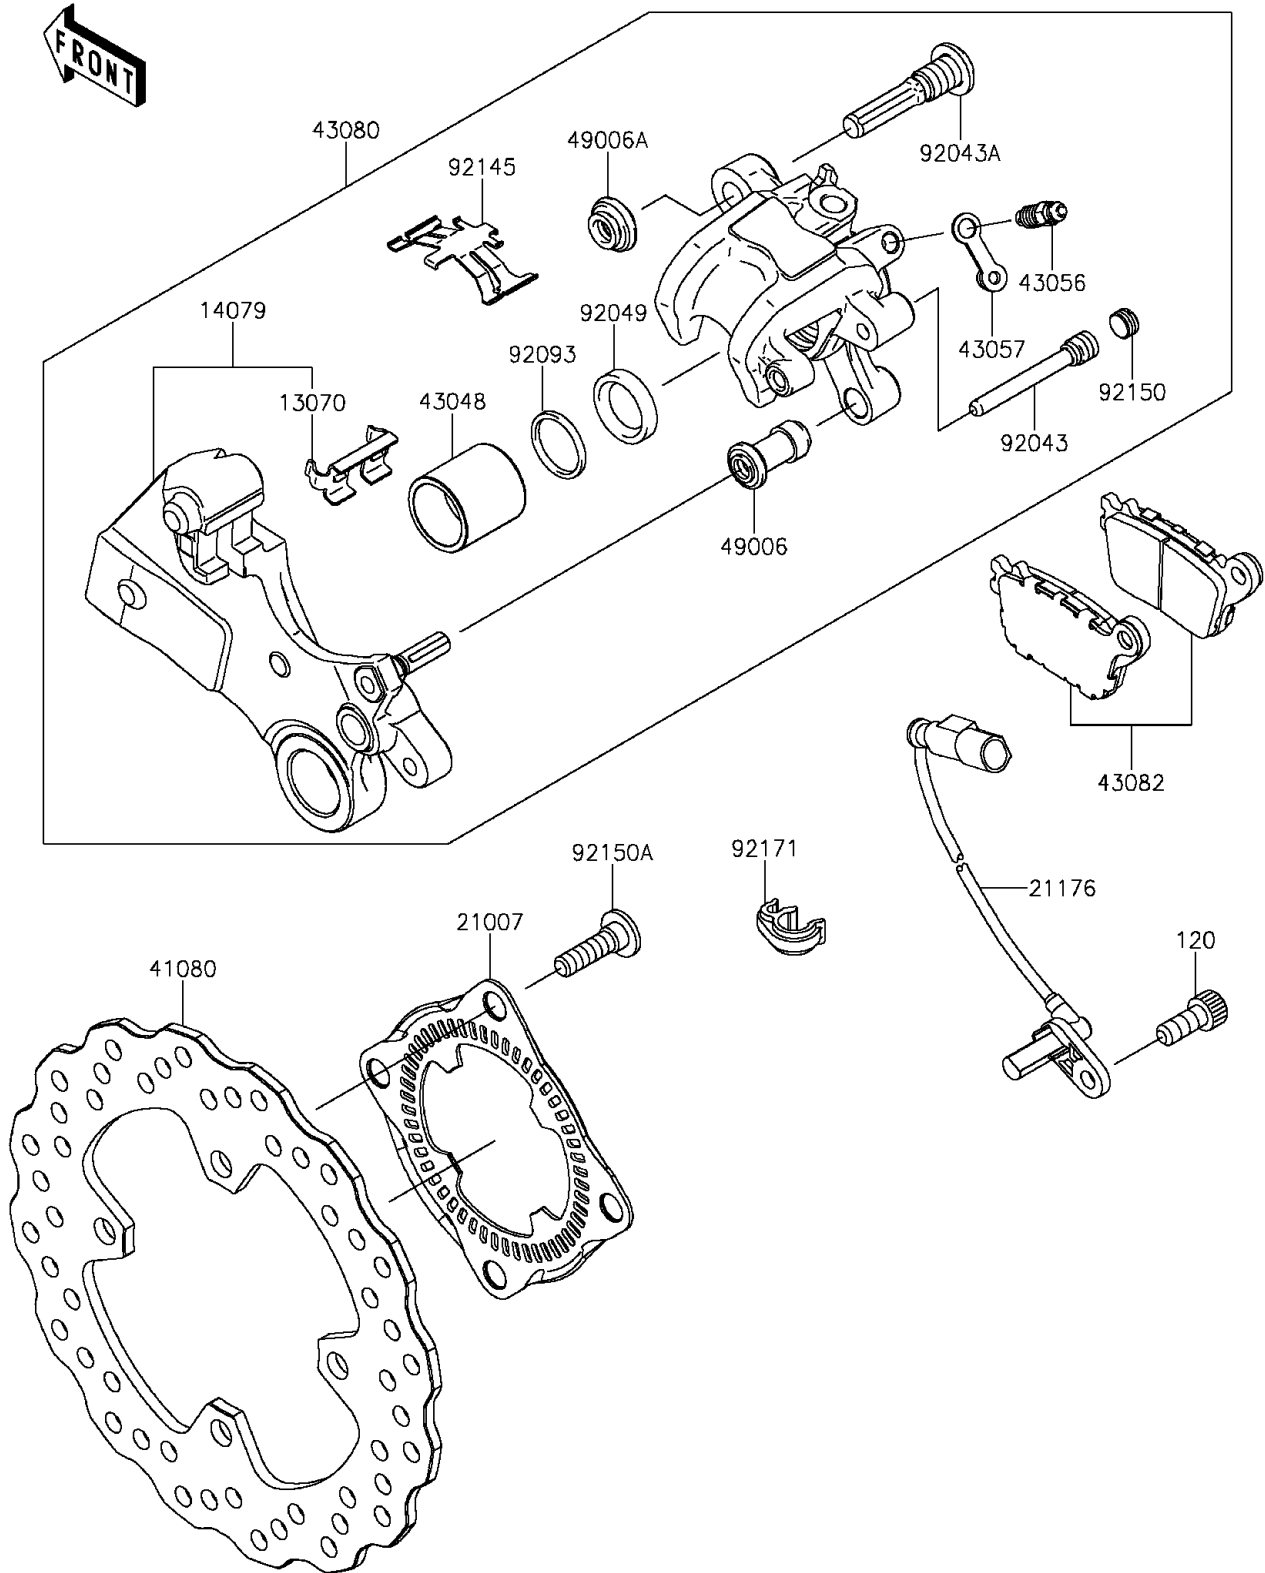

2013 NINJA® ZX™ -6R ABS PARTS DIAGRAM

Rear Brake

F2294

2013 NINJA® ZX™ -6R ABS PARTS LIST

Rear Brake

ITEM NAME	PART NUMBER	QUANTITY
BOLT-SOCKET,8X20 (Ref # 120)	120CB0820	1
GUIDE (Ref # 13070)	13070-0126	1
HOLDER-ASSY (Ref # 14079)	14079-0576	1
ROTOR,RR WHEEL (Ref # 21007)	21007-0167	1
SENSOR,SPEED,RR (Ref # 21176)	21176-0738	1
DISC,RR (Ref # 41080)	41080-0211	1
PISTON-CALIPER (Ref # 43048)	43048-0018	1
BREATHER (Ref # 43056)	43056-1055	1
CAP-BREATHER (Ref # 43057)	43057-1001	1
CALIPER-SUB-ASSY,RR,BLACK (Ref # 43080)	43080-0114-DJ	1
PAD-ASSY-BRAKE (Ref # 43082)	43082-0133	1
BOOT,CALIPER (Ref # 49006)	49006-1088	1
BOOT,CALIPER (Ref # 49006A)	49006-1242	1
PIN,PAD (Ref # 92043)	92043-0106	1
PIN (Ref # 92043A)	92043-1508	1
SEAL-OIL,PISTON (Ref # 92049)	92049-1331	1
SEAL,PISTON (Ref # 92093)	92093-1272	1
SPRING (Ref # 92145)	92145-0810	1
BOLT,PLUG (Ref # 92150)	92150-1692	1
BOLT,SOCKET,8X30 (Ref # 92150A)	92150-1771	4
CLAMP,BRAKE HOSE (Ref # 92171)	92171-1819	3