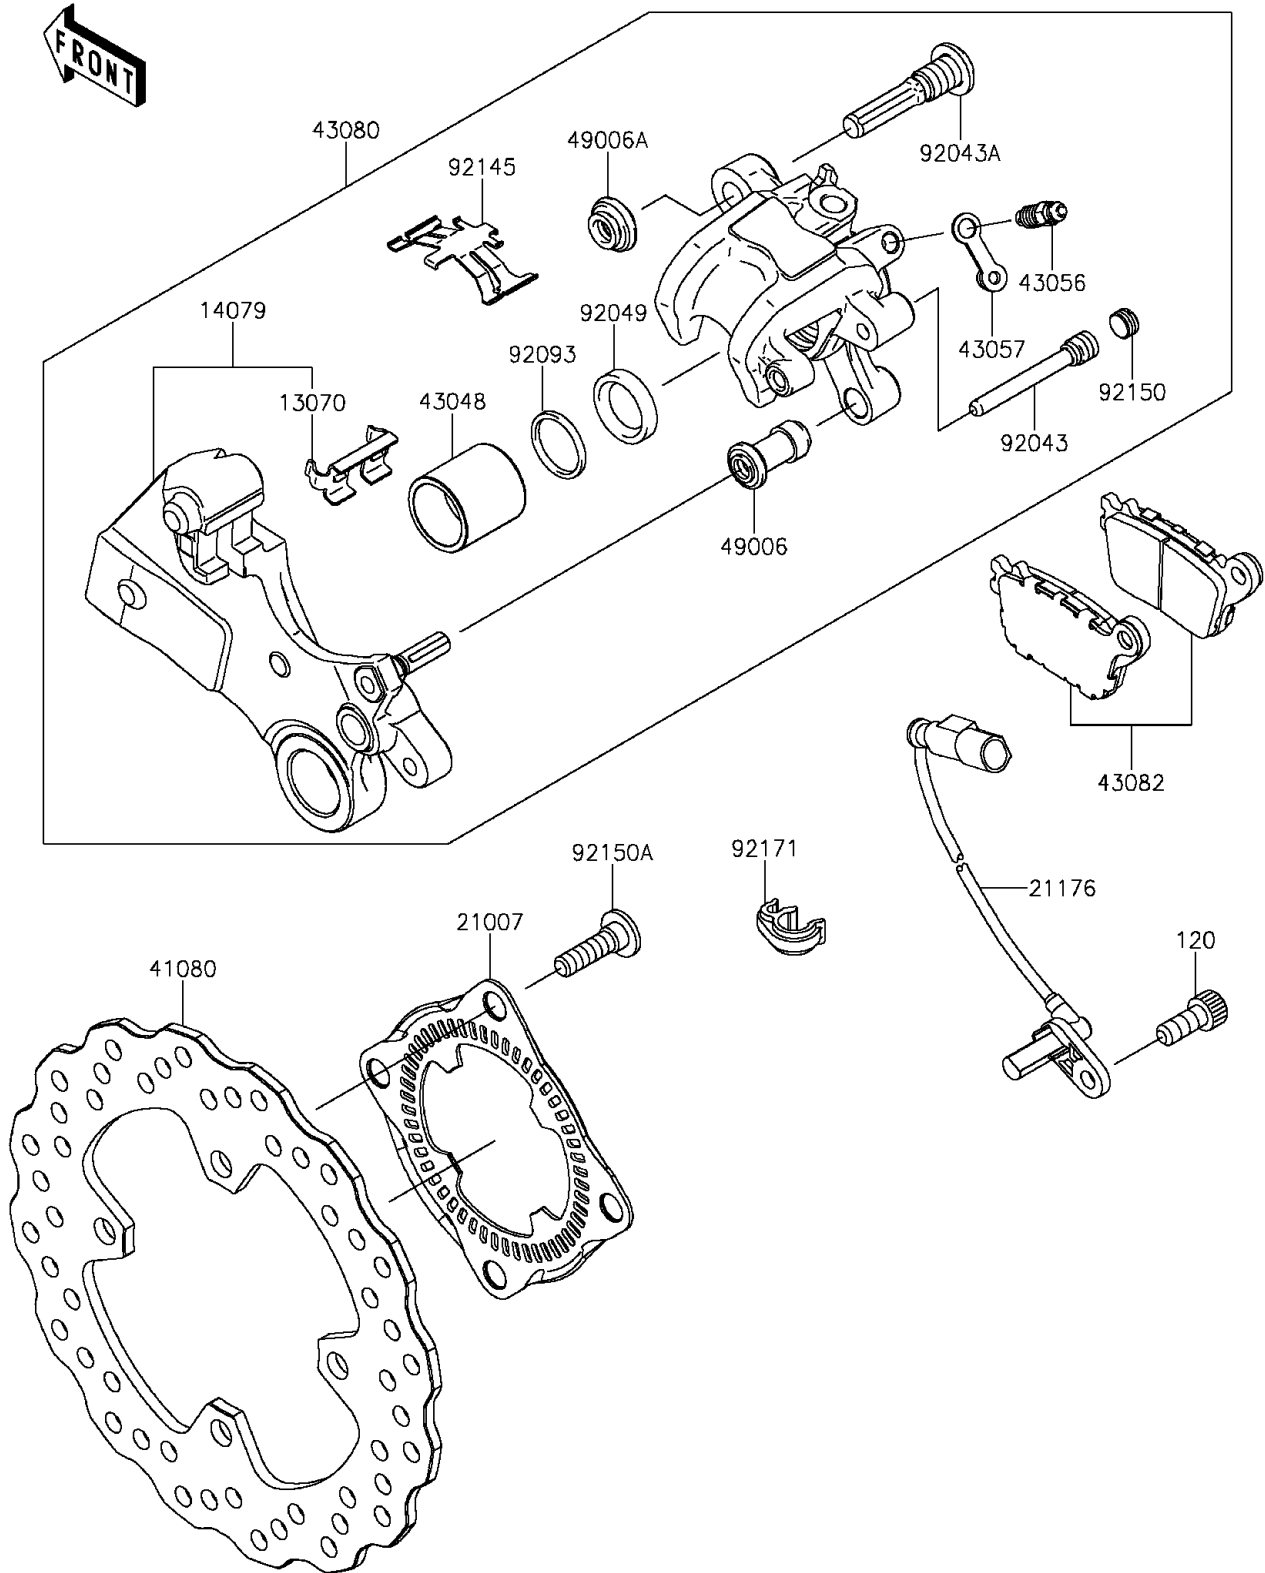

2015 Ninja® ZX™ -6R ABS PARTS DIAGRAM

Rear Brake

F2294

2015 Ninja® ZX™ -6R ABS PARTS LIST

Rear Brake

ITEM NAME	PART NUMBER	QUANTITY
BOLT-SOCKET,8X20 (Ref # 120)	120CB0820	1
GUIDE (Ref # 13070)	13070-0126	1
HOLDER-ASSY (Ref # 14079)	14079-0576	1
ROTOR,RR WHEEL (Ref # 21007)	21007-0167	1
SENSOR,SPEED,RR (Ref # 21176)	21176-0738	1
DISC,RR (Ref # 41080)	41080-0211	1
PISTON-CALIPER (Ref # 43048)	43048-0018	1
BREATHER (Ref # 43056)	43056-1055	1
CAP-BREATHER (Ref # 43057)	43057-1001	1
CALIPER-SUB-ASSY,RR,BLACK (Ref # 43080)	43080-0114-DJ	1
PAD-ASSY-BRAKE (Ref # 43082)	43082-0133	1
BOOT,CALIPER (Ref # 49006)	49006-1088	1
BOOT,CALIPER (Ref # 49006A)	49006-1242	1
PIN,PAD (Ref # 92043)	92043-0106	1
PIN (Ref # 92043A)	92043-1508	1
SEAL-OIL,PISTON (Ref # 92049)	92049-1331	1
SEAL,PISTON (Ref # 92093)	92093-1272	1
SPRING (Ref # 92145)	92145-0810	1
BOLT,PLUG (Ref # 92150)	92150-1692	1
BOLT,SOCKET,8X30 (Ref # 92150A)	92150-1771	4
CLAMP,BRAKE HOSE (Ref # 92171)	92171-1819	3