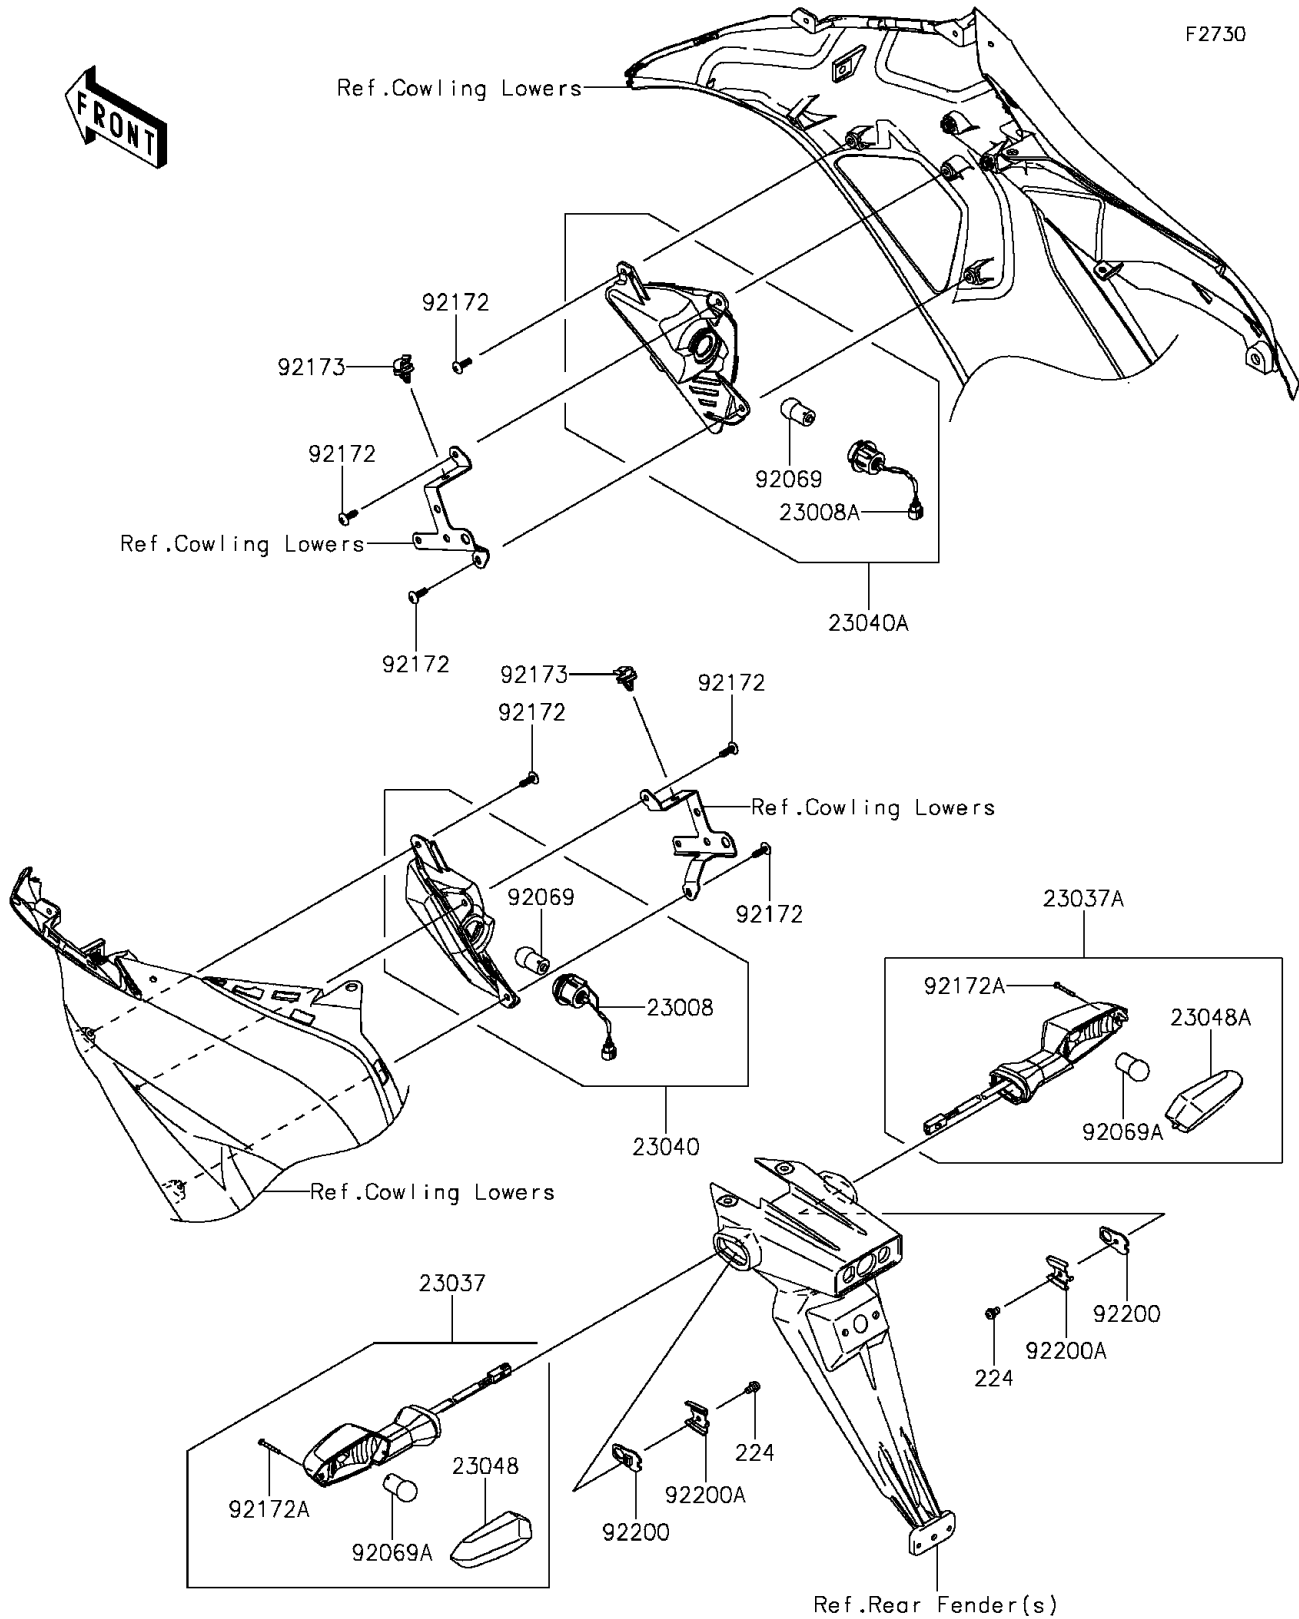

# 2014 NINJA® ZX™ -6R ABS PARTS DIAGRAM

Turn Signals

## 2014 NINJA® ZX™ -6R ABS PARTS LIST

### Turn Signals

ITEM NAME	PART NUMBER	QUANTITY
SCREW-PAN-WP-CROS,4X8 (Ref # 224)	224AB0408	2
SOCKET-ASSY,LH (Ref # 23008)	23008-0150	1
SOCKET-ASSY,RH (Ref # 23008A)	23008-0151	1
LAMP-ASSY-SIGNAL,RR,LH (Ref # 23037)	23037-0276	1
LAMP-ASSY-SIGNAL,RR,RH (Ref # 23037A)	23037-0277	1
LAMP-SIGNAL,FR,LH (Ref # 23040)	23040-0117	1
LAMP-SIGNAL,FR,RH (Ref # 23040A)	23040-0118	1
LENS-SIGNAL LAMP,RR,LH (Ref # 23048)	23048-0023	1
LENS-SIGNAL LAMP,RR,RH (Ref # 23048A)	23048-0024	1
BULB,12V 10W (Ref # 92069)	92069-0058	2
BULB,12V 10W (Ref # 92069A)	92069-0076	2
SCREW,TAPPING,5X14 (Ref # 92172)	92172-0265	6
SCREW,2.9X22 (Ref # 92172A)	92172-0395	2
CLAMP,CABLE CLIP (Ref # 92173)	92173-1022	2
WASHER,NUT 4MM (Ref # 92200)	92200-0854	2
WASHER (Ref # 92200A)	92200-0855	2