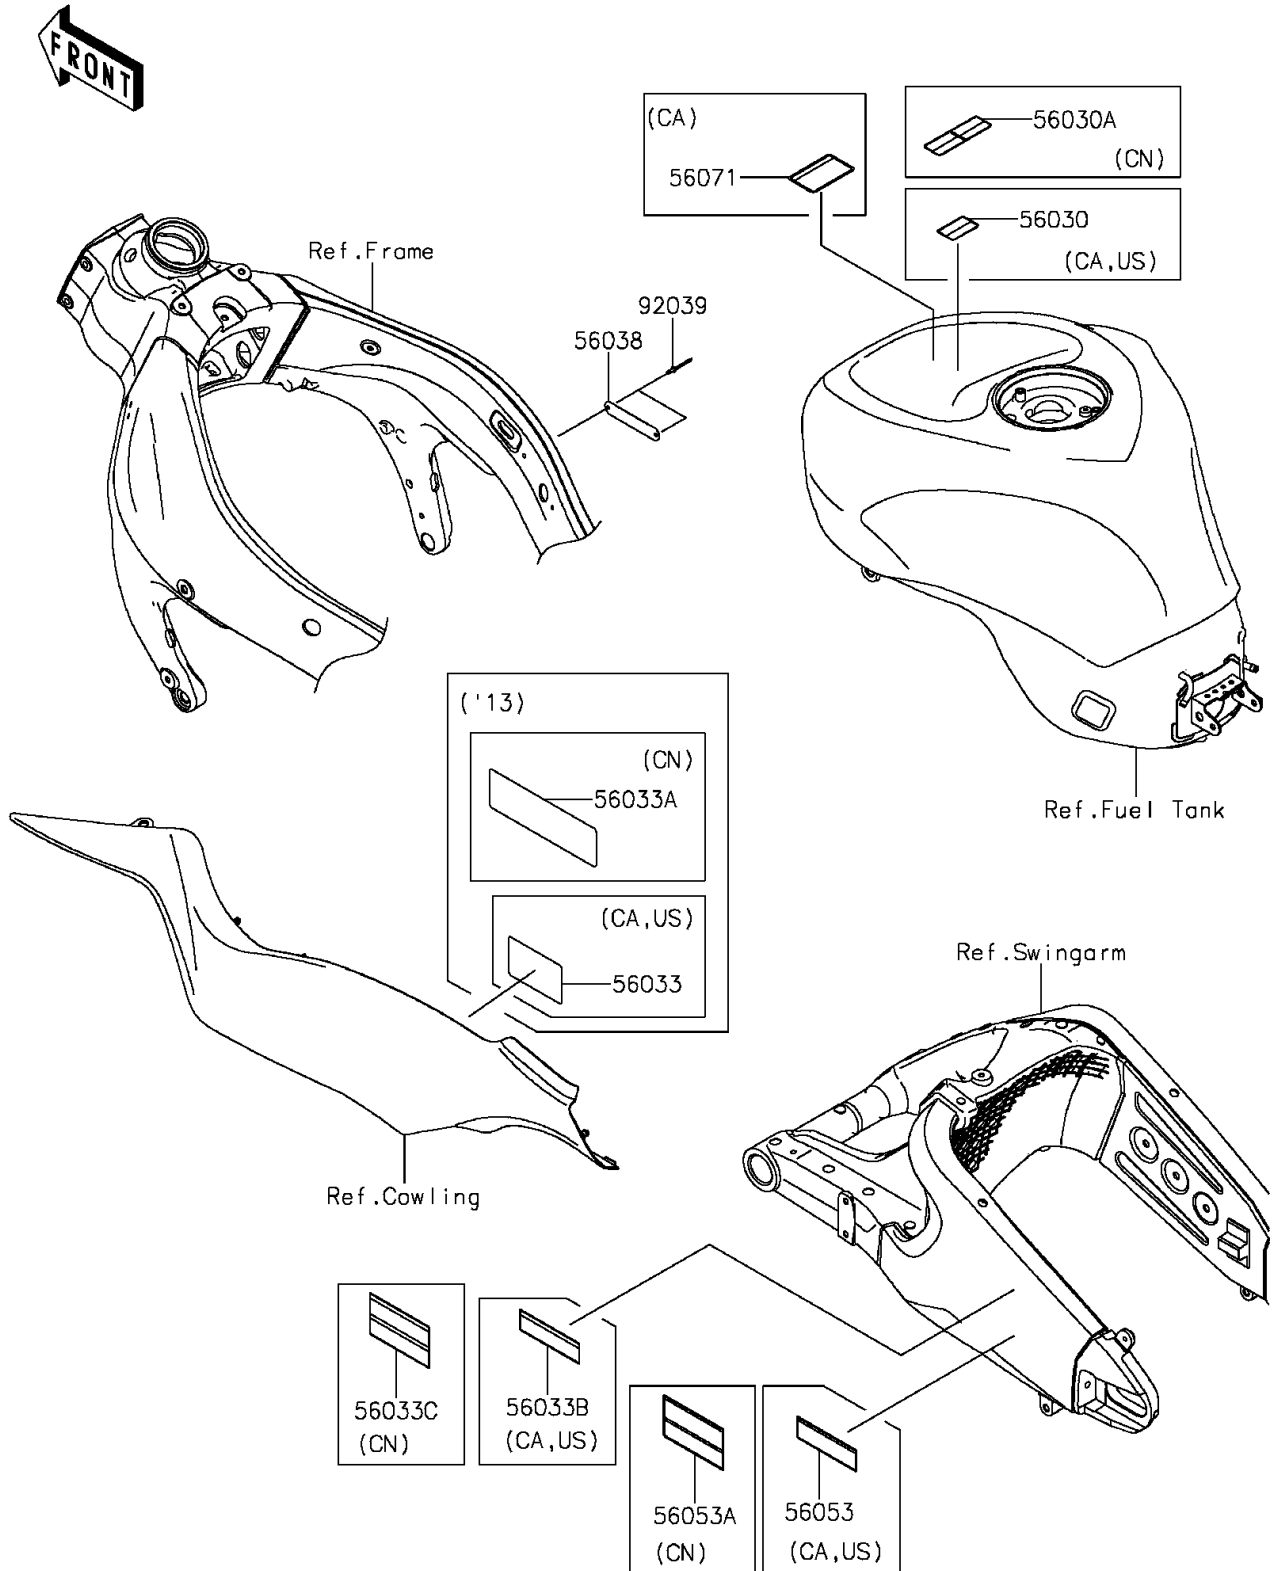

2013 NINJA® ZX™ -6R ABS PARTS DIAGRAM

Labels

F2860

2013 NINJA® ZX™ -6R ABS PARTS LIST

Labels

ITEM NAME	PART NUMBER	QUANTITY
LABEL-BRAND,KAWASAKI (Ref # 56038)	56038-1054	1
RIVET (Ref # 92039)	92039-1251	2
LABEL,GASOLINE (Ref # 56030)	56030-0357	1
LABEL,GASOLINE (Ref # 56030A)	56030-0358	1
LABEL-MANUAL,DAILY SAFETY (Ref # 56033)	56033-0751	1
LABEL-MANUAL,DAILY SAFETY (Ref # 56033A)	56033-0752	1
LABEL-MANUAL,CHAIN (Ref # 56033B)	56033-0753	1
LABEL-MANUAL,CHAIN (Ref # 56033C)	56033-0754	1
LABEL-SPECIFICATION,TIRE&LOAD (Ref # 56053)	56053-0651	1
LABEL-SPECIFICATION,TIRE&LOAD (Ref # 56053A)	56053-0652	1
LABEL-WARNING,EVAPO (Ref # 56071)	56071-0158	1