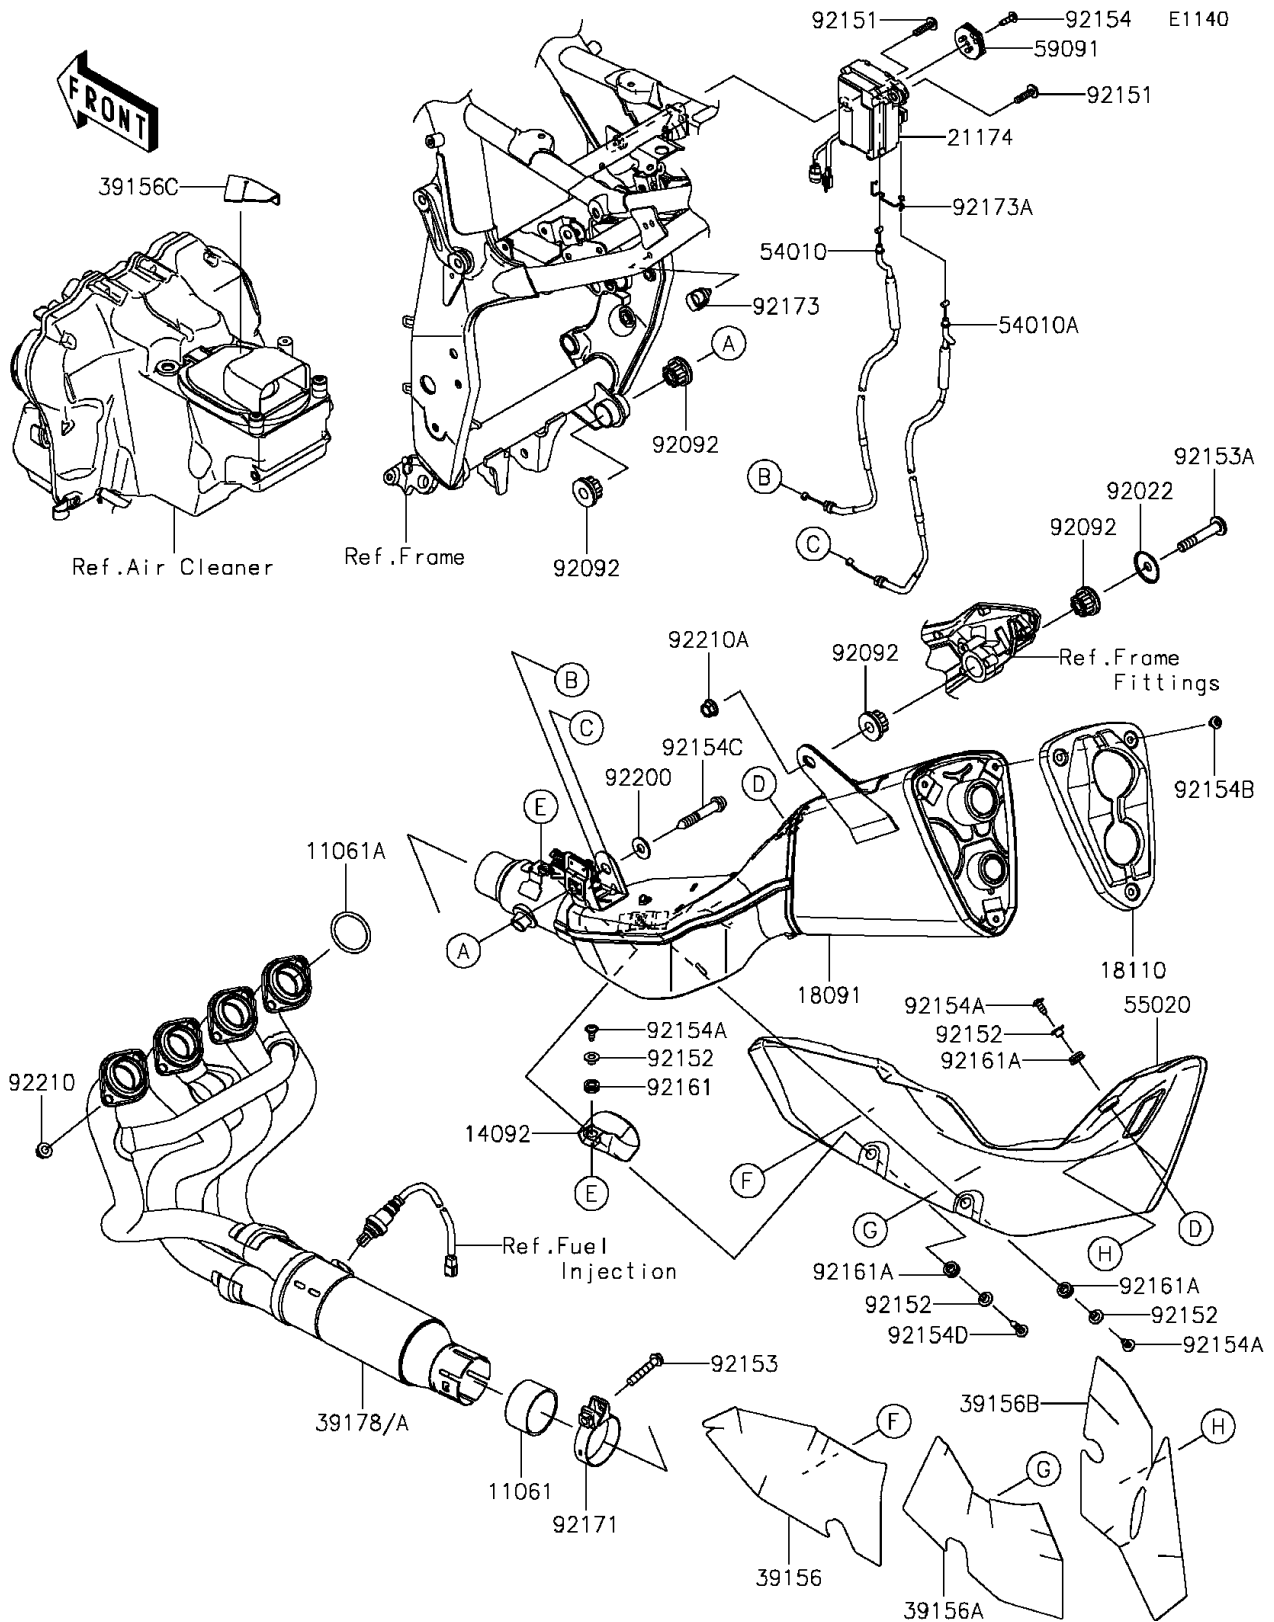

2015 ZR800 (European) PARTS DIAGRAM

Muffler(s)

2015 ZR800 (European) PARTS LIST

Muffler(s)

ITEM NAME	PART NUMBER	QUANTITY
GASKET,MUFFLER-EX (Ref # 11061)	11061-0800	1
GASKET,CYL HED-EX (Ref # 11061A)	11061-0823	4
COVER,PULLEY (Ref # 14092)	14092-0949	1
BODY-COMP-MUFFLER (Ref # 18091)	18091-0908	1
BODY END-MUFFLER (Ref # 18110)	18110-0157	1
MOTOR-ELECTRIC (Ref # 21174)	21174-0008	1
PAD,FRONT (Ref # 39156)	39156-0885	1
PAD,MID (Ref # 39156A)	39156-0886	1
PAD,REAR (Ref # 39156B)	39156-0887	1
PAD,AIR FILTER (Ref # 39156C)	39156-0946	1
MANIFOLD-COMP-EXHAUST (Ref # 39178A)	39178-0225	1
CABLE,OPEN (Ref # 54010)	54010-0586	1
CABLE,CLOSE (Ref # 54010A)	54010-0587	1
GUARD,MUFFLER (Ref # 55020)	55020-0838	1
PULLEY (Ref # 59091)	59091-0007	1
WASHER (Ref # 92022)	92022-289	1
BUSHING-RUBBER,MUFFLER (Ref # 92092)	92092-1087	4
BOLT,SOCKET,6X25 (Ref # 92151)	92151-1611	2
COLLAR,6.3X8.3X7.2 (Ref # 92152)	92152-1602	4
BOLT,8X45 (Ref # 92153)	92153-0702	1
BOLT,SOCKET,10X58 (Ref # 92153A)	92153-1930	1
BOLT,TORX,5X18 (Ref # 92154)	92154-0217	1
BOLT,SOCKET,6X14 (Ref # 92154A)	92154-0856	3
BOLT,HEX HEAD,6X8 (Ref # 92154B)	92154-0987	3
BOLT,SOCKET,10X60 (Ref # 92154C)	92154-1191	1
BOLT,SOCKET,6X27 (Ref # 92154D)	92154-1192	1
DAMPER,PULLEY COVER (Ref # 92161)	92161-0999	1
DAMPER (Ref # 92161A)	92161-1475	3
CLAMP (Ref # 92171)	92171-0133	1

2015 ZR800 (European) PARTS LIST

Muffler(s)

ITEM NAME	PART NUMBER	QUANTITY
CLAMP (Ref # 92173)	92173-0736	1
CLAMP (Ref # 92173A)	92173-0921	1
WASHER,10.5X25X2.0 (Ref # 92200)	92200-1377	1
NUT,8MM (Ref # 92210)	92210-0076	8
NUT,LOCK,FLANGED,10MM (Ref # 92210A)	92210-1139	1