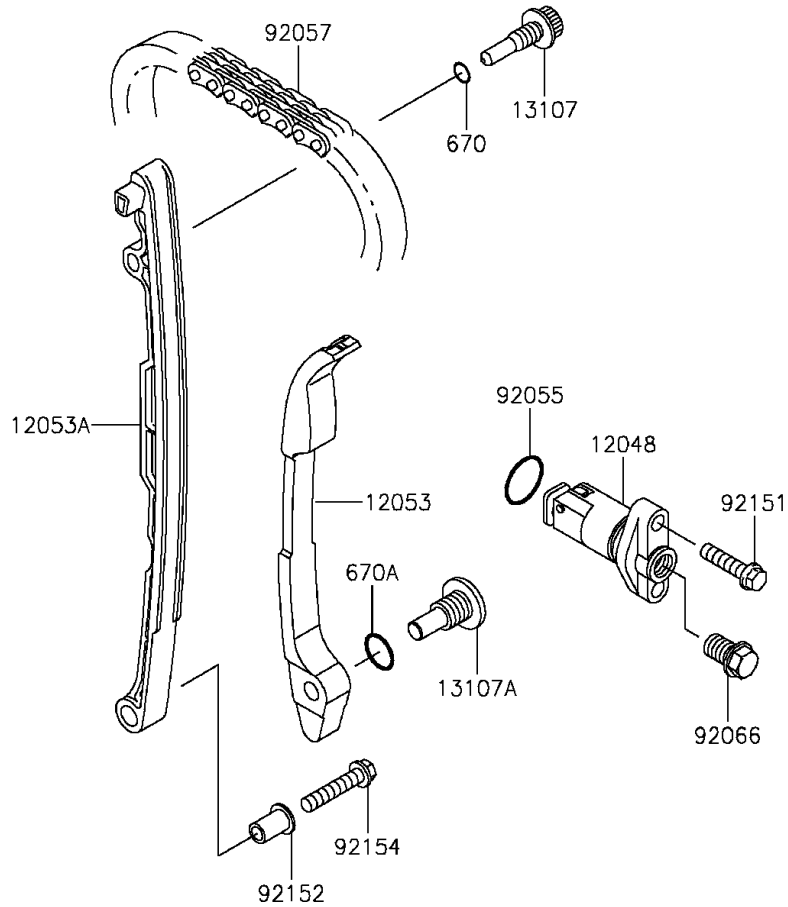

# 2015 ZR800 (European) PARTS DIAGRAM

Camshaft(s)/Tensioner

E1230

## 2015 ZR800 (European) PARTS LIST

Camshaft(s)/Tensioner

ITEM NAME	PART NUMBER	QUANTITY
O RING,9MM (Ref # 670)	670D1509	1
O RING,14MM (Ref # 670A)	670D2014	1
TENSIONER-ASSY (Ref # 12048)	12048-0035	1
GUIDE-CHAIN,RR (Ref # 12053)	12053-1399	1
GUIDE-CHAIN,FR (Ref # 12053A)	12053-1478	1
SHAFT,CHAIN GUIDE (Ref # 13107)	13107-0157	1
SHAFT,CHAIN GUIDE (Ref # 13107A)	13107-0745	1
CAMSHAFT-COMP,INTAKE (Ref # 49118)	49118-0760	1
CAMSHAFT-COMP,EXHAUST (Ref # 49118A)	49118-0761	1
RING-O,18.8X1.9 (Ref # 92055)	92055-086	1
CHAIN,CAM,92RH2015 126M (Ref # 92057)	92057-0602	1
PLUG (Ref # 92066)	92066-0738	1
BOLT,FLANGED-SMALL,6X25 (Ref # 92151)	92151-1930	2
COLLAR (Ref # 92152)	92152-1167	1
BOLT,FLANGED,6X30 (Ref # 92154)	92154-1080	1