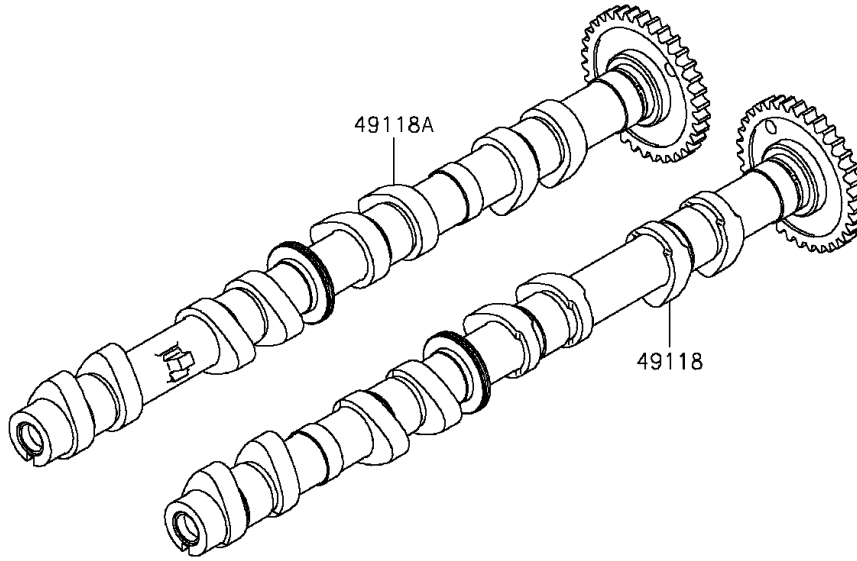

# 2015 ZR800 (European) PARTS DIAGRAM

Camshaft(s)/Tensioner

E1230

## 2015 ZR800 (European) PARTS LIST

Camshaft(s)/Tensioner

ITEM NAME	PART NUMBER	QUANTITY
O RING,9MM (Ref # 670)	670D1509	1
O RING,14MM (Ref # 670A)	670D2014	1
TENSIONER-ASSY (Ref # 12048)	12048-0035	1
GUIDE-CHAIN,RR (Ref # 12053)	12053-1399	1
GUIDE-CHAIN,FR (Ref # 12053A)	12053-1478	1
SHAFT,CHAIN GUIDE (Ref # 13107)	13107-0157	1
SHAFT,CHAIN GUIDE (Ref # 13107A)	13107-0745	1
CAMSHAFT-COMP,INTAKE (Ref # 49118)	49118-0760	1
CAMSHAFT-COMP,EXHAUST (Ref # 49118A)	49118-0761	1
RING-O,18.8X1.9 (Ref # 92055)	92055-086	1
CHAIN,CAM,92RH2015 126M (Ref # 92057)	92057-0602	1
PLUG (Ref # 92066)	92066-0738	1
BOLT,FLANGED-SMALL,6X25 (Ref # 92151)	92151-1930	2
COLLAR (Ref # 92152)	92152-1167	1
BOLT,FLANGED,6X30 (Ref # 92154)	92154-1080	1