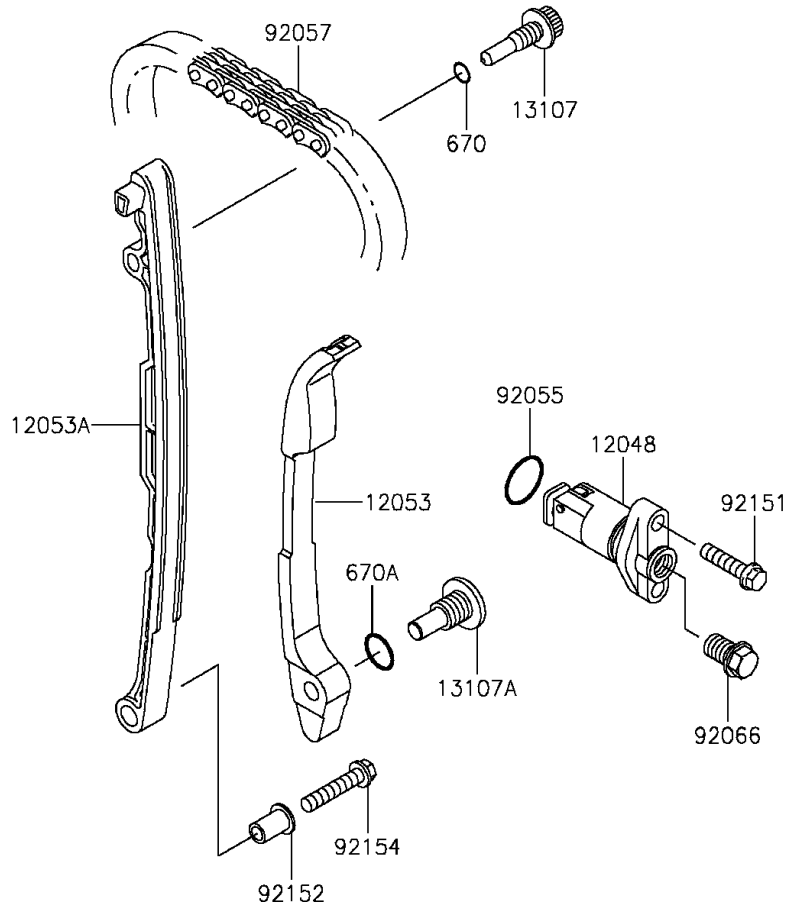

# 2015 ZR800 (European) PARTS DIAGRAM

Camshaft(s)/Tensioner

E1230

## 2015 ZR800 (European) PARTS LIST

Camshaft(s)/Tensioner

ITEM NAME	PART NUMBER	QUANTITY
O RING,9MM (Ref # 670)	670D1509	1
O RING,14MM (Ref # 670A)	670D2014	1
TENSIONER-ASSY (Ref # 12048)	12048-0035	1
GUIDE-CHAIN,RR (Ref # 12053)	12053-1399	1
GUIDE-CHAIN,FR (Ref # 12053A)	12053-1478	1
SHAFT,CHAIN GUIDE (Ref # 13107)	13107-0157	1
SHAFT,CHAIN GUIDE (Ref # 13107A)	13107-0745	1
CAMSHAFT-COMP,INTAKE (Ref # 49118)	49118-0760	1
CAMSHAFT-COMP,EXHAUST (Ref # 49118A)	49118-0761	1
RING-O,18.8X1.9 (Ref # 92055)	92055-086	1
CHAIN,CAM,92RH2015 126M (Ref # 92057)	92057-0602	1
PLUG (Ref # 92066)	92066-0738	1
BOLT,FLANGED-SMALL,6X25 (Ref # 92151)	92151-1930	2
COLLAR (Ref # 92152)	92152-1167	1
BOLT,FLANGED,6X30 (Ref # 92154)	92154-1080	1