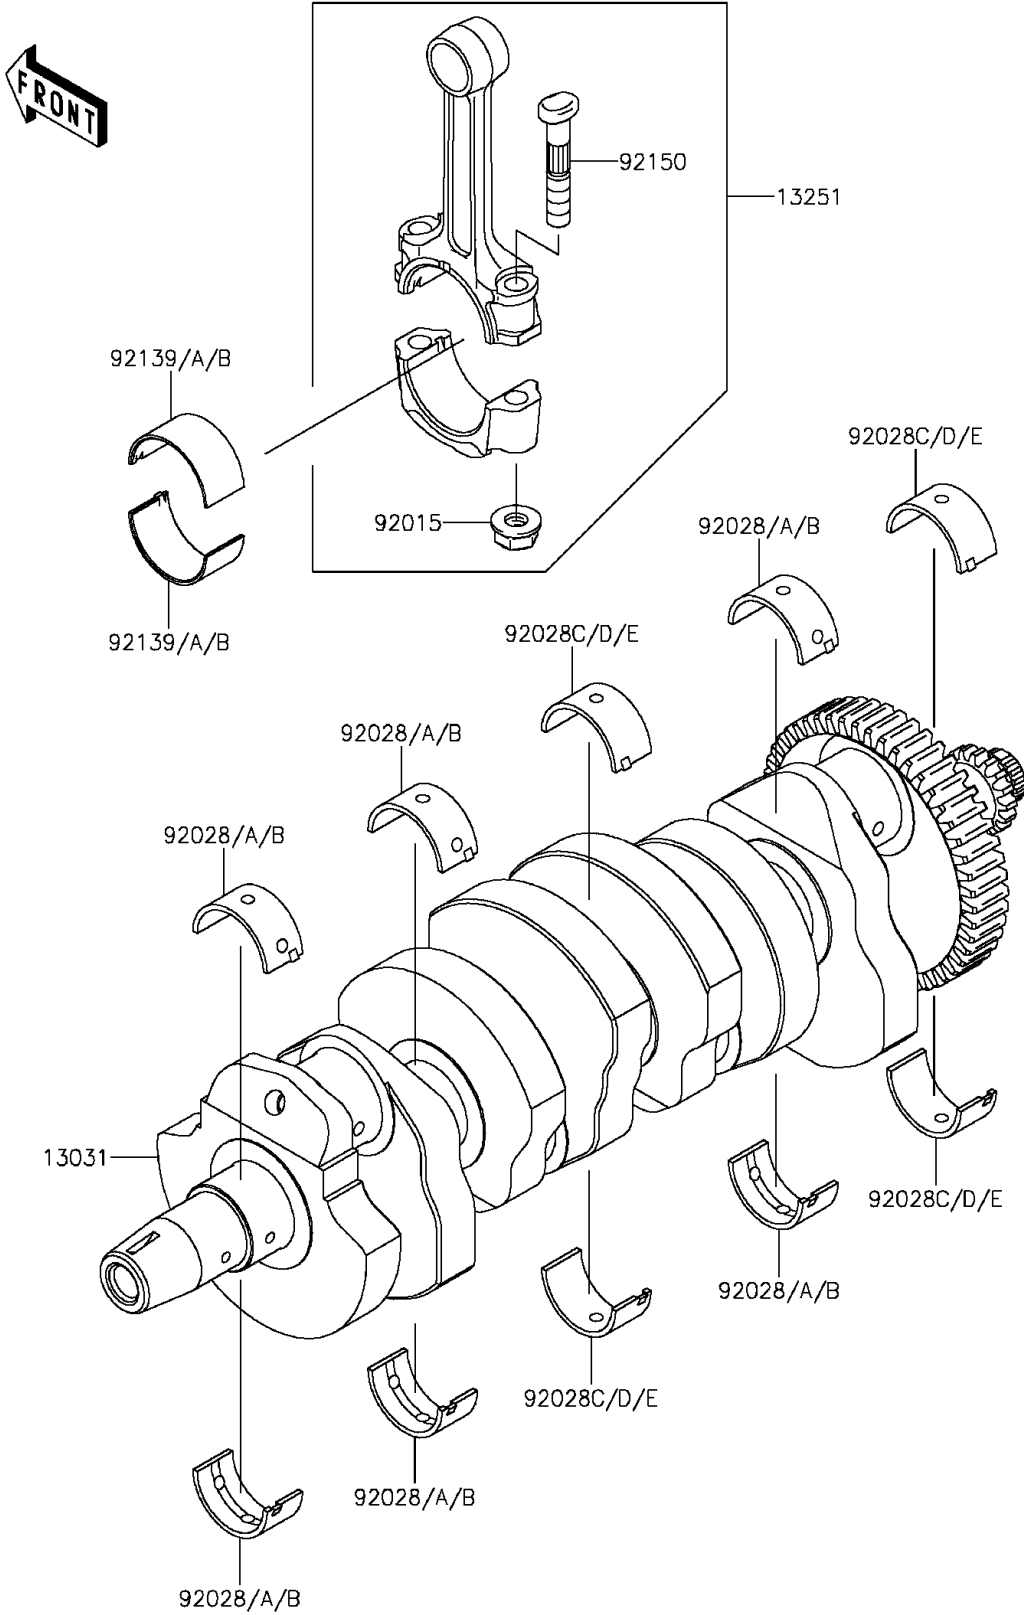

2015 ZR800 (European) PARTS DIAGRAM

Crankshaft

E1321

2015 ZR800 (European) PARTS LIST

Crankshaft

ITEM NAME	PART NUMBER	QUANTITY
-----------	-------------	----------