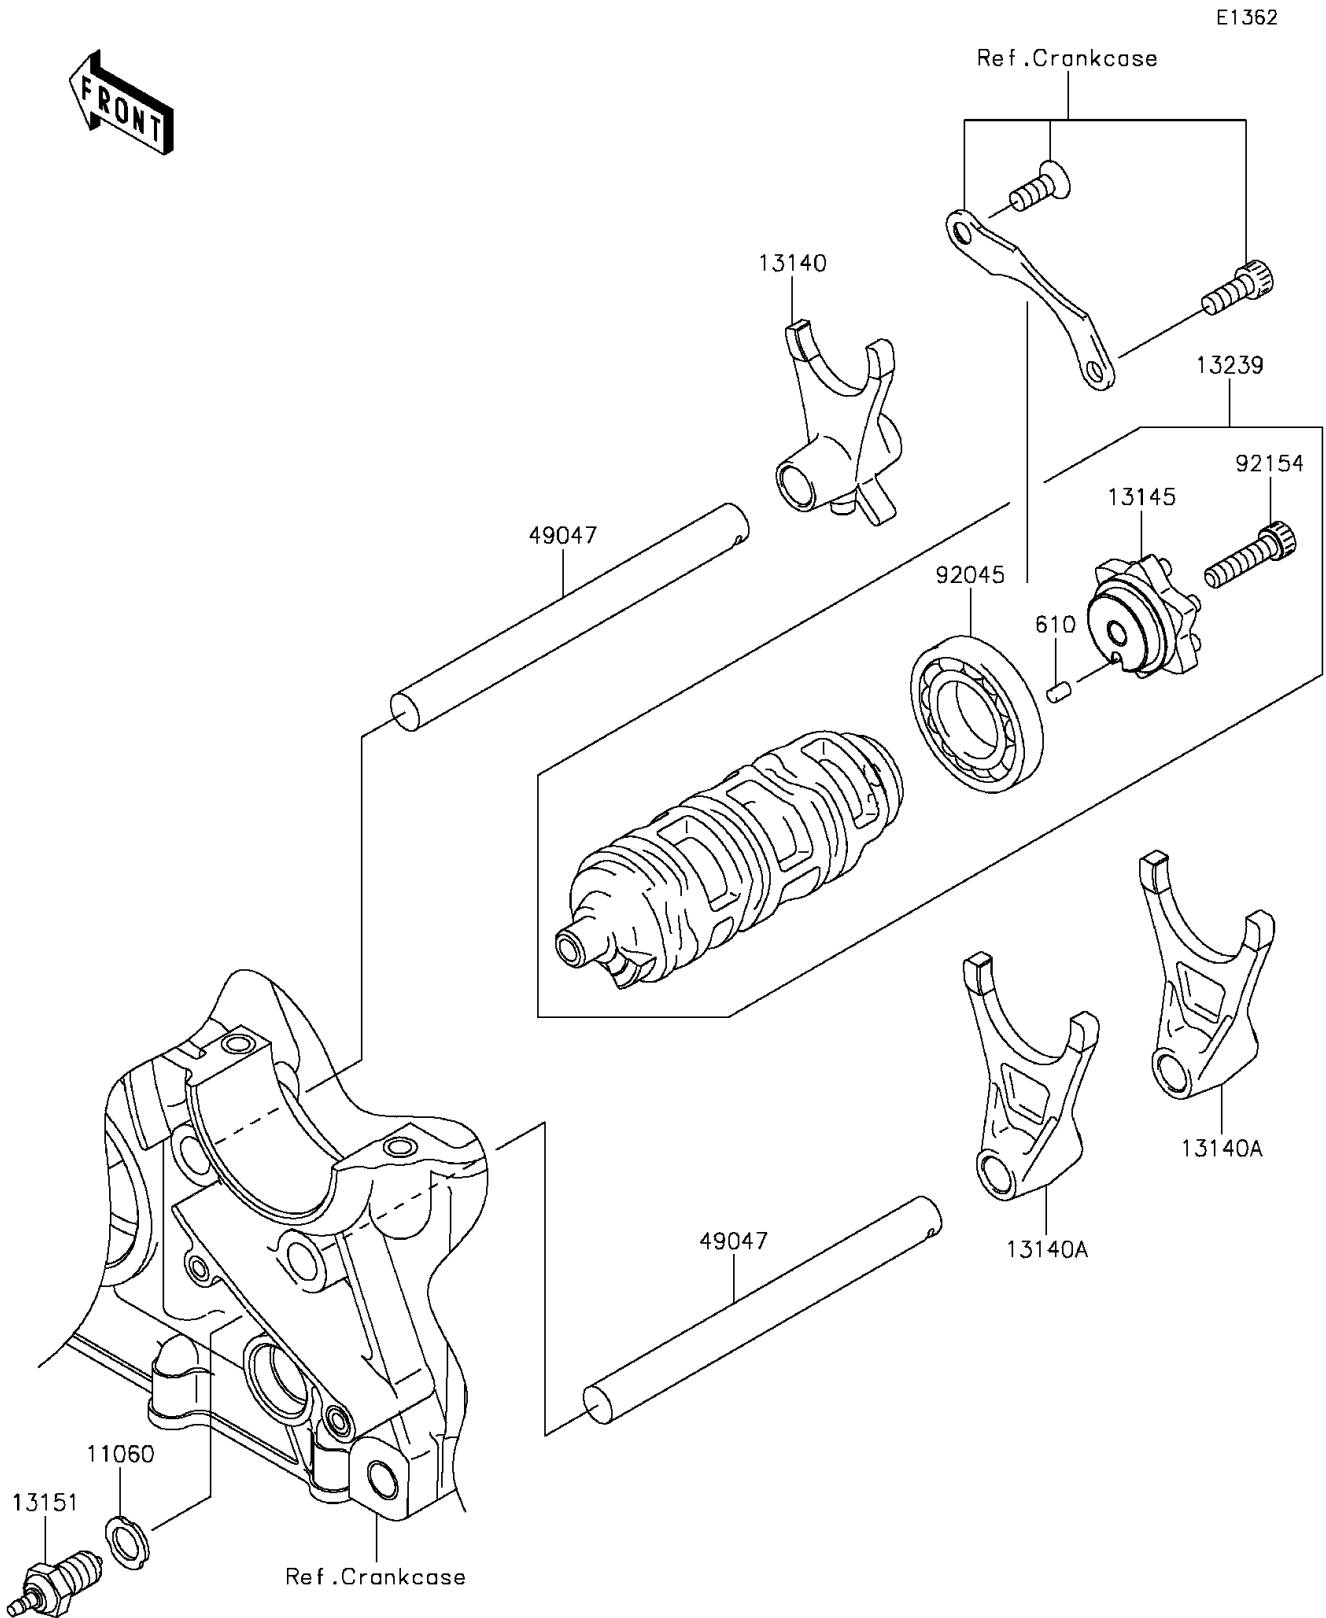

2015 ZR800 (European) PARTS DIAGRAM

Gear Change Drum/Shift Fork(s)

2015 ZR800 (European) PARTS LIST

Gear Change Drum/Shift Fork(s)

ITEM NAME	PART NUMBER	QUANTITY
ROLLER,4X6 (Ref # 610)	610A0406	1
GASKET,10.5X16X1.5 (Ref # 11060)	11060-1676	1
FORK-SHIFT (Ref # 13140)	13140-0624	1
FORK-SHIFT,OUTPUT (Ref # 13140A)	13140-1266	2
CAM-CHANGE DRUM (Ref # 13145)	13145-0557	1
SWITCH-COMP (Ref # 13151)	13151-0559	1
DRUM-ASSY-CHANGE (Ref # 13239)	13239-0563	1
ROD-SHIFT (Ref # 49047)	49047-0010	2
BEARING-BALL,16005 (Ref # 92045)	92045-1045	1
BOLT,SOCKET,6X25 (Ref # 92154)	92154-0477	1