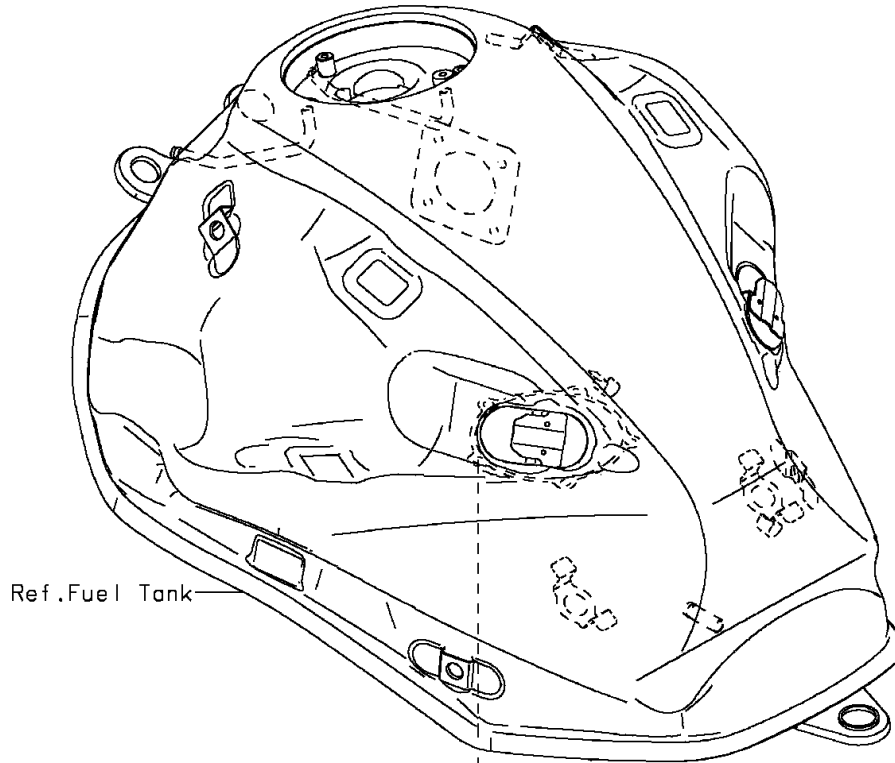

# 2015 ZR800 (European) PARTS DIAGRAM

Fuel Pump

E1520

Ref. Fuel Tank

670

49040

92153

51044

### Fuel Pump

ITEM NAME	PART NUMBER	QUANTITY
O RING (Ref # 670)	670E5075	1
PUMP-FUEL (Ref # 49040)	49040-0724	1
TUBE-ASSY,FUEL (Ref # 51044)	51044-0740	1
BOLT,FLANGED,6X12 (Ref # 92153)	92153-1295	5