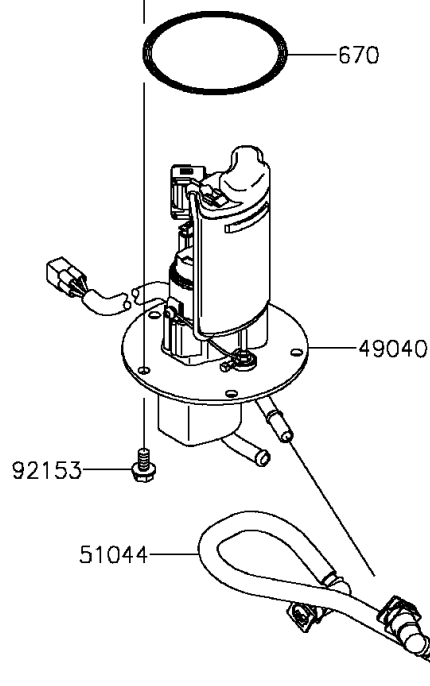

# 2015 ZR800 (European) PARTS DIAGRAM

Fuel Pump

E1520

Ref. Fuel Tank

670

49040

92153

51044

### Fuel Pump

ITEM NAME	PART NUMBER	QUANTITY
O RING (Ref # 670)	670E5075	1
PUMP-FUEL (Ref # 49040)	49040-0724	1
TUBE-ASSY,FUEL (Ref # 51044)	51044-0740	1
BOLT,FLANGED,6X12 (Ref # 92153)	92153-1295	5