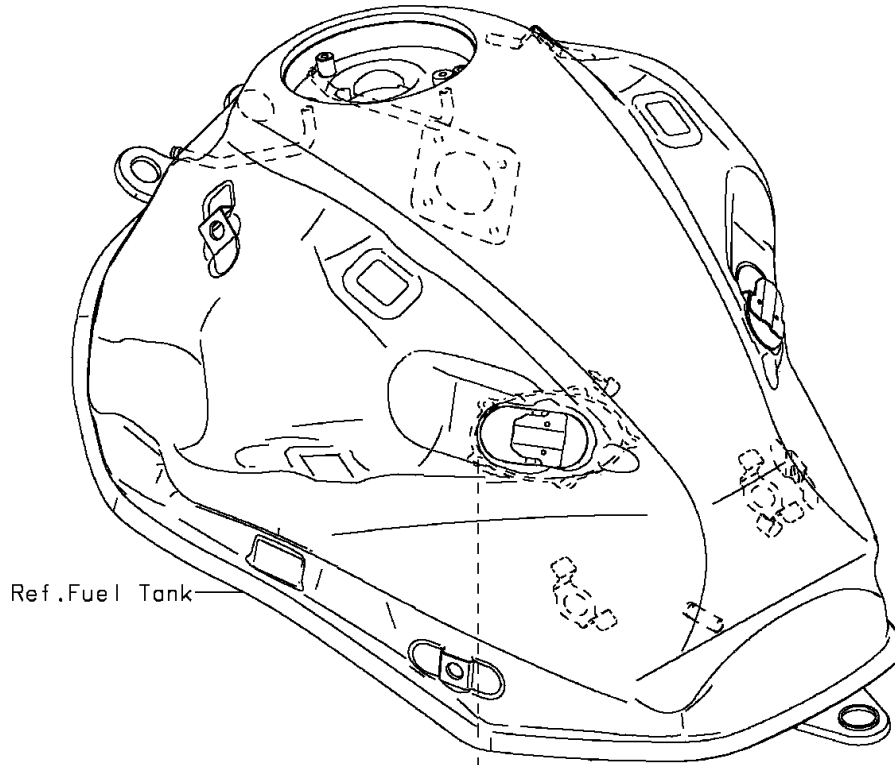

# 2015 ZR800 (European) PARTS DIAGRAM

Fuel Pump

E1520

Ref. Fuel Tank

670

49040

92153

51044

### Fuel Pump

ITEM NAME	PART NUMBER	QUANTITY
O RING (Ref # 670)	670E5075	1
PUMP-FUEL (Ref # 49040)	49040-0724	1
TUBE-ASSY,FUEL (Ref # 51044)	51044-0740	1
BOLT,FLANGED,6X12 (Ref # 92153)	92153-1295	5