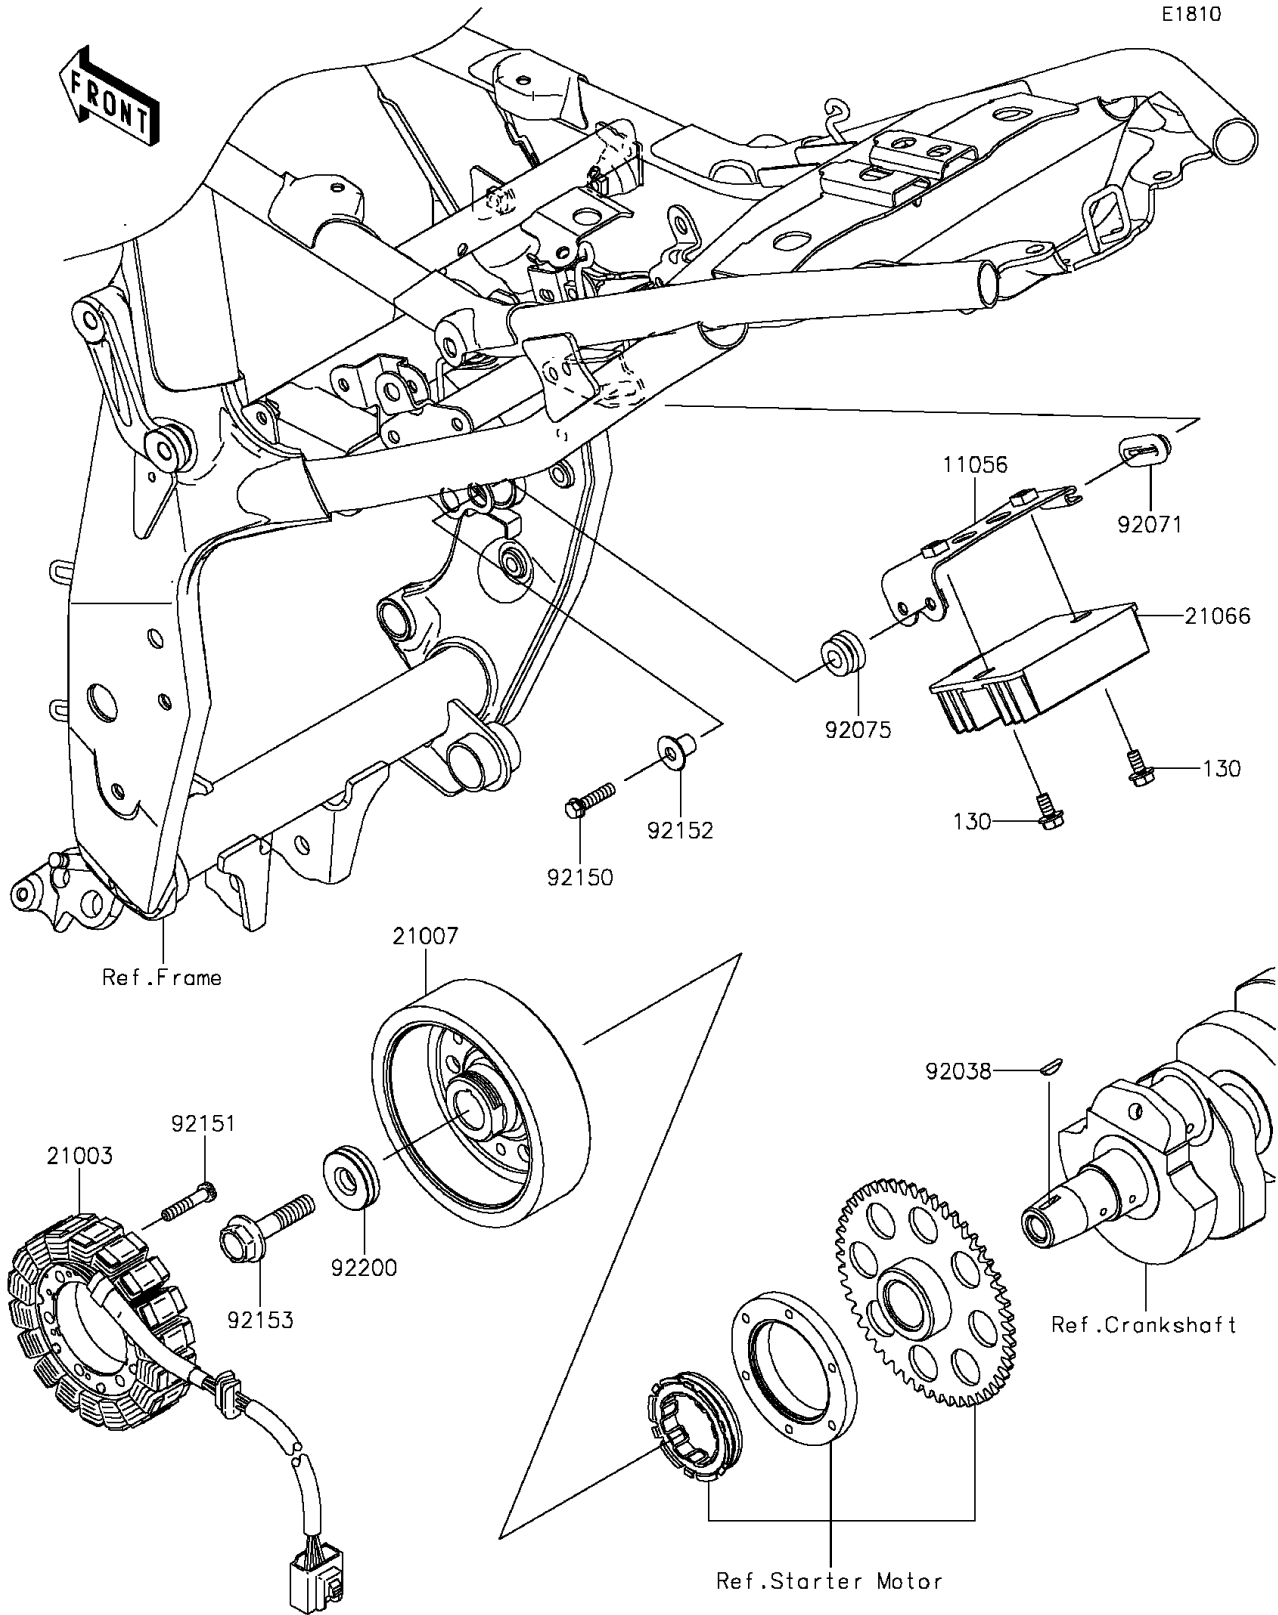

# 2014 ZR800 (European) PARTS DIAGRAM

Generator

## 2014 ZR800 (European) PARTS LIST

### Generator

ITEM NAME	PART NUMBER	QUANTITY
BOLT-FLANGED,6X14 (Ref # 130)	130BB0614	2
BRACKET,REGULATOR (Ref # 11056)	11056-1757	1
STATOR (Ref # 21003)	21003-0133	1
ROTOR (Ref # 21007)	21007-0576	1
REGULATOR-VOLTAGE (Ref # 21066)	21066-0720	1
KEY (Ref # 92038)	92038-1060	1
GROMMET (Ref # 92071)	92071-1187	1
DAMPER,RUBBER (Ref # 92075)	92075-1123	2
BOLT,FLANGED-SMALL,6X25 (Ref # 92150)	92150-1779	2
BOLT,6X30 (Ref # 92151)	92151-1626	4
COLLAR (Ref # 92152)	92152-0667	2
BOLT,12X40 (Ref # 92153)	92153-1855	1
WASHER,12X34X9 (Ref # 92200)	92200-0369	1