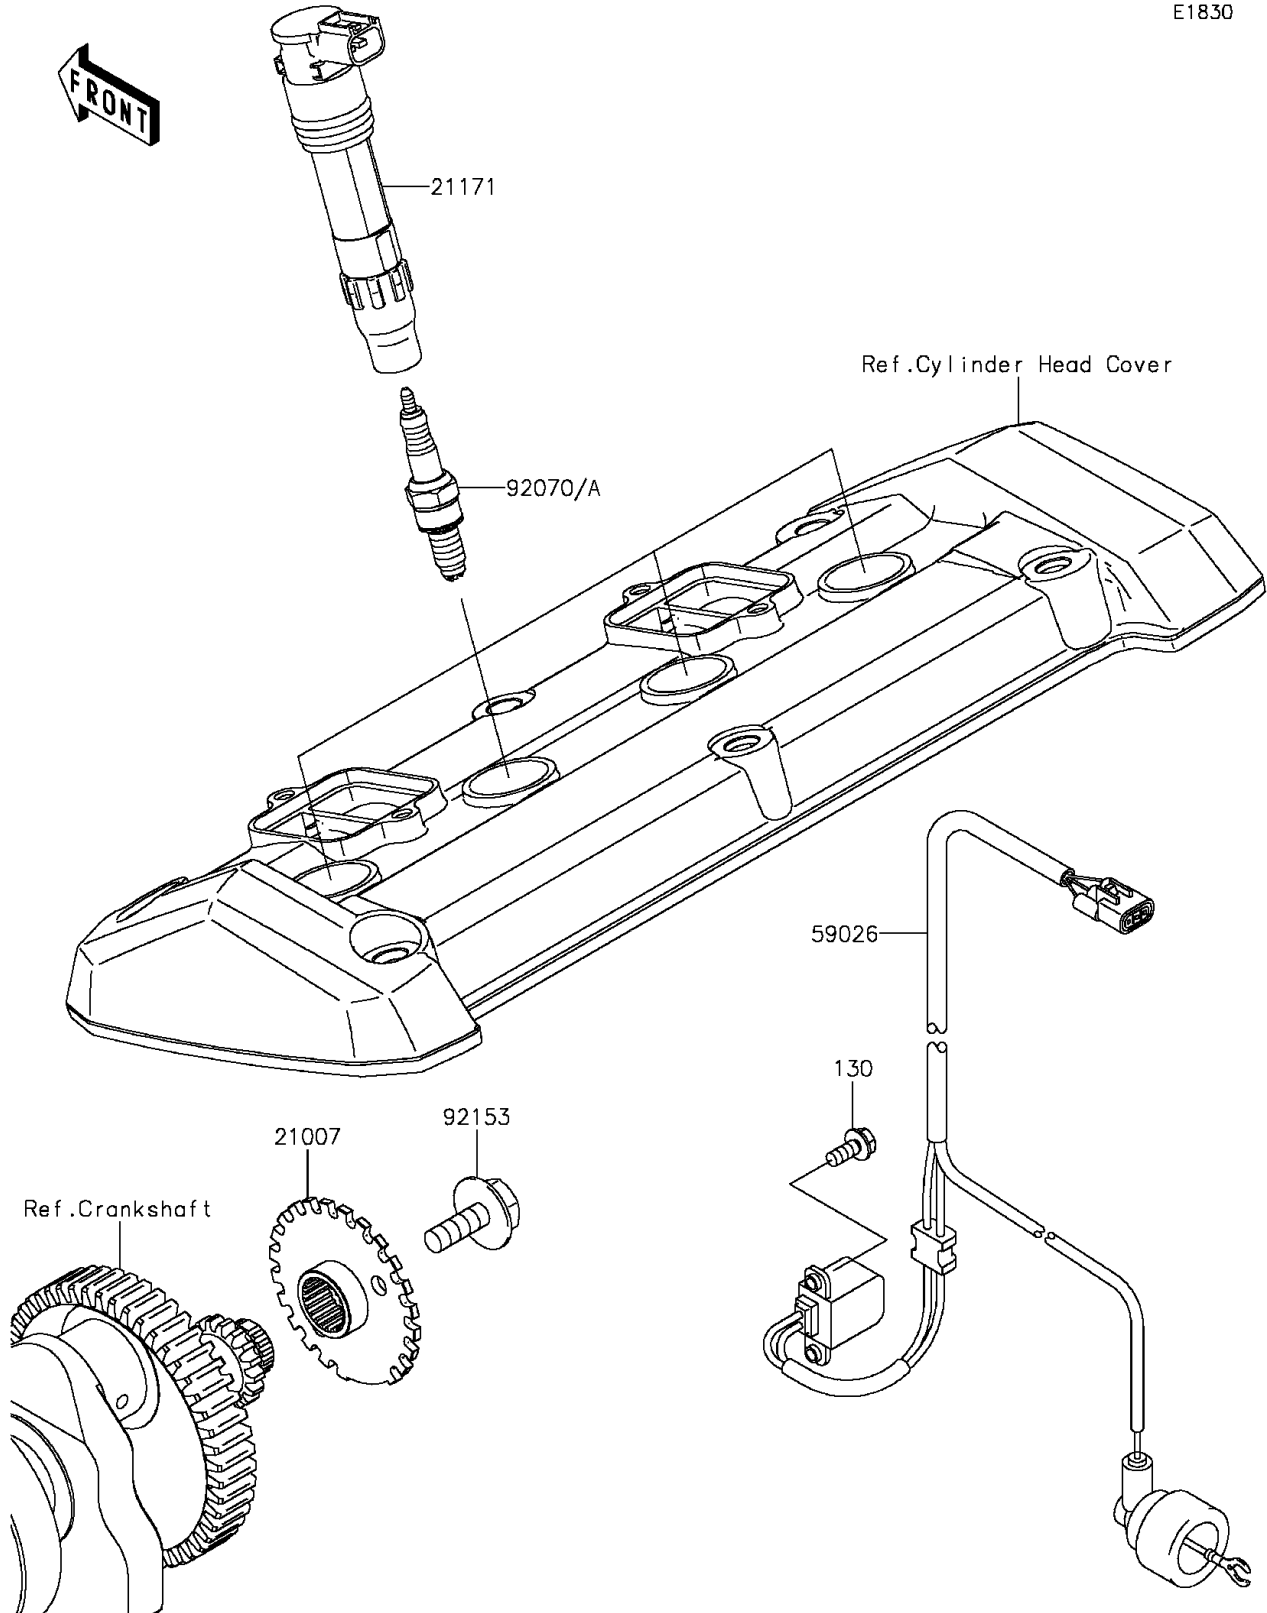

2013 ZR800 (European) PARTS DIAGRAM

Ignition System

E1830

2013 ZR800 (European) PARTS LIST

Ignition System

ITEM NAME	PART NUMBER	QUANTITY
BOLT-FLANGED,5X12 (Ref # 130)	130BA0512	2
ROTOR (Ref # 21007)	21007-0081	1
COIL-ASSY-IGNITION (Ref # 21171)	21171-0033	4
COIL-PULSING (Ref # 59026)	59026-0555	1
PLUG-SPARK,U27ETR(ND) (Ref # 92070)		4
PLUG-SPARK,CR9EK(NGK) (Ref # 92070A)	92070-1264	4
BOLT,FLANGED,8X23 (Ref # 92153)	92153-0549	1