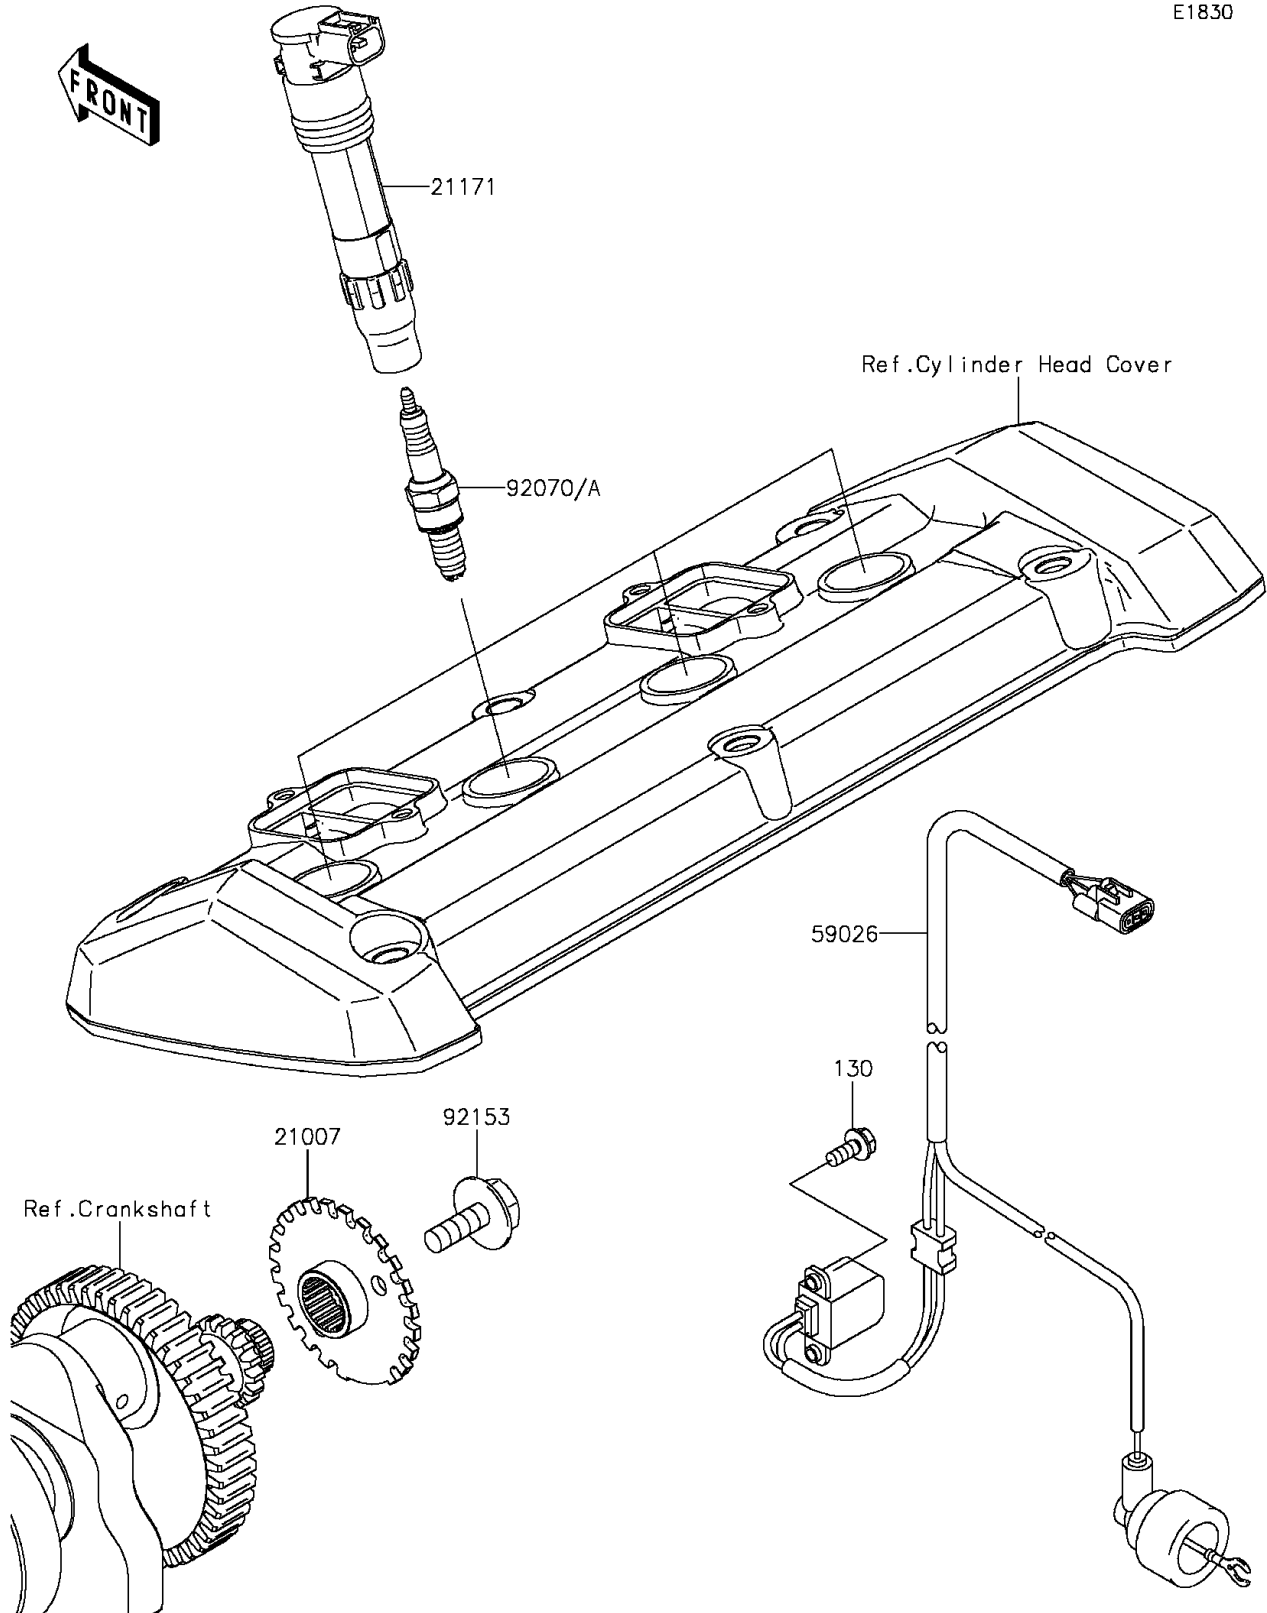

2015 ZR800 (European) PARTS DIAGRAM

Ignition System

E1830

2015 ZR800 (European) PARTS LIST

Ignition System

ITEM NAME	PART NUMBER	QUANTITY
BOLT-FLANGED,5X12 (Ref # 130)	130BA0512	2
ROTOR (Ref # 21007)	21007-0081	1
COIL-ASSY-IGNITION (Ref # 21171)	21171-0033	4
COIL-PULSING (Ref # 59026)	59026-0555	1
PLUG-SPARK,U27ETR(ND) (Ref # 92070)		4
PLUG-SPARK,CR9EK(NGK) (Ref # 92070A)	92070-1264	4
BOLT,FLANGED,8X23 (Ref # 92153)	92153-0549	1