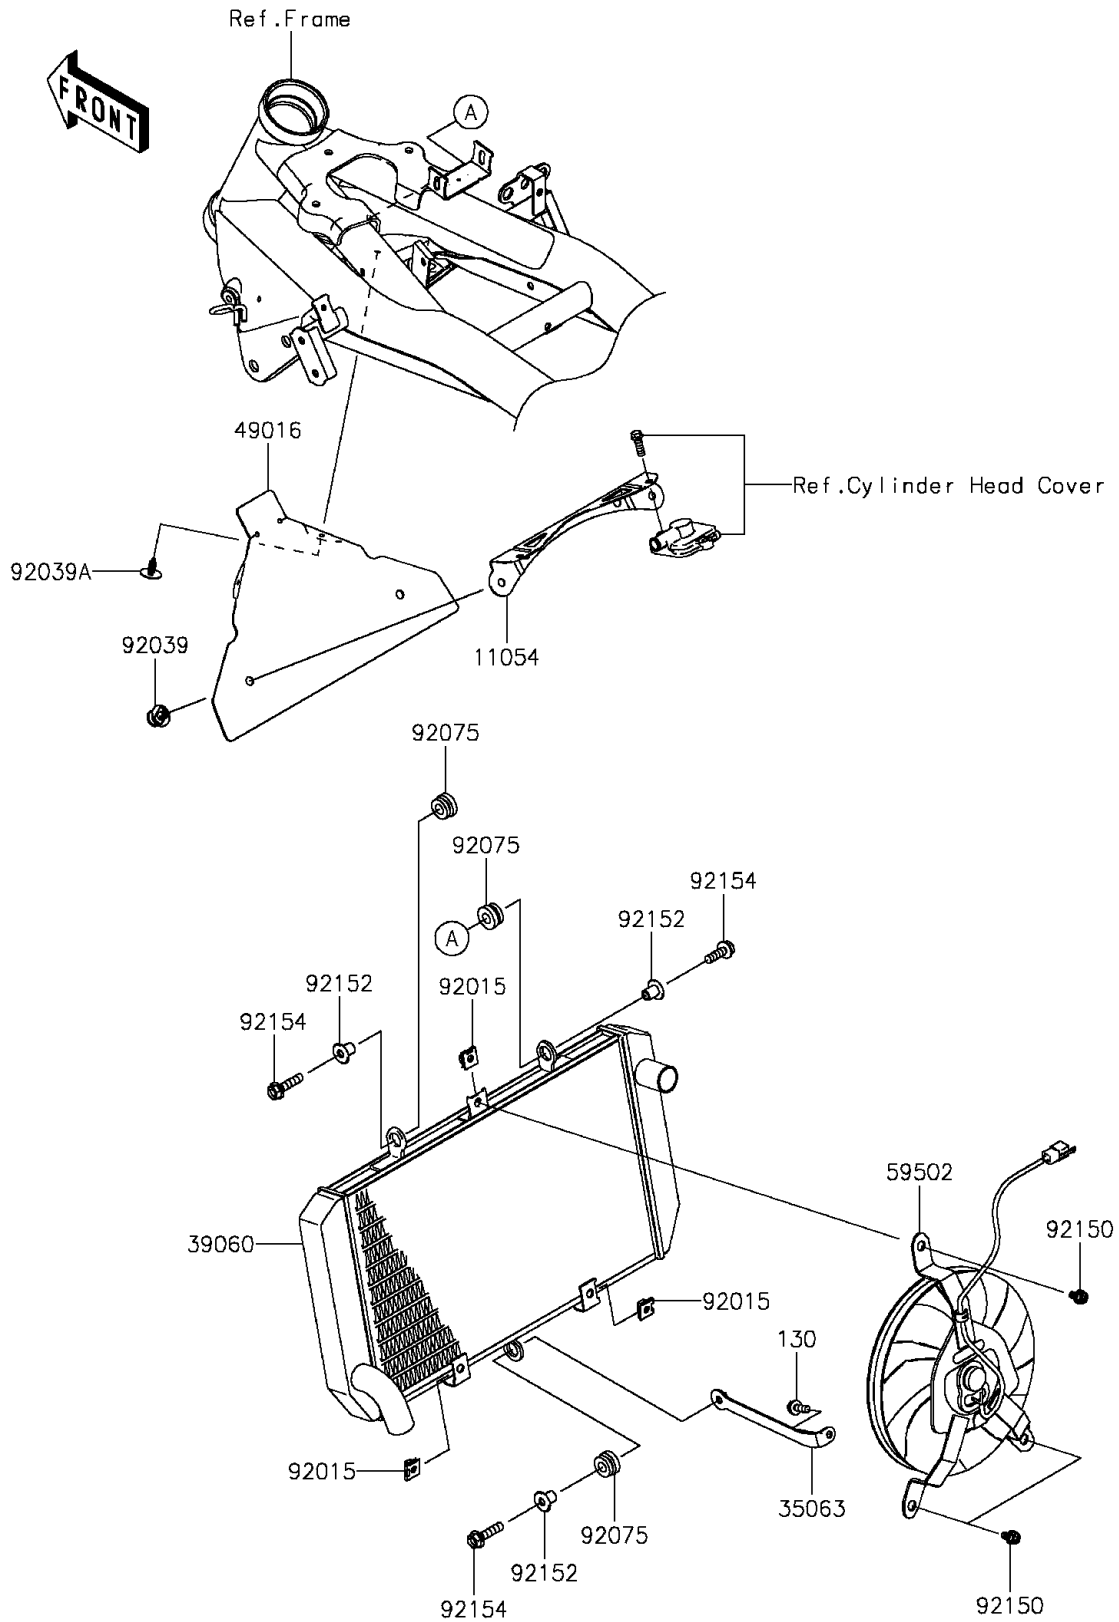

# 2015 ZR800 (European) PARTS DIAGRAM

Radiator

E3032

# 2015 ZR800 (European) PARTS LIST

Radiator

ITEM NAME	PART NUMBER	QUANTITY
-----------	-------------	----------